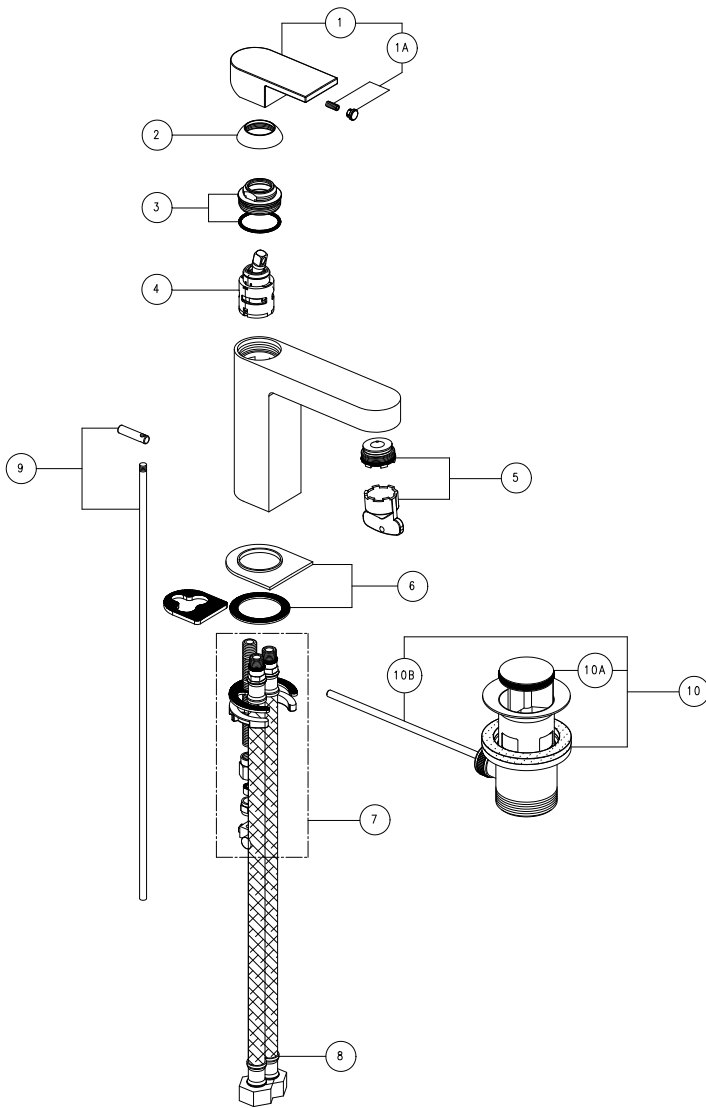

## Miscelatore lavabo art. 1004F

Single lever washbasin mixer art. 1004F

Mitigeur lavabo art. 1004F

N°	Code Code Code	Descrizione Description Désignation
1	51 00 1048	<b>Maniglia miscelatore lavabo art.1004F</b> Mixer handle washbasin art.1004F Manette mitigeur lavabo art.1004F
1A	90 00 9386	<b>Confezione fissaggio per maniglia art. 3348 Plano</b> Fixing kit for handle art. 3348 Plano Kit de fixation pour manette art. 3348 Plano
2	90 00 9365	<b>Cappuccio sottomaniglia lavabo Plano</b> Plano under handle cap Rosace sous la manette Plano
3	90 00 9366	<b>Ghiera bloccaggio cartuccia lavabo Plano</b> Locking ring nut for cartridge Plano Bague d'arrêt pour cartouche Plano
4	90 00 3370	<b>Cartuccia lavabo Plano art. 3370</b> Plano cartridge art. 3370 Cartouche Plano art. 3370
5	90 00 9517U	<b>Aeratore Neoperl caché cascade STD 24X1 CL. 2.2 gpm</b> Cache aerator with fixing key flow rate class 2.2 gpm Aérateur cache avec clé de montage classe de débit
6	90 00 9680	<b>Anello base con guarnizione per art.1004F</b> Base ring with gasket for art.1004F Anneau de base avec joint pour art.1004F
7	90 00 9122	<b>Confezione di fissaggio per 1604S-1608S</b> Fixing kit for art. 1604S-1608S Conféction de fixation pour art. 1604S-1608S
7A	90 00 9005	<b>Morsetto snodato per asta scarico</b> Articulated clam for pop-up rod Etau articulé pour barre de vidage
8	90 02 9331	<b>Flessibili di colleg. M10x1-F3/8" per Nostr. Small cm 40 (coppia)</b> Pair of M10x1-F3/8" flexible connections for Nostr. Small 40 cm Couple de flexibles d'alimentation M10x1-F3/8" pour Nostr. Small 40 cm
9	90 00 9329	<b>Asta comando scarico con pomolo Nostromo Small</b> Nostromo Small pop-up driving rod with knob Barre pour commande de vidage Nostromo Small avec poignée
10	90 00 0852	<b>Scarico completo</b> Complete pop-up waste Vidage complet
10A	90 00 1927	<b>Tappo per scarico</b> Plug for pop-up waste Clapet pour vidage
10B	90 00 0932	<b>Asta orizzontale con sfera</b> Horizontal rod with sphere Tige horizontale avec boule