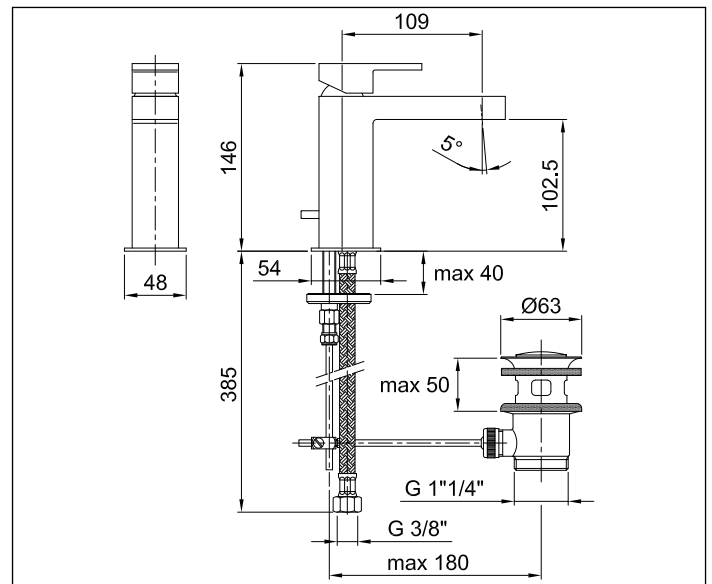

## Miscelatore lavabo art. 1004F

Single lever washbasin mixer art. 1004F

Mitigeur lavabo art. 1004F

N°	Code Code Code	Descrizione Description Désignation
1	51 00 1048	<b>Maniglia miscelatore lavabo art.1004F</b> Mixer handle washbasin art.1004F Manette mitigeur lavabo art.1004F
1A	90 00 9386	<b>Confezione fissaggio per maniglia art. 3348 Plano</b> Fixing kit for handle art. 3348 Plano Kit de fixation pour manette art. 3348 Plano
2	90 00 9365	<b>Cappuccio sottomaniglia lavabo Plano</b> Plano under handle cap Rosace sous la manette Plano
3	90 00 9366	<b>Ghiera bloccaggio cartuccia lavabo Plano</b> Locking ring nut for cartridge Plano Bague d'arrêt pour cartouche Plano
4	90 00 3370	<b>Cartuccia lavabo Plano art. 3370</b> Plano cartridge art. 3370 Cartouche Plano art. 3370
5	90 00 9517U	<b>Aeratore Neoperl caché cascade STD 24X1 CL. 2.2 gpm</b> Cache aerator with fixing key flow rate class 2.2 gpm Aérateur cache avec clé de montage classe de débit
6	90 00 9680	<b>Anello base con guarnizione per art.1004F</b> Base ring with gasket for art.1004F Anneau de base avec joint pour art.1004F
7	90 00 9122	<b>Confezione di fissaggio per 1604S-1608S</b> Fixing kit for art. 1604S-1608S Conféction de fixation pour art. 1604S-1608S
7A	90 00 9005	<b>Morsetto snodato per asta scarico</b> Articulated clam for pop-up rod Etau articulé pour barre de vidage
8	90 02 9331	<b>Flessibili di colleg. M10x1-F3/8" per Nostr. Small cm 40 (coppia)</b> Pair of M10x1-F3/8" flexible connections for Nostr. Small 40 cm Couple de flexibles d'alimentation M10x1-F3/8" pour Nostr. Small 40 cm
9	90 00 9329	<b>Asta comando scarico con pomolo Nostromo Small</b> Nostromo Small pop-up driving rod with knob Barre pour commande de vidage Nostromo Small avec poignée
10	90 00 0852	<b>Scarico completo</b> Complete pop-up waste Vidage complet
10A	90 00 1927	<b>Tappo per scarico</b> Plug for pop-up waste Clapet pour vidage
10B	90 00 0932	<b>Asta orizzontale con sfera</b> Horizontal rod with sphere Tige horizontale avec boule