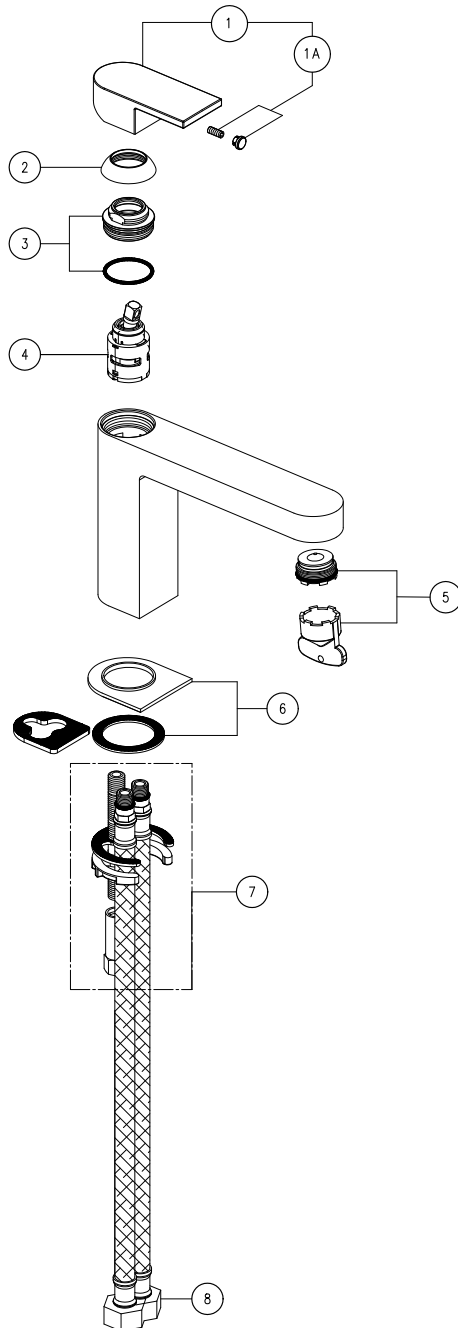

Mare

Miscelatore lavabo art. 1003WF

Single lever washbasin mixer art. 1003WF

Mitigeur lavabo art. 1003WF

N°	Codice Code Code	Descrizione Description Désignation
1	51 00 1048	Maniglia miscelatore lavabo art.1004F Mixer handle washbasin art.1004F Manette mitigeur lavabo art.1004F
1A	90 00 9386	Confezione fissaggio per maniglia art. 3348 Plano Fixing kit for handle art. 3348 Plano Kit de fixation pour manette art. 3348 Plano
2	90 00 9365	Cappuccio sottomaniglia lavabo Plano Plano under handle cap Rosace sous la manette Plano
3	90 00 9366	Ghiera bloccaggio cartuccia lavabo Plano Locking ring nut for cartridge Plano Bague d'arrêt pour cartouche Plano
4	90 00 3370	Cartuccia lavabo Plano art. 3370 Plano cartridge art. 3370 Cartouche Plano art. 3370
5	90 00 9517U	Aeratore Neoperl cachè cascade STD 24X1 CL. 2.2 gpm Cache aerator with fixing key flow rate class 2.2 gpm Aérateur cache avec clé de montage classe de débit
6	90 00 9680	Anello base con guarnizione per art.1004F Base ring with gasket for art.1004F Anneau de base avec joint pour art.1004F
7	90 00 9272	Confezione di fissaggio Fixing kit Kit de fixation
8	90 02 9331	Flessibili di colleg. M10x1-F3/8" per Nostr. Small cm 40 (coppia) Pair of M10x1-F3/8" flexible connections for Nostr. Small 40 cm Couple de flexibles d'alimentation M10x1-F3/8" pour Nostr. Small 40 cm