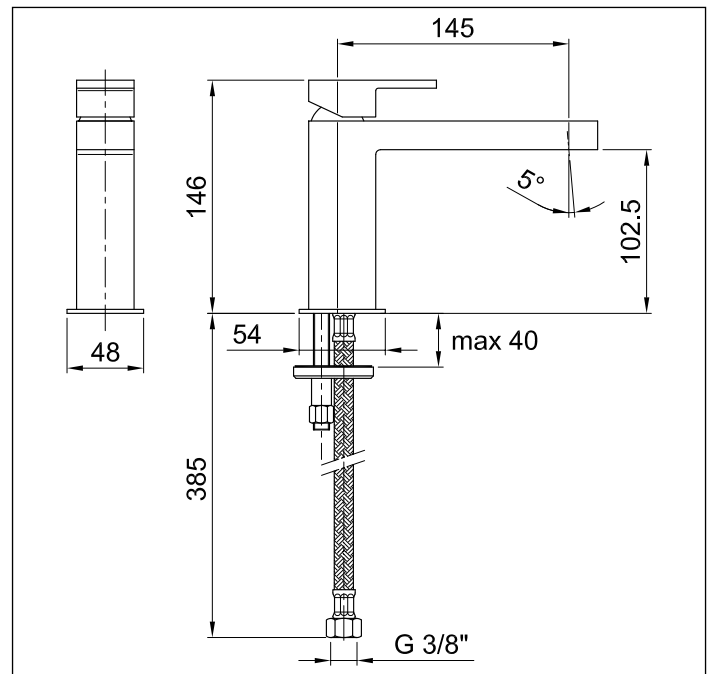

Mare

Miscelatore lavabo art. 1003WF

Single lever washbasin mixer art. 1003WF

Mitigeur lavabo art. 1003WF

N°	Codice Code Code	Descrizione Description Désignation
1	51 00 1048	Maniglia miscelatore lavabo art.1004F Mixer handle washbasin art.1004F Manette mitigeur lavabo art.1004F
1A	90 00 9386	Confezione fissaggio per maniglia art. 3348 Plano Fixing kit for handle art. 3348 Plano Kit de fixation pour manette art. 3348 Plano
2	90 00 9365	Cappuccio sottomaniglia lavabo Plano Plano under handle cap Rosace sous la manette Plano
3	90 00 9366	Ghiera bloccaggio cartuccia lavabo Plano Locking ring nut for cartridge Plano Bague d'arrêt pour cartouche Plano
4	90 00 3370	Cartuccia lavabo Plano art. 3370 Plano cartridge art. 3370 Cartouche Plano art. 3370
5	90 00 9517U	Aeratore Neoperl cachè cascade STD 24X1 CL. 2.2 gpm Cache aerator with fixing key flow rate class 2.2 gpm Aérateur cache avec clé de montage classe de débit
6	90 00 9680	Anello base con guarnizione per art.1004F Base ring with gasket for art.1004F Anneau de base avec joint pour art.1004F
7	90 00 9272	Confezione di fissaggio Fixing kit Kit de fixation
8	90 02 9331	Flessibili di colleg. M10x1-F3/8" per Nostr. Small cm 40 (coppia) Pair of M10x1-F3/8" flexible connections for Nostr. Small 40 cm Couple de flexibles d'alimentation M10x1-F3/8" pour Nostr. Small 40 cm