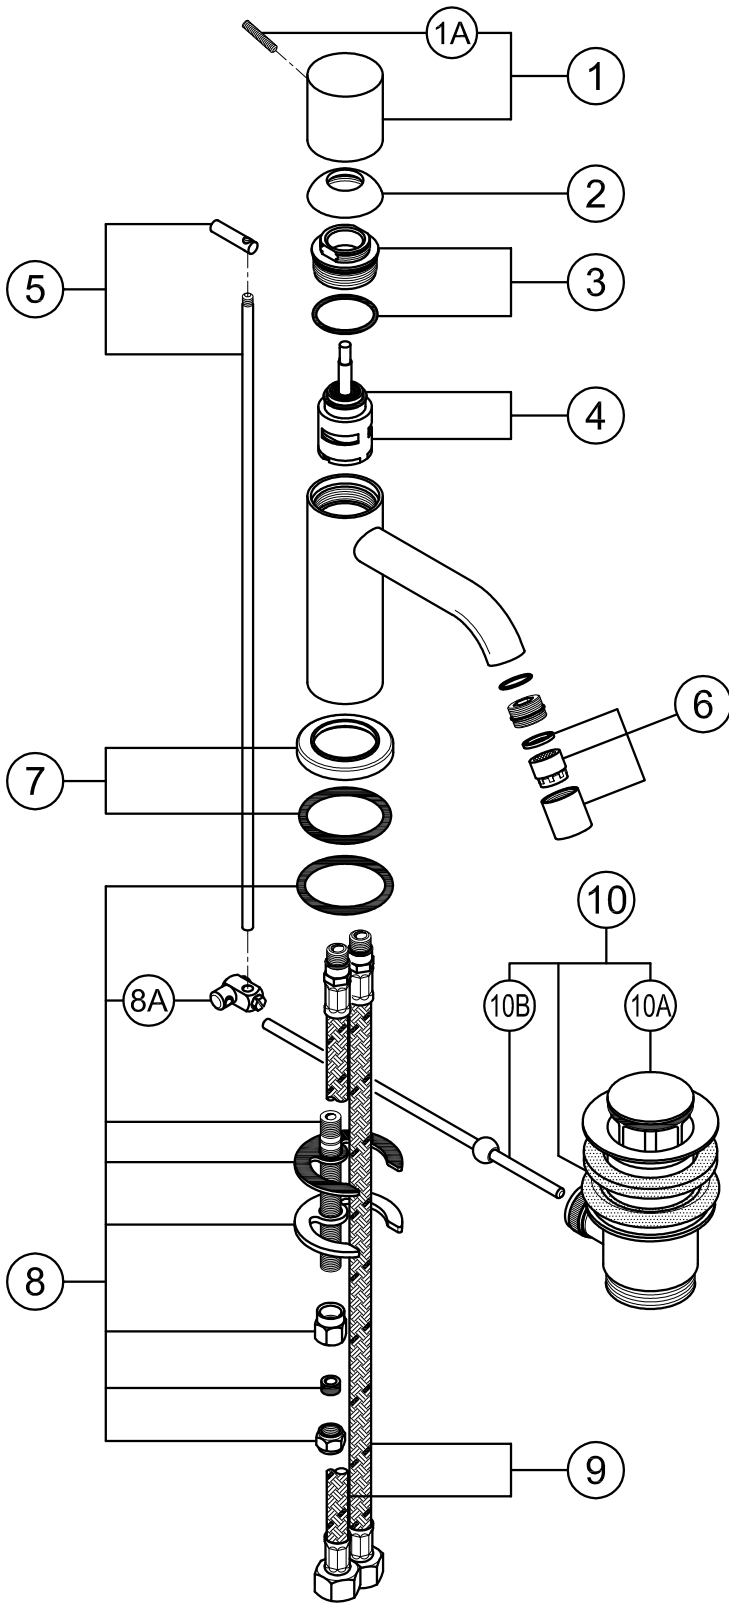

Nostromo Small

Miscelatore bidet art. 3608F

Single lever bidet mixer art. 3608F

Mitigeur bidet art. 3608F

N°	Codice Code Code	Descrizione Description Désignation
1	50 00 3648	Maniglia Nostromo Small Nostromo Small handle Manette Nostromo Small
1A	90 00 9146	Confezione di fissaggio per maniglia NostromoFixing kit for Nostromo handle Conféction de fixation pour manette Nostromo
2	90 00 9327	Cappuccio sottomaniglia Nostromo Small Nostromo Small under handle cap Rosace sous manette Nostromo Small
3	90 00 9328	Ghiera bloccaggio cartuccia Nostromo Small Locking ring nut Nostromo Small cartridge Bague d'arrêt cartouche Nostromo Small
4	90 00 3670	Cartuccia Nostromo Small art. 3670 Cartridge Nostromo Small art. 3670 Cartouche Nostromo Small art. 3670
5	90 00 9329	Asta comando scarico con pomolo Nostromo Small Nostromo Small pop-up driving rod with knob Barre pour commande de vidage Nostromo Small avec poignée
6	90 00 9335	Aeratore a snodo M16x1 per art. 3608F Movable aerator M16x1 for art. 3608F Aérateur à rotule M16x1 pour art. 3608F
6A	90 00 9252	Aeratore M16x1 femmina per art. 1601 Female aerator M16x1 for art. 1601 Aérateur féminin pour art. 1601
7	90 00 9330	Anello base Nostromo Small Nostromo Small base ring Anneau de base pour Nostromo Small
8	90 00 9122	Confezione di fissaggio per art. 1604S-1608S Fixing kit for art. 1604S-1608S Conféction de fixation pour art. 1604S-1608S
8A	90 00 9005	Morsetto snodato per asta scarico Articulated clam for pop-up rod Etau articulé pour barre de vidage
9	90 02 9331	Flessibili di collegamento M10x1-F3/8" per Nostromo Small cm 40 (coppia) Pair of M10x1-F3/8" flexible connections for Nostromo Small 40 cm Couple de flexibles d'alimentation M10x1-F3/8" pour Nostromo Small 40 cm
10	90 00 0852	Scarico completo Complete pop-up waste Bonde de vidage complet
10A	90 00 1927	Tappo per scarico Plug for pop-up waste Clapet pour vidage
10B	90 00 09832	Asta orizzontale con sfera Horizontal rod with sphere Tige horizontale avec boule