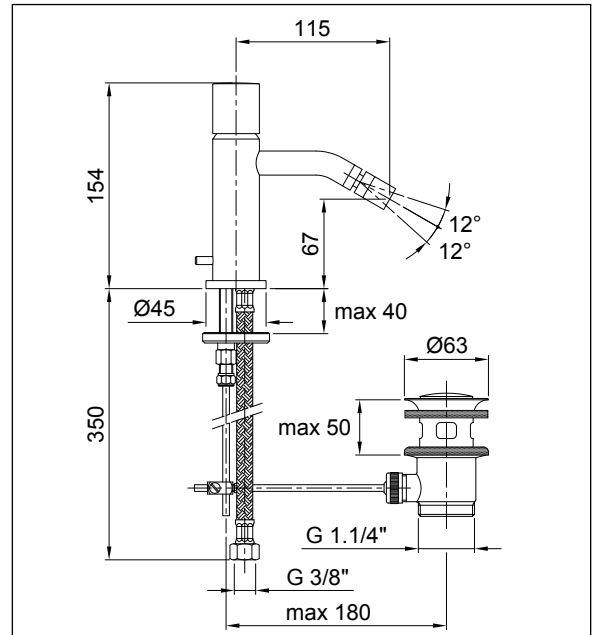

Nostromo Small

Miscelatore bidet art. 3608F

Single lever bidet mixer art. 3608F

Mitigeur bidet art. 3608F

N°	Codice Code Code	Descrizione Description Désignation
1	50 00 3648	Maniglia Nostromo Small Nostromo Small handle Manette Nostromo Small
1A	90 00 9146	Confezione di fissaggio per maniglia NostromoFixing kit for Nostromo handle Conféction de fixation pour manette Nostromo
2	90 00 9327	Cappuccio sottomaniglia Nostromo Small Nostromo Small under handle cap Rosace sous manette Nostromo Small
3	90 00 9328	Ghiera bloccaggio cartuccia Nostromo Small Locking ring nut Nostromo Small cartridge Bague d'arrêt cartouche Nostromo Small
4	90 00 3670	Cartuccia Nostromo Small art. 3670 Cartridge Nostromo Small art. 3670 Cartouche Nostromo Small art. 3670
5	90 00 9329	Asta comando scarico con pomolo Nostromo Small Nostromo Small pop-up driving rod with knob Barre pour commande de vidage Nostromo Small avec poignée
6	90 00 9335	Aeratore a snodo M16x1 per art. 3608F Movable aerator M16x1 for art. 3608F Aérateur à rotule M16x1 pour art. 3608F
6A	90 00 9252	Aeratore M16x1 femmina per art. 1601 Female aerator M16x1 for art. 1601 Aérateur féminin pour art. 1601
7	90 00 9330	Anello base Nostromo Small Nostromo Small base ring Anneau de base pour Nostromo Small
8	90 00 9122	Confezione di fissaggio per art. 1604S-1608S Fixing kit for art. 1604S-1608S Conféction de fixation pour art. 1604S-1608S
8A	90 00 9005	Morsetto snodato per asta scarico Articulated clam for pop-up rod Etau articulé pour barre de vidage
9	90 02 9331	Flessibili di collegamento M10x1-F3/8" per Nostromo Small cm 40 (coppia) Pair of M10x1-F3/8" flexible connections for Nostromo Small 40 cm Couple de flexibles d'alimentation M10x1-F3/8" pour Nostromo Small 40 cm
10	90 00 0852	Scarico completo Complete pop-up waste Bonde de vidage complet
10A	90 00 1927	Tappo per scarico Plug for pop-up waste Clapet pour vidage
10B	90 00 09832	Asta orizzontale con sfera Horizontal rod with sphere Tige horizontale avec boule