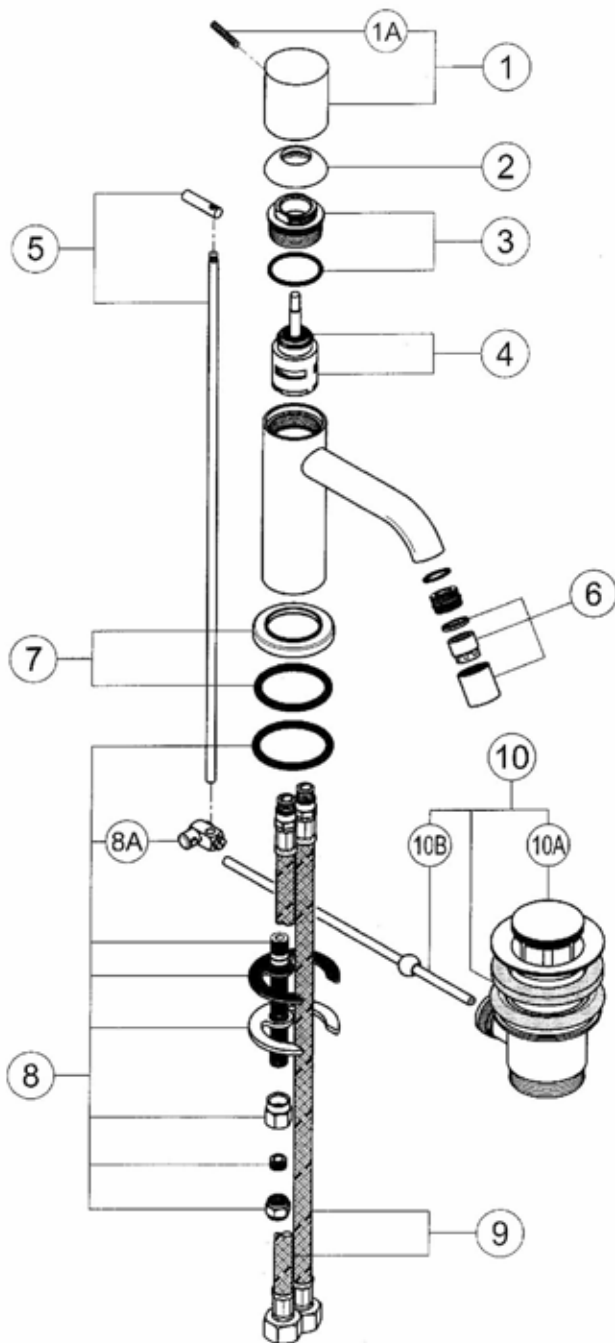

# Nostromo Small

Miscelatore bidet art. 3608F

Single lever bidet mixer art. 3608F

Mitigeur bidet art. 3608F

N°	Code Code Code	Descrizione Description Designation
1	50 00 3648	Maniglia Nostromo Small Nostromo Small handle Manette Nostromo Small
1A	90 00 9146	Confezione di fissaggio per maniglia Nostromo Fixing kit for Nostromo handle Conféction de fixation pour manette Nostromo
2	90 00 9327	Cappuccio sottomaniglia Nostromo Small Nostromo Small under handle cap Rosace sous manette Nostromo Small
3	90 00 9328	Ghiera bloccaggio cartuccia Nostromo Small Locking ring nut Nostromo Small cartridge Bague d'arrêt cartouche Nostromo Small
4	90 00 3670	Cartuccia Nostromo Small art. 3670 Cartridge Nostromo Small art. 3670 Cartouche Nostromo Small art. 3670
5	90 00 9329	Asta comando scarico con pomolo Nostromo Small Nostromo Small pop-up driving rod with knob Barre pour commande de vidage Nostromo Small avec poignée
6	90 00 9335	Aeratore a snodo M16x1 per art. 3608F Movable aerator M16x1 for art. 3608F Aérateur à rotule orientable M16x1 pour art. 3608F
6A	90 00 9252	Aeratore M16x1 femmina per art. 1601 Female aerator M16x1 for art. 1601 Aérateur féminin M16x1 pour art. 1601
7	90 00 9330	Anello base Nostromo Small Nostromo Small base ring Anneau de base pour Nostromo Small
8	90 00 9122	Confezione di fissaggio per art. 1604S-1608S Fixing kit for art. 1604S-1608S Conféction de fixation pour art. 1604S-1608S
8A	90 00 9005	Morsetto snodato per asta scarico Articulated clam for pop-up rod Etau articulé pour barre de vidage
9	90 02 9331	Flessibili di collegamento M10x1-F3/8" per Nostromo Small cm 40 (coppia) Pair of M10x1-F3/8" flexible connections for Nostromo Small 40 cm Couple de flexibles d'alimentation M10x1-F3/8" pour Nostromo Small 40 cm
10	90 00 0852	Scarico completo Complete pop-up waste Bonde de vidage complet
10A	90 00 1927	Tappo per scarico Plug for pop-up waste Clapet pour vidage
10B	90 00 0932	Asta orizzontale con sfera Horizontal rod with sphere Tige horizontale avec boule