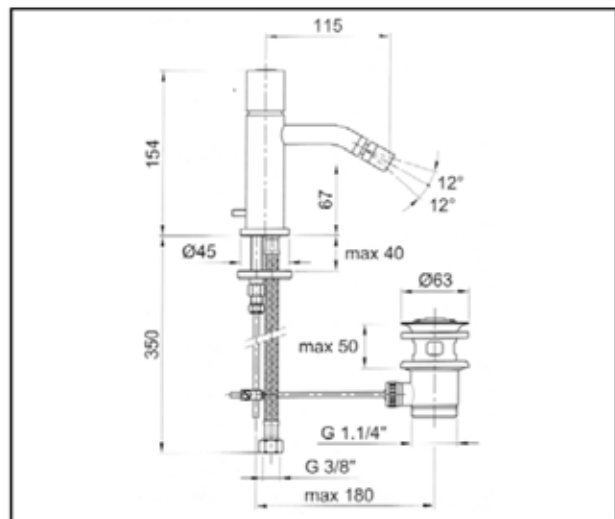

# Nostromo Small

Miscelatore bidet art. 3608F

Single lever bidet mixer art. 3608F

Mitigeur bidet art. 3608F

N°	Code Code Code	Descrizione Description Designation
1	50 00 3648	Maniglia Nostromo Small Nostromo Small handle Manette Nostromo Small
1A	90 00 9146	Confezione di fissaggio per maniglia Nostromo Fixing kit for Nostromo handle Conféction de fixation pour manette Nostromo
2	90 00 9327	Cappuccio sottomaniglia Nostromo Small Nostromo Small under handle cap Rosace sous manette Nostromo Small
3	90 00 9328	Ghiera bloccaggio cartuccia Nostromo Small Locking ring nut Nostromo Small cartridge Bague d'arrêt cartouche Nostromo Small
4	90 00 3670	Cartuccia Nostromo Small art. 3670 Cartridge Nostromo Small art. 3670 Cartouche Nostromo Small art. 3670
5	90 00 9329	Asta comando scarico con pomolo Nostromo Small Nostromo Small pop-up driving rod with knob Barre pour commande de vidage Nostromo Small avec poignée
6	90 00 9335	Aeratore a snodo M16x1 per art. 3608F Movable aerator M16x1 for art. 3608F Aérateur à rotule orientable M16x1 pour art. 3608F
6A	90 00 9252	Aeratore M16x1 femmina per art. 1601 Female aerator M16x1 for art. 1601 Aérateur féminin M16x1 pour art. 1601
7	90 00 9330	Anello base Nostromo Small Nostromo Small base ring Anneau de base pour Nostromo Small
8	90 00 9122	Confezione di fissaggio per art. 1604S-1608S Fixing kit for art. 1604S-1608S Conféction de fixation pour art. 1604S-1608S
8A	90 00 9005	Morsetto snodato per asta scarico Articulated clam for pop-up rod Etau articulé pour barre de vidage
9	90 02 9331	Flessibili di collegamento M10x1-F3/8" per Nostromo Small cm 40 (coppia) Pair of M10x1-F3/8" flexible connections for Nostromo Small 40 cm Couple de flexibles d'alimentation M10x1-F3/8" pour Nostromo Small 40 cm
10	90 00 0852	Scarico completo Complete pop-up waste Bonde de vidage complet
10A	90 00 1927	Tappo per scarico Plug for pop-up waste Clapet pour vidage
10B	90 00 0932	Asta orizzontale con sfera Horizontal rod with sphere Tige horizontale avec boule