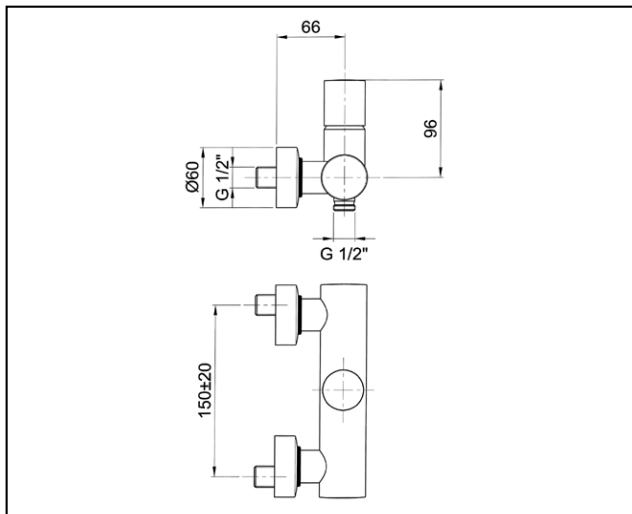

# Nostromo

Miscelatore doccia esterno art. 1625S  
 Single-lever wall-mounted shower mixer art. 1625S  
 Mitigeur douche externe art. 1625S

N°	Codice Code	Descrizione Description
1	90 00 9118	Cappuccio sottomaniglia Nostromo Nostromo under handle cap Rosace sous la manette Nostromo
2	90 00 9119	Ghiera bloccaggio cartuccia Locking ring nut for cartridge Bague d'arrêt pour cartouche
3	90 00 1670	Cartuccia art. 1670 Cartridge art. 1670 Cartouche art. 1670
4	90 00 9127	Rosone per gruppo esterno N. con guarnizion Cover plate for N. wall mounted bath-tub mixer with gaskets Rosace pour bain-douche externe N. avec joints
5	90 00 0840	Eccentrico per gruppo esterno Cam for wall mounted bath-tub mixer Raccord excentré pour mitigeurs externes
6	90 00 9193	Flessibile per doccia Shower hose Flexible de douchette
7	90 00 9129	Supporto appendidoccia per art. 1615S Nostromo Shower holder for art. 1615S Nostromo Support de douchette pour art. 1615S Nostromo
8	90 00 9214	Doccetta WASH anticalcare Antilime WASH handshower Douchette WASH anticalcaire

Pressione Pressure / Pression	Portata bocca di erogazione* Spout flow rate / Débit d'eau
0,5 bar	5,5 l./min.
1 bar	8,5 l./min.
2 bar	12,5 l./min.
3 bar	15,5 l./min.
4 bar	18 l./min.
5 bar	20,5 l./min.