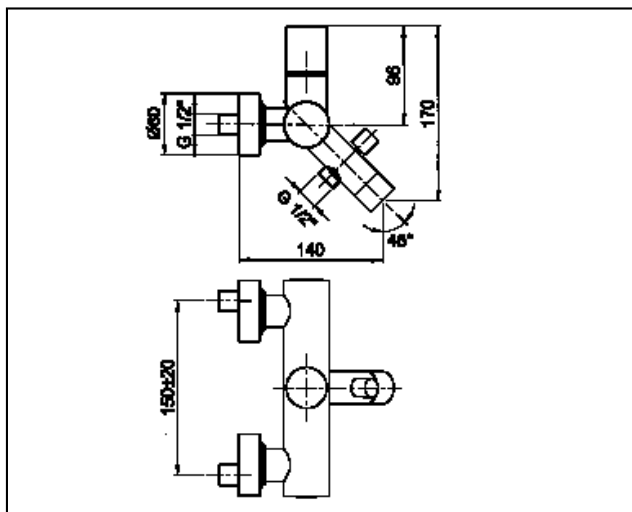

Nostramo

Miscelatore vasca esterno art. 1616S
 Wall-mounted single-lever bathtub mixer art. 1616S
 Mitigeur bain-douche externe art. 1616S

Pressione Pressure / Pression	Portata bocca di erogazione* Spout flow rate / Débit d'eau
0,5 bar	6,5 l./min.
1 bar	10 l./min.
2 bar	14,5 l./min.
3 bar	18 l./min.
4 bar	21 l./min.
5 bar	23,5 l./min.

*con aeratore classe D
 with class D aerator
 avec aérateur classe D

N°	Codice Code Code	Descrizione Description Désignation
1	90 00 9118	Cappuccio sottomaniglia Nostramo Nostramo under handle cap Rosace sous la manette Nostramo
2	90 00 9119	Ghiera bloccaggio cartuccia Locking ring nut for cartridge Bague d'arrêt pour cartouche
3	90 00 1670	Cartuccia art. 1670 Cartridge art. 1670 Cartouche art. 1670
4	90 00 9125	Aeratore per art. 1615S Aerator for art. 1615S Aérateur pour art. 1615S
5	90 00 9126	Deviatore completo per art. 1615S Nostramo Complete diverter for art. 1615S Nostramo Inverseur complet pour art. 1615S Nostramo
6	Rosone per gruppo esterno N. con guarnizione Cover plate for N. wall mounted bath-tub mixer with gaskets Rosace pour bain-douche externe N. avec joints	
7	90 00 0840	Eccentrico per gruppo esterno Cam for wall mounted bath-tub mixer Raccord excentré pour mitigeurs bain-douche externes
8	90 00 9193	Flessibile per doccia Shower hose Flexible de douchette
9	90 00 0992	Supporto appendidoccia Shower holder Support pour douchette
10	90 00 9215	Doccetta WASH 4 anticalcare Antilime WASH 4 handshower Douchette WASH 4 avec système anticalcaire