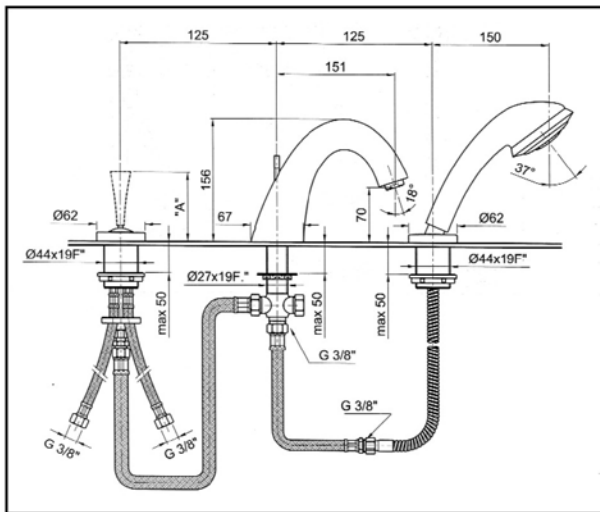

Fonte

Miscelatore vasca orizzontale art. 1765S
Deck-mounted single lever bathtub mixer art. 1765S
Mitigeur bain douche horizontal art. 1765S

N°	Codice Code Code	Descrizione Description Designation
1	90 00 9188	Cappuccio sottomaniglia Fonte Fonte under handle cap Rosace sous la manette Fonte
2	90 00 9189	Cappuccio coprihiera Fonte Cover ring nut cap Rosace cache bague d'arrêt