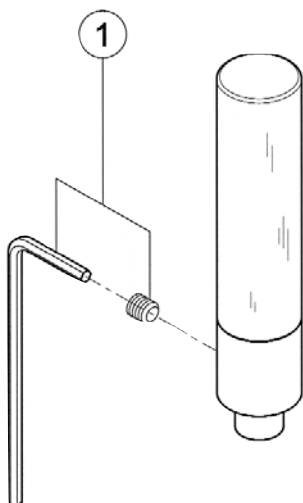

Fonte

Maniglia Fonte art. 1748-2748-2848-2948

Fonte handle art. 1748-2748-2848-2948

Manette Fonte art.1748-2748-2848-2948

N°	Codice Code Code	Descrizione Description Désignation
1	90 00 9203	Confezione di fissaggio per maniglia Fonte Fixing kit for Fonte handle Ensemble de fixation pour manette Fonte

Art. 1748

Art. 2748

Art. 2848