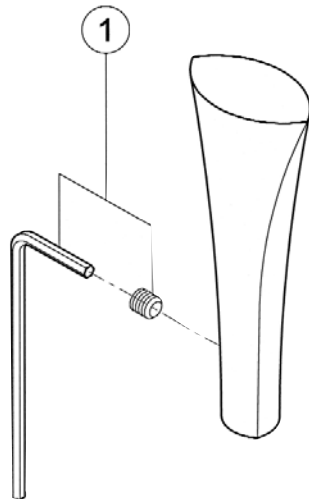

Fonte

Maniglia Fonte art. 1748-2748-2848-2948

Fonte handle art. 1748-2748-2848-2948

Manette Fonte art.1748-2748-2848-2948

N°	Codice Code Code	Descrizione Description Désignation
1	90 00 9203	Confezione di fissaggio per maniglia Fonte Fixing kit for Fonte handle Ensemble de fixation pour manette Fonte

Art. 1748