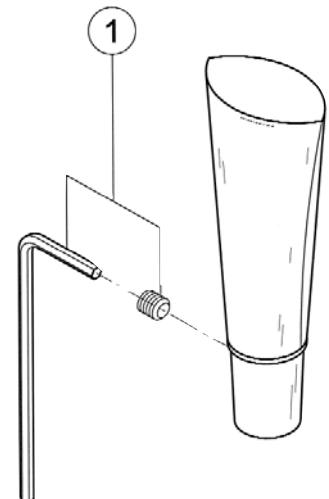

Fonte

Maniglia Fonte art. 1748-2748-2848-2948

Fonte handle art. 1748-2748-2848-2948

Manette Fonte art.1748-2748-2848-2948

N°	Codice Code Code	Descrizione Description Désignation
1	90 00 9203	Confezione di fissaggio per maniglia Fonte Fixing kit for Fonte handle Ensemble de fixation pour manette Fonte

Art. 1748

Art. 2748

Art. 2848