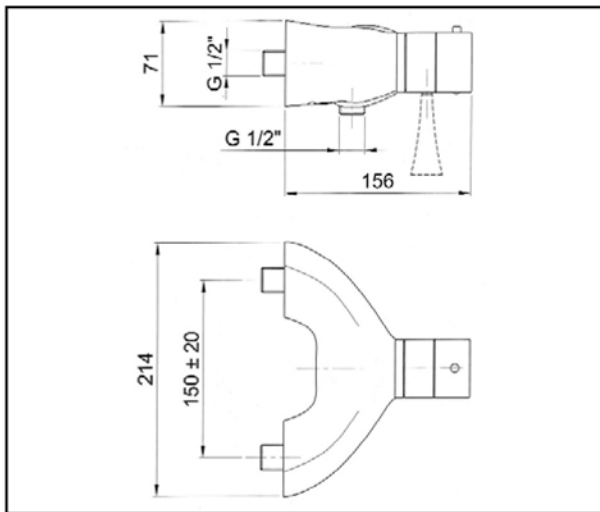

# Fonte

Miscelatore doccia esterno termostatico art. 1730S  
 Thermostatic wall-mounted shower mixer art. 1730S  
 Mitigeur thermostatique douche externe art. 1730S

N°	Code Code Code	Descrizione Description Désignation
1	90 00 9336	Maniglia regolazione temperatura per art. 1730S Handle for temperature regulation for art. 1730S Manette pour régulation de la température pour art. 1730S
1A	90 00 9274	Pulsantino con molla per art. 1223S-1264S Button with spring for art. 1223S-1264S Bouton-poussoir avec ressort pour art. 1223S-1264S
1B	90 00 9251	Grano bloccaggio maniglia M5x12 Handle locking screw M5x12 Vis d'arrêt pour manette M5x12
1C	90 00 1952	Placchetta per maniglia Cover screw for handle Plaque pour manette
2	90 00 9275	Fermo in plastica e rondella teflon per art. 1223S-1264S Plastic catch and teflon washer for art. 1223S-1264S Arrêt en plastique et rondelle en teflon pour art. 1223S-1264S
3	90 00 9337	Maniglia di chiusura per art. 1730S Locking handle for art. 1730S Manette d'arrêt pour art. 1730S
4	90 00 9277	Anello sottomaniglia per art. 1223S-1264S Under lever ring for art. 1223S-1264S Anneau sous manette pour art. 1223S-1264S
5	90 00 9278	Ghiera bloccaggio cartuccia termostatica Locking ring nut for thermostatic mixer Bague d'arrêt pour cartouche thermostatique
6	90 00 0272	Cartuccia termostatica art. 272 Thermostatic mixer art. 272 Cartouche thermostatique art. 272
7	90 00 1967	Eccentrico per gruppo esterno Cam for wall-mounted bath-tub mixer Raccord excentré pour mitigeur bain-douche externe