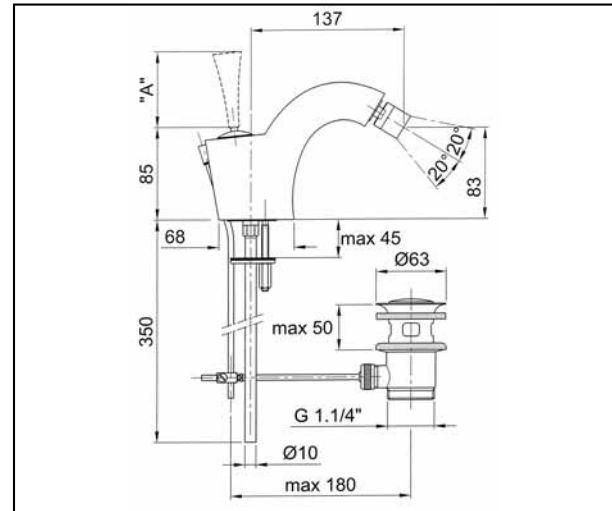

Fonte

Miscelatore bidet art. 1708S e 1708SF
 Single lever bidet mixer art. 1708S and 1708SF
 Mitigeur bidet art. 1708S et 1208SF

Pressione Pressure / Pression	Portata bocca di erogazione* Spout flow rate / Débit d'eau
0,5 bar	4 l./min.
1 bar	6,5 l./min.
2 bar	9,5 l./min.
3 bar	12 l./min.
4 bar	14 l./min.
5 bar	15,5 l./min.

*con aeratore classe A
 with class A aerator
 avec aérateur classe A

N°	Codice Code Code	Descrizione Description Designation
1	90 00 9188	Cappuccio sottomaniglia Under handle cap Rosace sous la manette
2	90 00 9189	Cappuccio coprighiera Cover ring nut cap Rosace cache bague d'arrêt
3	90 00 9058	Ghiera bloccaggio cartuccia Locking ring nut for cartridge Bague d'arrêt pour cartouche
4	90 00 1770	Cartuccia art. 1770 Cartridge art. 1770 Cartouche art. 1770
5	90 00 9190	Asta comando scarico con pomolo Pop-up driving rod with knob Tige verticale de vidage avec bouton
6	90 00 9124	Aeratore bidet snodo M22x1 M22X1 adjustable bidet aerator Aérateur pour bidet M22X1 à rotule orientable
7	90 00 9191	Confezione di fissaggio Fixing kit Kit de fixation
7A	90 00 9005	Morsetto snodato per asta scarico Adjustable clamp for pop-up rod Etau articulé pour tige de vidage
8	90 00 0949	Coppia di tubetti in rame di alimentazione Pair of complete copper connecting pipe Paire de tubes pour alimentation en cuivre
9	90 00 0852	Scarico completo Complete pop-up waste Vidage complet
9A	90 00 1927	Tappo per scarico Plug for pop-up waste Clapet pour vidage
9B	90 00 0932	Asta orizzontale con sfera Horizontal rod with sphere Tige horizontale avec boule
10	90 02 0973	Flessibili di collegamento M12x1-F3/8"cm50 (Coppia) Pair of M12x1-F3/8" 50cm flexible connections Paire de flexibles d'alimentation M12x1-F3/8"

SERIE	ART.	QUOTA "A"
FONTE:	2948	74 mm
	2848	72 mm
	2748	68 mm
	1748	68 mm