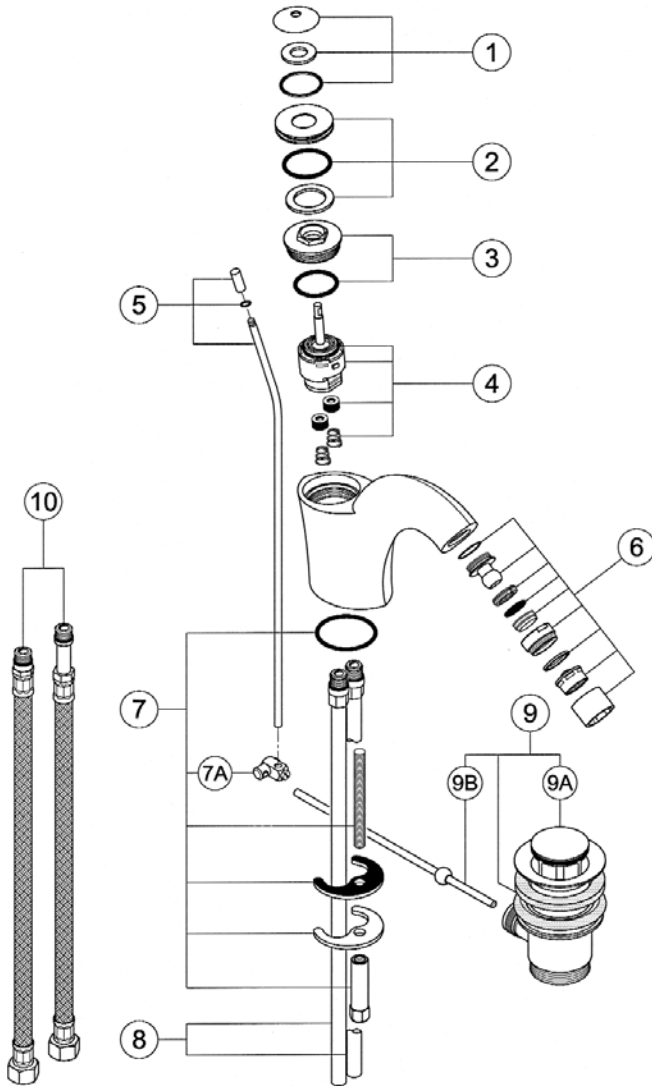

Fonte

Miscelatore bidet art. 1708S e 1708SF
 Single lever bidet mixer art. 1708S and 1708SF
 Mitigeur bidet art. 1708S et 1208SF

Pressione Pressure / Pression	Portata bocca di erogazione* Spout flow rate / Débit d'eau
0,5 bar	4 l./min.
1 bar	6,5 l./min.
2 bar	9,5 l./min.
3 bar	12 l./min.
4 bar	14 l./min.
5 bar	15,5 l./min.

*con aeratore classe A
 with class A aerator
 avec aérateur classe A

N°	Codice Code Code	Descrizione Description Designation
1	90 00 9188	Cappuccio sottomaniglia Under handle cap Rosace sous la manette
2	90 00 9189	Cappuccio coprighiera Cover ring nut cap Rosace cache bague d'arrêt
3	90 00 9058	Ghiera bloccaggio cartuccia Locking ring nut for cartridge Bague d'arrêt pour cartouche
4	90 00 1770	Cartuccia art. 1770 Cartridge art. 1770 Cartouche art. 1770
5	90 00 9190	Asta comando scarico con pomolo Pop-up driving rod with knob Tige verticale de vidage avec bouton
6	90 00 9124	Aeratore bidet snodo M22x1 M22X1 adjustable bidet aerator Aérateur pour bidet M22X1 à rotule orientable
7	90 00 9191	Confezione di fissaggio Fixing kit Kit de fixation
7A	90 00 9005	Morsetto snodato per asta scarico Adjustable clamp for pop-up rod Etau articulé pour tige de vidage
8	90 00 0949	Coppia di tubetti in rame di alimentazione Pair of complete copper connecting pipe Paire de tubes pour alimentation en cuivre
9	90 00 0852	Scarico completo Complete pop-up waste Vidage complet
9A	90 00 1927	Tappo per scarico Plug for pop-up waste Clapet pour vidage
9B	90 00 0932	Asta orizzontale con sfera Horizontal rod with sphere Tige horizontale avec boule
10	90 02 0973	Flessibili di collegamento M12x1-F3/8"cm50 (Coppia) Pair of M12x1-F3/8" 50cm flexible connections Paire de flexibles d'alimentation M12x1-F3/8"

SERIE	ART.	QUOTA "A"
FONTE:	2948	74 mm
	2848	72 mm
	2748	68 mm
	1748	68 mm