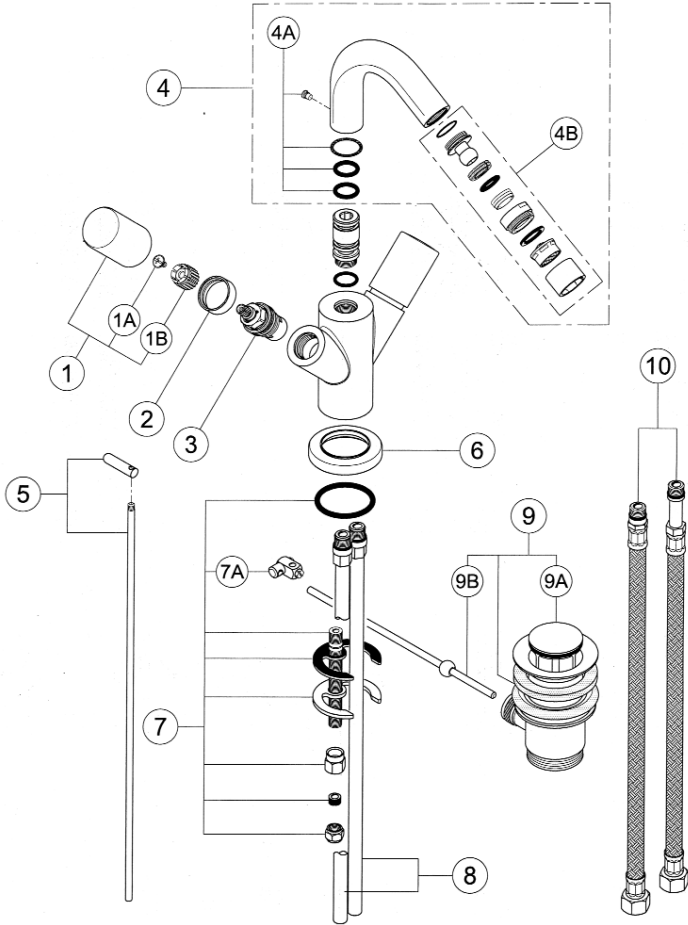

Isola

Monoforo bidet art. 4062, 4062F

1-hole bidet mixer art. 4062, 4062F

Mélangeur bidet monotrou art. 4062, 4062F

N°	Codice Code Code	Descrizione Description Désignation
1	41 00 4048	Maniglia ISOLA ISOLA handle Manette ISOLA
1A	90 00 9081	Vite M4X8 x maniglia M4X8 x screw for handle Vis M4X8 pour manette
1B	90 00 9268	Inserto plastica per maniglia isola Plastic insert for Isola handle Insert en plastique pour Isola manette
2	90 00 9086	Anello coprivite per gruppi esterni Girotondo Cover stemvalve ring for wall mounted bath-tub mixers Couvre tête pour mélangeurs externes Girotondo
3	90 00 0892	Vitone ceramico Ceramic valve stem Tête de robinet ceramique
4	90 00 9269	Bocca con guarnizioni e vite Spout with gaskets and screw Bec avec joints et vis
4A	90 00 9265	Kit guarnizioni e vite per bocca kit gaskets and screw for spout Kit joints et vis pour bec
4B	90 00 9124	Aeratore a snodo Movable areator Aérateur à rotule orientable
5	90 00 9123	Asta comando scarico con pomolo Pop-up command rod with knob Barre pour commande de vidage avec poignée
6	90 00 9294	Anello base per monofori Isola Basic ring for single hole Isola Anneau de base pour monotrou Isola
7	90 00 9122	Confezione di fissaggio Fixing kit Conféction de fixation
7A	90 00 9005	Morsetto snodato per asta scarico Articulated clam for pop-up rod Etau articulé pour barre d'vidage
8	90 00 0949	Tubo rame completo (COPPIA) Pair of complete copper connecting pipes Paire de tubes completes d'alimentation en cuivre
9	90 00 0852	Scarico completo Complete pop-up waste Vidage complet
9A	90 00 1927	Tappo per scarico Plug for pop-up waste Clapet pour vidage
9B	90 00 0932	Asta orizzontale con sfera Horizontal rod with sphere Tige horizontale avec boule
10	90 02 0973	Flessibili di collegamento M12X1-F3/8" (coppia) Pair of M12x1-F3/8" flexible connections Couple de flexibles d'alimentation M12x1-F3/8"