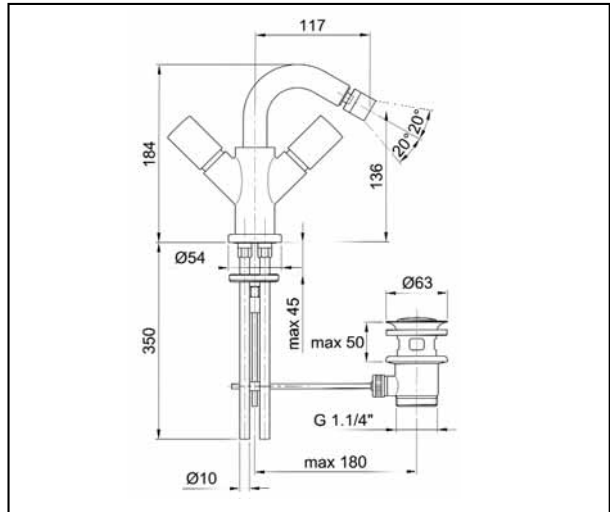

Isola

Monoforo bidet art. 4062, 4062F

1-hole bidet mixer art. 4062, 4062F

Mélangeur bidet monotrou art. 4062, 4062F

N°	Codice Code Code	Descrizione Description Désignation
1	41 00 4048	Maniglia ISOLA ISOLA handle Manette ISOLA
1A	90 00 9081	Vite M4X8 x maniglia M4X8 x screw for handle Vis M4X8 pour manette
1B	90 00 9268	Inserto plastica per maniglia isola Plastic insert for Isola handle Insert en plastique pour Isola manette
2	90 00 9086	Anello coprivite per gruppi esterni Girotondo Cover stemvalve ring for wall mounted bath-tub mixers Couvre tête pour mélangeurs externes Girotondo
3	90 00 0892	Vitone ceramico Ceramic valve stem Tête de robinet ceramique
4	90 00 9269	Bocca con guarnizioni e vite Spout with gaskets and screw Bec avec joints et vis
4A	90 00 9265	Kit guarnizioni e vite per bocca kit gaskets and screw for spout Kit joints et vis pour bec
4B	90 00 9124	Aeratore a snodo Movable areator Aérateur à rotule orientable
5	90 00 9123	Asta comando scarico con pomolo Pop-up command rod with knob Barre pour commande de vidage avec poignée
6	90 00 9294	Anello base per monofori Isola Basic ring for single hole Isola Anneau de base pour monotrou Isola
7	90 00 9122	Confezione di fissaggio Fixing kit Conféction de fixation
7A	90 00 9005	Morsetto snodato per asta scarico Articulated clam for pop-up rod Etau articulé pour barre d'vidage
8	90 00 0949	Tubo rame completo (COPPIA) Pair of complete copper connecting pipes Paire de tubes completes d'alimentation en cuivre
9	90 00 0852	Scarico completo Complete pop-up waste Vidage complet
9A	90 00 1927	Tappo per scarico Plug for pop-up waste Clapet pour vidage
9B	90 00 0932	Asta orizzontale con sfera Horizontal rod with sphere Tige horizontale avec boule
10	90 02 0973	Flessibili di collegamento M12X1-F3/8" (coppia) Pair of M12x1-F3/8" flexible connections Couple de flexibles d'alimentation M12x1-F3/8"