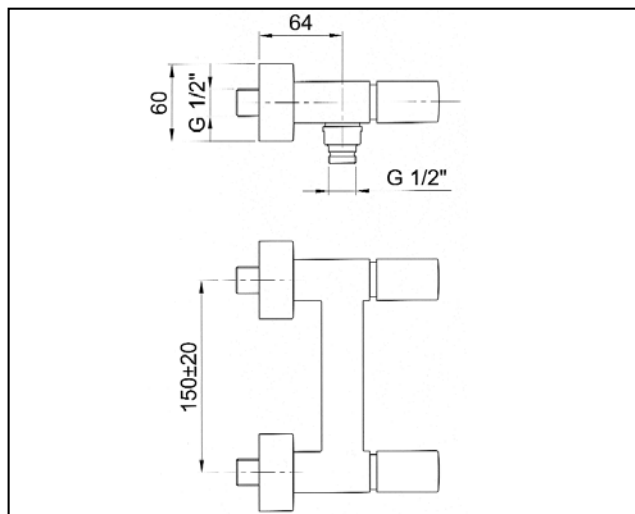

Isola

Gruppo doccia esterno art. 4025
 Wall-mounted shower mixer art. 4025
 Mélangeur douche externe art. 4025

N°	Codice Code Code	Descrizione Description Désignation
1	41 00 4048	Maniglia ISOLA ISOLA handle Manette ISOLA
1A	90 00 9081	Vite M4X8 x maniglia M4X8 screw for handle Vis M4X8 pour manette
1B	90 00 9286	Inserto plastica per maniglia Isola Plastic insert for Isola handle Insert en plastique pour manette Isola
2	90 00 9082	Anello coprivitone Cover stemvalve ring Couvre tête
3	90 00 0892	Vitone ceramico Ceramic valve stem Tête de robinet céramique
4	90 00 9012	Riduzione 3/4"-1/2" 3/4"-1/2" adaptor reduction 3/4"-1/2"
5	90 00 9293	Rosone per gruppo esterno con guarnizione Cover plate for wall mounted bath-tub mixer with gaskets Rosace pour bain-douche externe avec joints
6	90 00 0840	Eccentrico per gruppo esterno Cam for wall mounted bath-tub mixer Raccord excentré pour mitigeurs bain-douche externes
7	90 00 9193	Flessibile per doccia Shower hose Flexible de douchette
8	90 00 9129	Supporto appendidoccia per art.1615 Nostromo Shower holder for art.1615 Nostromo Support de douchette pour art.1615 Nostromo
8	90 00 9214	Doccetta WASH anticalcare Antilime WASH handshower Douchette WASH avec système anticalcaire