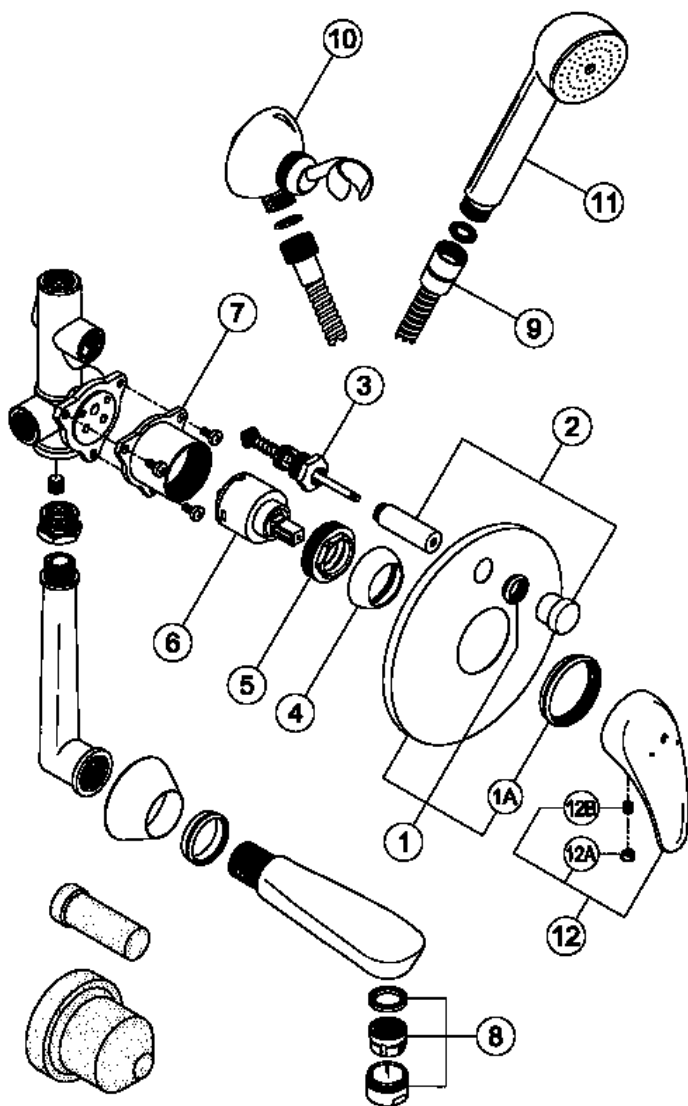

Navy

Miscelatore vasca incasso art. 1321
 Built-in single-lever bath-tub mixer art. 1321
 Mitigeur bain-douche à encastrer art. 1321

N°	Codice Code Code	Descrizione Description Désignation
1	90 00 0961	Piastra con guarnizione Cover plate with gasket Plaque avec joint
1A	90 00 1956	Guarnizione per piastra Gasket for cover plate Joint pour plaque
2	90 00 9008	Cannotto deviatore e pomolo Diverter pipe and knob Tube inverseur et poignée
3	90 00 1938	Deviatore completo Complete diverter Inverseur complet
4	90 00 9009	Cappuccio sottoleva Cup under the lever Rosace sous le levier
5	90 00 9002	Ghiera bloccaggio cartuccia Locking ring nut for cartridge Bague d'arrêt pour cartouche
6	90 00 0270	Cartuccia art. 270 Cartridge art. 270 Cartouche art. 270
7	90 00 9010	Cannotto copicartuccia a tre alette Cover cartridge sleeve Manchon couvre cartouche
8	90 00 0938	Aeratore vasca M28x1 M28x1 bath-tub aerator Aérateur M28x1 pour bain-douche
9	90 00 1993	Flessibile per doccia Shower hose Flexible de douchette
10	90 00 0814	Supporto snodato da incasso Adjustable showerholder for built-in Support orientable à encastrer
11	90 00 0863	Doccia MISS, getto a pioggia MISS handshower, rain jet Douchette MISS, jet à pluie
12	39 00 1348	Leva completa Navy Complete Navy lever Levier complete Navy
12A	90 00 9048	Placchetta per leva Screw cover for lever Caboçon pour levier
12B	90 00 9021	Grano bloccaggio leva M6 M6 locking screw for lever Vis de fixation M6 pour levier

Pressione Pressure / Pression	Portata bocca di erogazione* Spout flow rate / Débit d'eau
0,5 bar	9,5 l./min.
1 bar	13,5 l./min.
2 bar	18,5 l./min.
3 bar	23 l./min.
4 bar	26,5 l./min.
5 bar	30 l./min.

*con uscita libera
 with clear flow
 avec écoulement libre