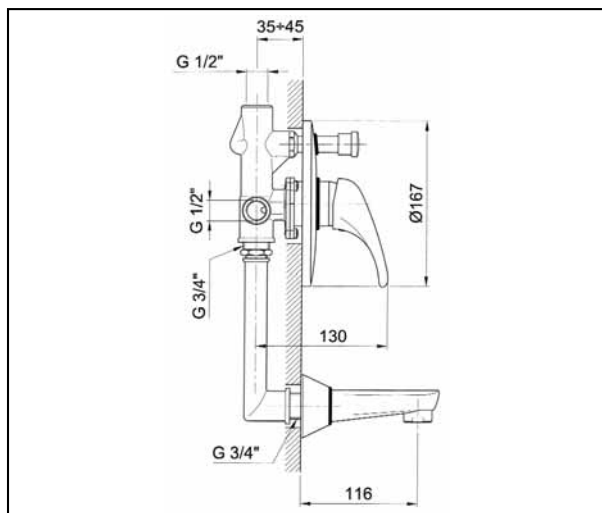

Navy

Miscelatore vasca incasso art. 1321
 Built-in single-lever bath-tub mixer art. 1321
 Mitigeur bain-douche à encastrer art. 1321

N°	Codice Code Code	Descrizione Description Désignation
1	90 00 0961	Piastra con guarnizione Cover plate with gasket Plaque avec joint
1A	90 00 1956	Guarnizione per piastra Gasket for cover plate Joint pour plaque
2	90 00 9008	Cannotto deviatore e pomolo Diverter pipe and knob Tube inverseur et poignée
3	90 00 1938	Deviatore completo Complete diverter Inverseur complet
4	90 00 9009	Cappuccio sottoleva Cup under the lever Rosace sous le levier
5	90 00 9002	Ghiera bloccaggio cartuccia Locking ring nut for cartridge Bague d'arrêt pour cartouche
6	90 00 0270	Cartuccia art. 270 Cartridge art. 270 Cartouche art. 270
7	90 00 9010	Cannotto copicartuccia a tre alette Cover cartridge sleeve Manchon couvre cartouche
8	90 00 0938	Aeratore vasca M28x1 M28x1 bath-tub aerator Aérateur M28x1 pour bain-douche
9	90 00 1993	Flessibile per doccia Shower hose Flexible de douchette
10	90 00 0814	Supporto snodato da incasso Adjustable showerholder for built-in Support orientable à encastrer
11	90 00 0863	Doccia MISS, getto a pioggia MISS handshower, rain jet Douchette MISS, jet à pluie
12	39 00 1348	Leva completa Navy Complete Navy lever Levier complete Navy
12A	90 00 9048	Placchetta per leva Screw cover for lever Caboçon pour levier
12B	90 00 9021	Grano bloccaggio leva M6 M6 locking screw for lever Vis de fixation M6 pour levier

Pressione Pressure / Pression	Portata bocca di erogazione* Spout flow rate / Débit d'eau
0,5 bar	9,5 l./min.
1 bar	13,5 l./min.
2 bar	18,5 l./min.
3 bar	23 l./min.
4 bar	26,5 l./min.
5 bar	30 l./min.

*con uscita libera
 with clear flow
 avec écoulement libre