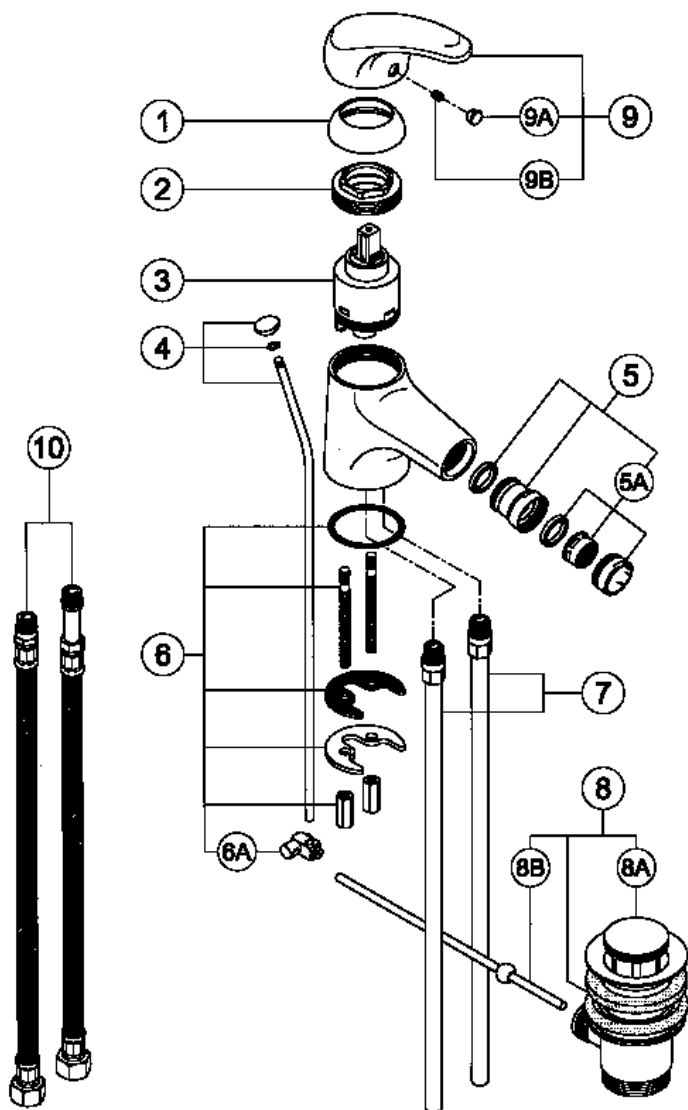

Navy

Miscelatore bidet art. 1308-1308F-1308FE
 Single-lever bidet mixer art. 1308-1308F-1308FE
 Mitigeur bidet art. 1308-1308F-1308FE

Varianti per art.1304FE
 Different versions for art.1304FE
 Variantes pour art.0005C

N°	Codice Code	Descrizione Description
3	90 00 0471	Cartuccia art.471 con limitazione di portata Water consumption saving cartridge Cartouche avec économiseur d'eau

Pressione Pressure / Pression	Portata bocca di erogazione* Spout flow rate / Débit d'eau
0,5 bar	5 l./min.
1 bar	7,5 l./min.
2 bar	10,5 l./min.
3 bar	13 l./min.
4 bar	15 l./min.
5 bar	16,5 l./min.