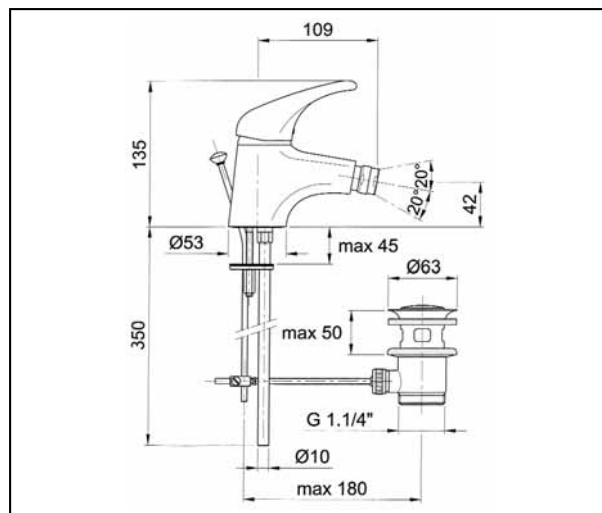

Navy

Miscelatore bidet art. 1308-1308F-1308FE
 Single-lever bidet mixer art. 1308-1308F-1308FE
 Mitigeur bidet art. 1308-1308F-1308FE

Varianti per art.1304FE
 Different versions for art.1304FE
 Variantes pour art.0005C

N°	Codice Code	Descrizione Description
3	90 00 0471	Cartuccia art.471 con limitazione di portata Water consumption saving cartridge Cartouche avec économiseur d'eau

Pressione Pressure / Pression	Portata bocca di erogazione* Spout flow rate / Débit d'eau
0,5 bar	5 l./min.
1 bar	7,5 l./min.
2 bar	10,5 l./min.
3 bar	13 l./min.
4 bar	15 l./min.
5 bar	16,5 l./min.