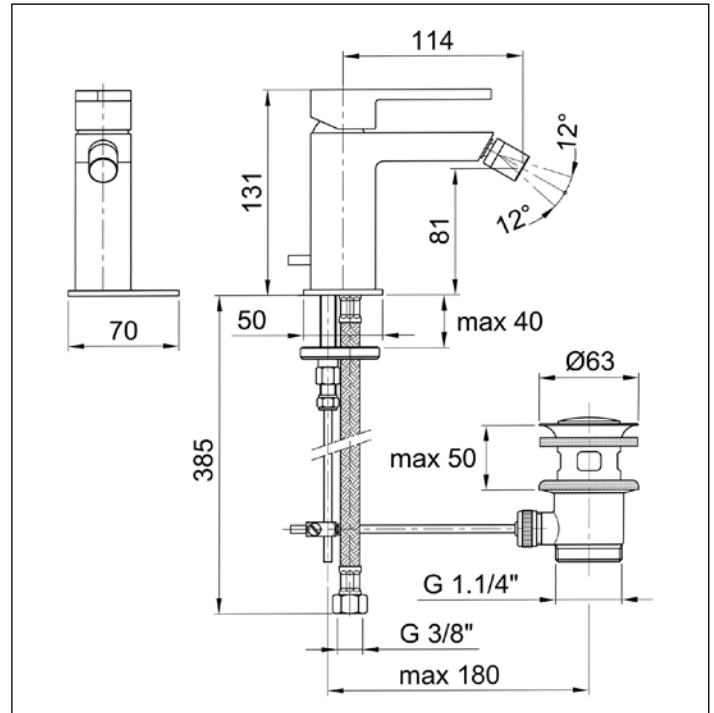

Plano

Miscelatore bidet art. 3308SF

Single lever bidet mixer art. 3308SF

Mitigeur bidet art. 3308SF

N°	Codice Code Code	Descrizione Description Désignation
1	90 00 9365	Cappuccio sottomaniglia lavabo Plano Plano under handle cap Rosace sous la manette Plano
2	90 00 9366	Ghiera bloccaggio cartuccia lavabo Plano Locking ring nut for cartridge Plano Bague d'arrete pour cartouche Plano
3	90 00 3370	Cartuccia lavabo Plano art. 3370 Plano cartridge art. 3370 Cartouche Plano art. 3370
4	90 00 9367	Asta comando scarico con pomolo Plano Pop-up driving rod with knob for Plano Barre pour commande de vidage avec poignée pour Plano
5	90 00 9369	Aeratore a snodo per art. 3308SF Plano Movable aerator for art. 3308SF Plano Aérateur à rotule orientable pour art. 3308SF Plano
5A	90 00 9252	Aeratore M16x1 femmina per art. 1601 Female aerator M16x1 for art. 1601 Aérateur féminin pour art. 1601
6	90 00 9368	Anello base lavabo Plano Plano base-ring Anneau de base pour Plano
7	90 00 9122	Confezione di fissaggio per 1604S-1608S Fixing kit for art. 1604S-1608S Confection de fixation pour art. 1604S-1608S
7A	90 00 9005	Morsetto snodato per asta scarico Articulated clam for pop-up rod Etau articulé pour barre de vidage
8	90 00 9331	Flessibili di colleg. M10x1-F3/8" per Nostr. Small cm 40 (coppia) Pair of M10x1-F3/8" flexible connections for Nostr. Small 40 cm Couple de flexibles d'alimentation M10x1-F3/8" pour Nostr. Small 40 cm
9	90 00 0852	Scarico completo Complete pop-up waste Vidage complet
9A	90 00 1927	Tappo per scarico Plug for pop-up waste Clapet pour vidage
9B	90 00 0932	Asta orizzontale con sfera Horizontal rod with sphere Tige horizontale avec boule