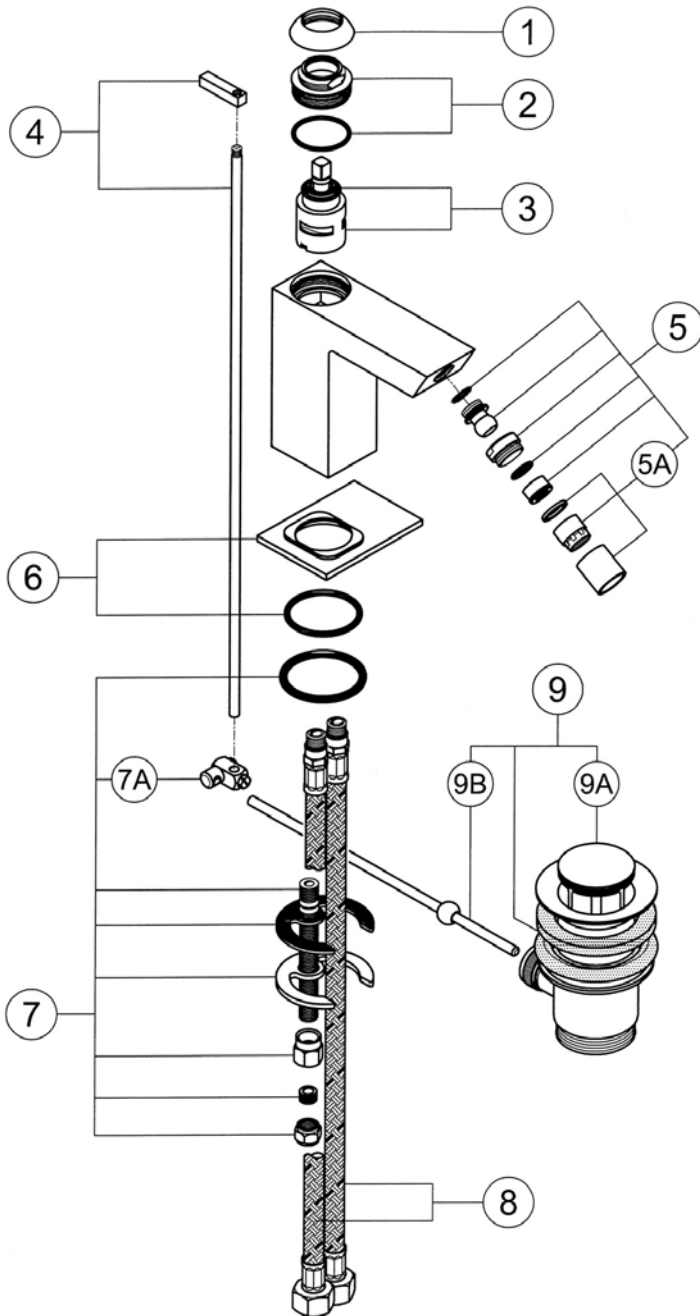

Plano

Miscelatore bidet art. 3308SF

Single lever bidet mixer art. 3308SF

Mitigeur bidet art. 3308SF

N°	Codice Code Code	Descrizione Description Désignation
1	90 00 9365	Cappuccio sottomaniglia lavabo Plano Plano under handle cap Rosace sous la manette Plano
2	90 00 9366	Ghiera bloccaggio cartuccia lavabo Plano Locking ring nut for cartridge Plano Bague d'arrete pour cartouche Plano
3	90 00 3370	Cartuccia lavabo Plano art. 3370 Plano cartridge art. 3370 Cartouche Plano art. 3370
4	90 00 9367	Asta comando scarico con pomolo Plano Pop-up driving rod with knob for Plano Barre pour commande de vidage avec poignée pour Plano
5	90 00 9369	Aeratore a snodo per art. 3308SF Plano Movable aerator for art. 3308SF Plano Aérateur à rotule orientable pour art. 3308SF Plano
5A	90 00 9252	Aeratore M16x1 femmina per art. 1601 Female aerator M16x1 for art. 1601 Aérateur féminin pour art. 1601
6	90 00 9368	Anello base lavabo Plano Plano base-ring Anneau de base pour Plano
7	90 00 9122	Confezione di fissaggio per 1604S-1608S Fixing kit for art. 1604S-1608S Confection de fixation pour art. 1604S-1608S
7A	90 00 9005	Morsetto snodato per asta scarico Articulated clam for pop-up rod Etau articulé pour barre de vidage
8	90 00 9331	Flessibili di colleg. M10x1-F3/8" per Nostr. Small cm 40 (coppia) Pair of M10x1-F3/8" flexible connections for Nostr. Small 40 cm Couple de flexibles d'alimentation M10x1-F3/8" pour Nostr. Small 40 cm
9	90 00 0852	Scarico completo Complete pop-up waste Vidage complet
9A	90 00 1927	Tappo per scarico Plug for pop-up waste Clapet pour vidage
9B	90 00 0932	Asta orizzontale con sfera Horizontal rod with sphere Tige horizontale avec boule