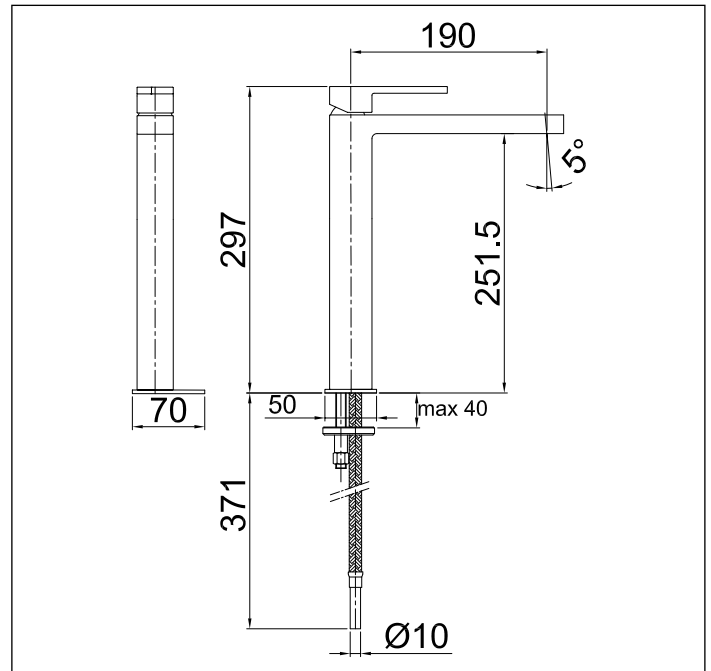

# Plano

Miscelatore monocomando lavabo ALTO art. 3307SWF

HIGH Single-lever washb. Mixer art. 3307SWF

Mitigeur lavabo SURELEVE art. 3307SWF

N°	Codice Code Code	Descrizione Description Désignation
1	90 00 9365	<b>Cappuccio sottomaniglia lavabo Plano</b> Plano under handle cap Rosace sous la manette Plano
2	90 00 9366	<b>Ghiera bloccaggio cartuccia lavabo Plano</b> Locking ring nut for cartridge Plano Bague d'arrêt pour cartouche Plano
3	90 00 3370	<b>Cartuccia lavabo Plano art. 3370</b> Plano cartridge art. 3370 Cartouche Plano art. 3370
4	90 00 9517U	<b>Aeratore Neoperl cachè cascade STD 24X1 CL. 2.2 gpm</b> Cache aerator with fixing key flow rate class 2.2 gpm Aérateur cache avec clé de montage classe de débit
5	90 00 9368	<b>Anello base lavabo Plano</b> Plano base-ring Anneau de base pour Plano
6	90 00 9272	<b>Confezione di fissaggio</b> Fixing kit Kit de fixation