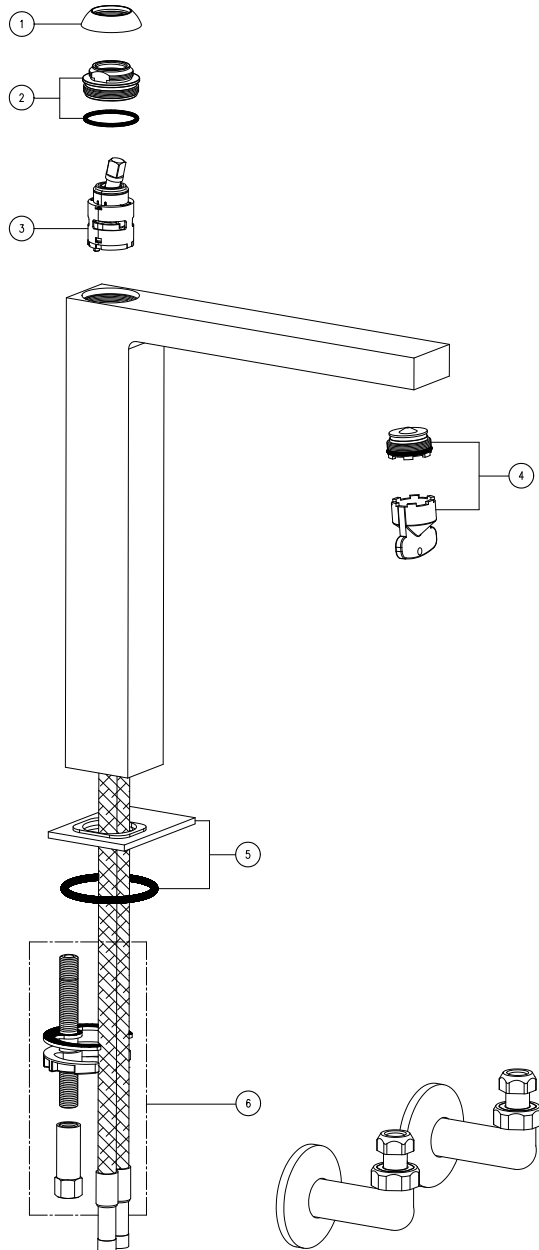

# Plano

Miscelatore monocomando lavabo ALTO art. 3307SWF

HIGH Single-lever washb. Mixer art. 3307SWF

Mitigeur lavabo SURELEVE art. 3307SWF

N°	Codice Code Code	Descrizione Description Désignation
1	90 00 9365	<b>Cappuccio sottomaniglia lavabo Plano</b> Plano under handle cap Rosace sous la manette Plano
2	90 00 9366	<b>Ghiera bloccaggio cartuccia lavabo Plano</b> Locking ring nut for cartridge Plano Bague d'arrêt pour cartouche Plano
3	90 00 3370	<b>Cartuccia lavabo Plano art. 3370</b> Plano cartridge art. 3370 Cartouche Plano art. 3370
4	90 00 9517U	<b>Aeratore Neoperl cachè cascade STD 24X1 CL. 2.2 gpm</b> Cache aerator with fixing key flow rate class 2.2 gpm Aérateur cache avec clé de montage classe de débit
5	90 00 9368	<b>Anello base lavabo Plano</b> Plano base-ring Anneau de base pour Plano
6	90 00 9272	<b>Confezione di fissaggio</b> Fixing kit Kit de fixation