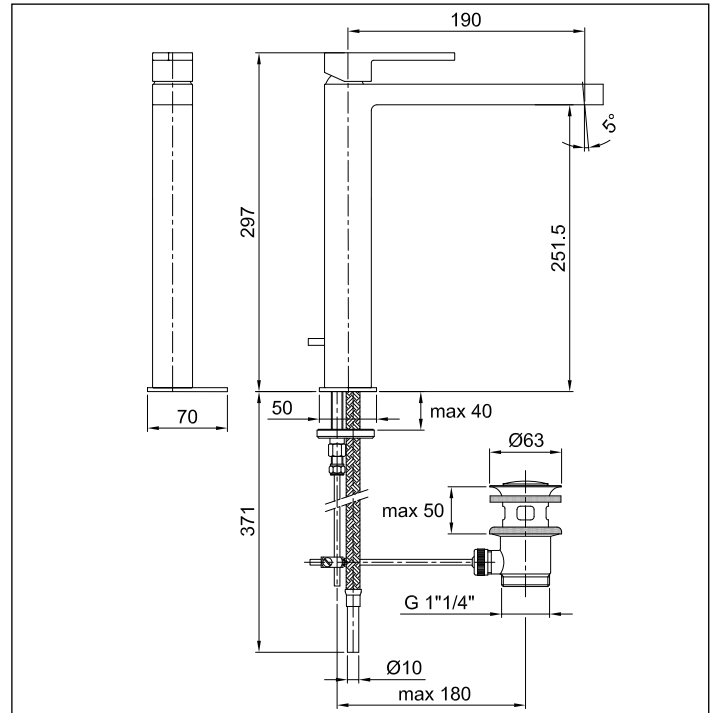

# Plano

Miscel. monocom. per lavabo alto art. 3307SF  
 High single lever washbasin mixer art. 3307SF  
 Mitigeur lavabo sureleve art. 3307SF

N°	Codice Code Code	Descrizione Description Désignation
1	90 00 9365	<b>Cappuccio sottomaniglia lavabo Plano</b> Plano under handle cap Rosace sous la manette Plano
2	90 00 9366	<b>Ghiera bloccaggio cartuccia lavabo Plano</b> Locking ring nut for cartridge Plano Bague d'arrete pour cartouche Plano
3	90 00 3370	<b>Cartuccia lavabo Plano art. 3370</b> Plano cartridge art. 3370 Cartouche Plano art. 3370
4	90 00 9517	<b>Aeratore Neoperl caché cascade STD 24X1 cl.A (prod. da giugno 2007)</b> Cache aerator with fixing key flow rate class "A" (prod. from june 2007) Aerator cache avec clé de mont. classe de debit (prod. de 2007 juin)
5	90 00 9367	<b>Asta comando scarico con pomolo Plano</b> Pop-up driving rod with knob for Plano Barre pour comande di vidage avec poignée pour Plano
6	90 00 9368	<b>Anello base lavabo Plano</b> Base ring for art. 3304SF Plano Anneau de base pour art. 3304SF Plano
7	90 00 9122	<b>Confezione di fissaggio per art. 1604S - 1608S Nostromo</b> Fixing kit for art. 1604S - 1608S Nostromo Kit de fixation pour art. 1604S - 1608S Nostromo
7A	90 00 9005	<b>Morsetto snodato</b> Articulated clam for pop-up rod Etau articulé pour barre de vidage
8	90 00 0852	<b>Scarico automatico 1 1/4"</b> Complete pop-up waste Vidage complete
8A	90 00 1927	<b>Tappo per scarico</b> Pop-up waste cover Clapet pour vidage
8B	90 00 0932	<b>Asta orizzontale con sfera</b> Horizontal rod with knob Tige horizontale avec boule