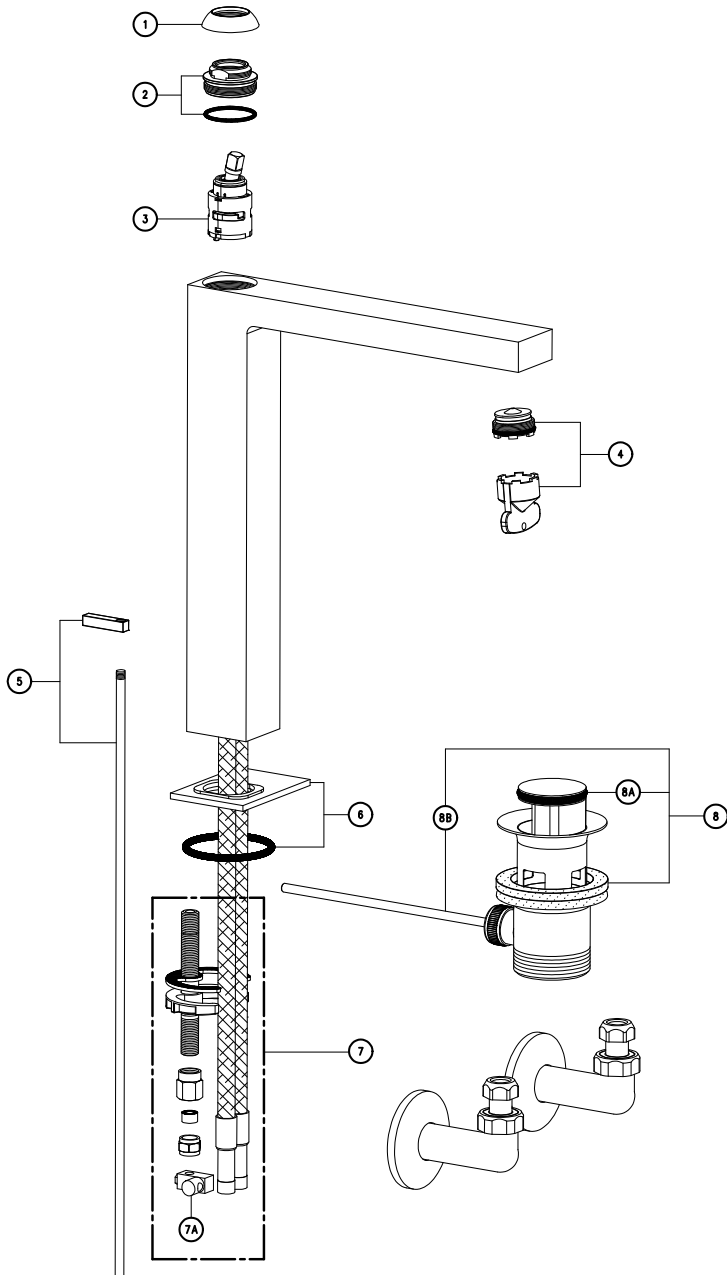

# Plano

Miscel. monocom. per lavabo alto art. 3307SF  
 High single lever washbasin mixer art. 3307SF  
 Mitigeur lavabo sureleve art. 3307SF

N°	Codice Code Code	Descrizione Description Désignation
1	90 00 9365	<b>Cappuccio sottomaniglia lavabo Plano</b> Plano under handle cap Rosace sous la manette Plano
2	90 00 9366	<b>Ghiera bloccaggio cartuccia lavabo Plano</b> Locking ring nut for cartridge Plano Bague d'arrete pour cartouche Plano
3	90 00 3370	<b>Cartuccia lavabo Plano art. 3370</b> Plano cartridge art. 3370 Cartouche Plano art. 3370
4	90 00 9517	<b>Aeratore Neoperl caché cascade STD 24X1 cl.A (prod. da giugno 2007)</b> Cache aerator with fixing key flow rate class "A" (prod. from june 2007) Aerator cache avec clé de mont. classe de debit (prod. de 2007 juin)
5	90 00 9367	<b>Asta comando scarico con pomolo Plano</b> Pop-up driving rod with knob for Plano Barre pour comande di vidage avec poignée pour Plano
6	90 00 9368	<b>Anello base lavabo Plano</b> Base ring for art. 3304SF Plano Anneau de base pour art. 3304SF Plano
7	90 00 9122	<b>Confezione di fissaggio per art. 1604S - 1608S Nostromo</b> Fixing kit for art. 1604S - 1608S Nostromo Kit de fixation pour art. 1604S - 1608S Nostromo
7A	90 00 9005	<b>Morsetto snodato</b> Articulated clam for pop-up rod Etau articulé pour barre de vidage
8	90 00 0852	<b>Scarico automatico 1 1/4"</b> Complete pop-up waste Vidage complete
8A	90 00 1927	<b>Tappo per scarico</b> Pop-up waste cover Clapet pour vidage
8B	90 00 0932	<b>Asta orizzontale con sfera</b> Horizontal rod with knob Tige horizontale avec boule