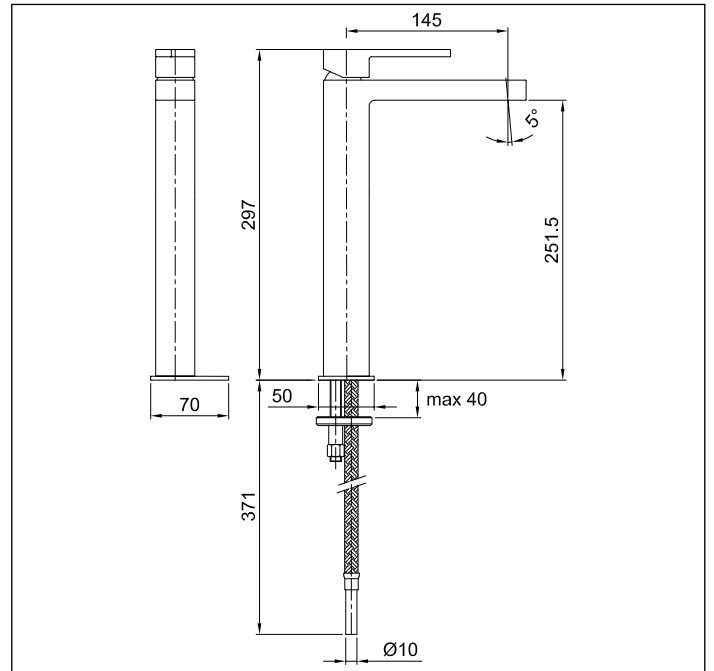

Plano

Miscelatore monocomando lavabo ALTO art. 3306SWF

HIGH Single-lever washb. Mixer art. 3303SWF

Mitigeur lavabo SURELEVE art. 3303SWF

N°	Code Code Code	Descrizione Description Désignation
1	90 00 9365	Cappuccio sottomaniglia lavabo Plano Plano under handle cap Rosace sous la manette Plano
2	90 00 9366	Ghiera bloccaggio cartuccia lavabo Plano Locking ring nut for cartridge Plano Bague d'arrêt pour cartouche Plano
3	90 00 3370	Cartuccia lavabo Plano art. 3370 Plano cartridge art. 3370 Cartouche Plano art. 3370
4	90 00 9517U	Aeratore Neoperl caché cascade STD 24X1 CL. 2.2 gpm Cache aerator with fixing key flow rate class 2.2 gpm Aérateur cache avec clé de montage classe de débit
5	90 00 9368	Anello base lavabo Plano Plano base-ring Anneau de base pour Plano
6	90 00 9272	Confezione di fissaggio Fixing kit Kit de fixation