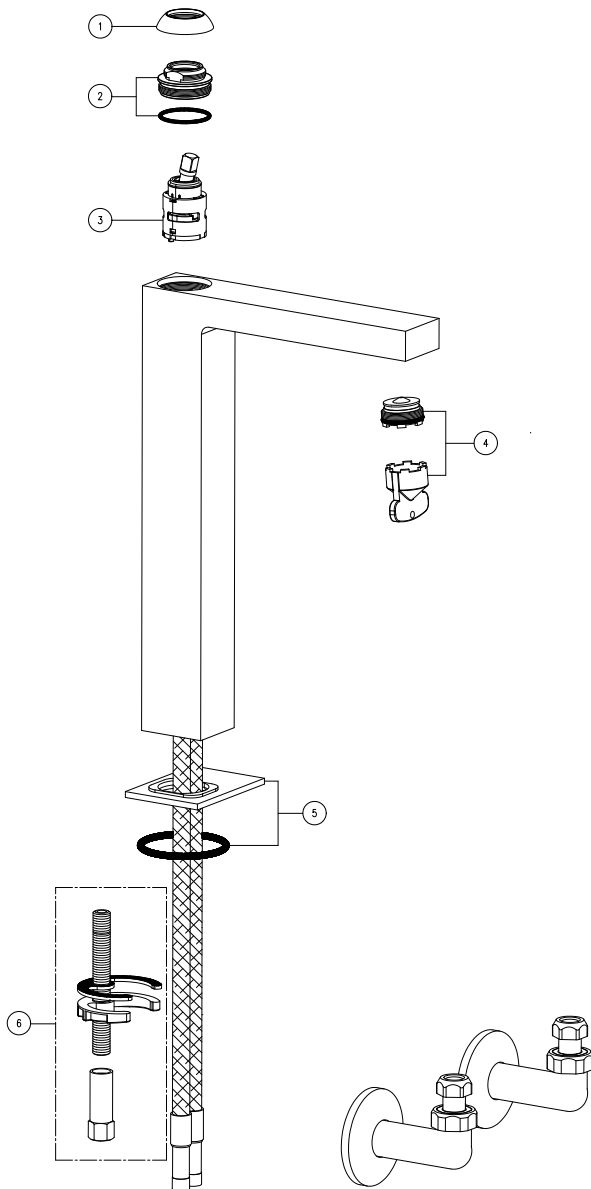

Plano

Miscelatore monocomando lavabo ALTO art. 3306SWF

HIGH Single-lever washb. Mixer art. 3303SWF

Mitigeur lavabo SURELEVE art. 3303SWF

N°	Code Code Code	Descrizione Description Désignation
1	90 00 9365	Cappuccio sottomaniglia lavabo Plano Plano under handle cap Rosace sous la manette Plano
2	90 00 9366	Ghiera bloccaggio cartuccia lavabo Plano Locking ring nut for cartridge Plano Bague d'arrêt pour cartouche Plano
3	90 00 3370	Cartuccia lavabo Plano art. 3370 Plano cartridge art. 3370 Cartouche Plano art. 3370
4	90 00 9517U	Aeratore Neoperl caché cascade STD 24X1 CL. 2.2 gpm Cache aerator with fixing key flow rate class 2.2 gpm Aérateur cache avec clé de montage classe de débit
5	90 00 9368	Anello base lavabo Plano Plano base-ring Anneau de base pour Plano
6	90 00 9272	Confezione di fissaggio Fixing kit Kit de fixation