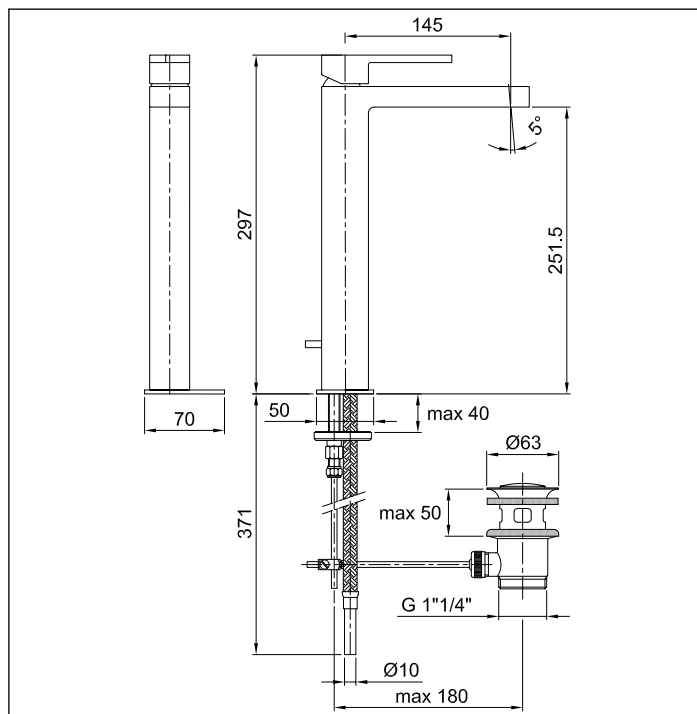

Plano

Miscel. monocom. per lavabo alto art. 3306SF
 High single lever washbasin mixer art. 3306SF
 Mitigeur lavabo sureleve art. 3306SF

N°	Codice Code Code	Descrizione Description Désignation
1	90 00 9365	Cappuccio sottomaniglia lavabo Plano Plano under handle cap Rosace sous la manette Plano
2	90 00 9366	Ghiera bloccaggio cartuccia lavabo Plano Locking ring nut for cartridge Plano Bague d'arrete pour cartouche Plano
3	90 00 3370	Cartuccia lavabo Plano art. 3370 Plano cartridge art. 3370 Cartouche Plano art. 3370
4	90 00 9517	Aeratore Neoperl cachè cascade STD 24X1 cl.A (prod. da giugno 2007) Cache aerator with fixing key flow rate class "A" (prod. from june 2007) Aerator cache avec clé de mont. classe de debit (prod. de 2007 juin)
5	90 00 9367	Asta comando scarico con pomolo Plano Pop-up driving rod with knob for Plano Barre pour comande di vidage avec poignée pour Plano
6	90 00 9368	Anello base lavabo Plano Base ring for art. 3304SF Plano Anneau de base pour art. 3304SF Plano
7	90 00 9122	Confezione di fissaggio per art. 1604S - 1608S Nostromo Fixing kit for art. 1604S - 1608S Nostromo Kit de fixation pour art. 1604S - 1608S Nostromo
7A	90 00 9005	Morsetto snodato Articulated clam for pop-up rod Etau articulé pour barre de vidage
8	90 00 0852	Scarico automatico 1 1/4" Complete pop-up waste Vidage complete
8A	90 00 1927	Tappo per scarico Pop-up waste cover Clapet pour vidage
8B	90 00 0932	Asta orizzontale con sfera Horizontal rod with knob Tige horizontale avec boule
9	90 00 0881	Aeratore lavabo M24X1 (prod. fino a giugno 2007) M24X1 washbasin aerator (prod. from june 2007) Aérateur de lavabo M24X1 (prod. de 2007 juin)