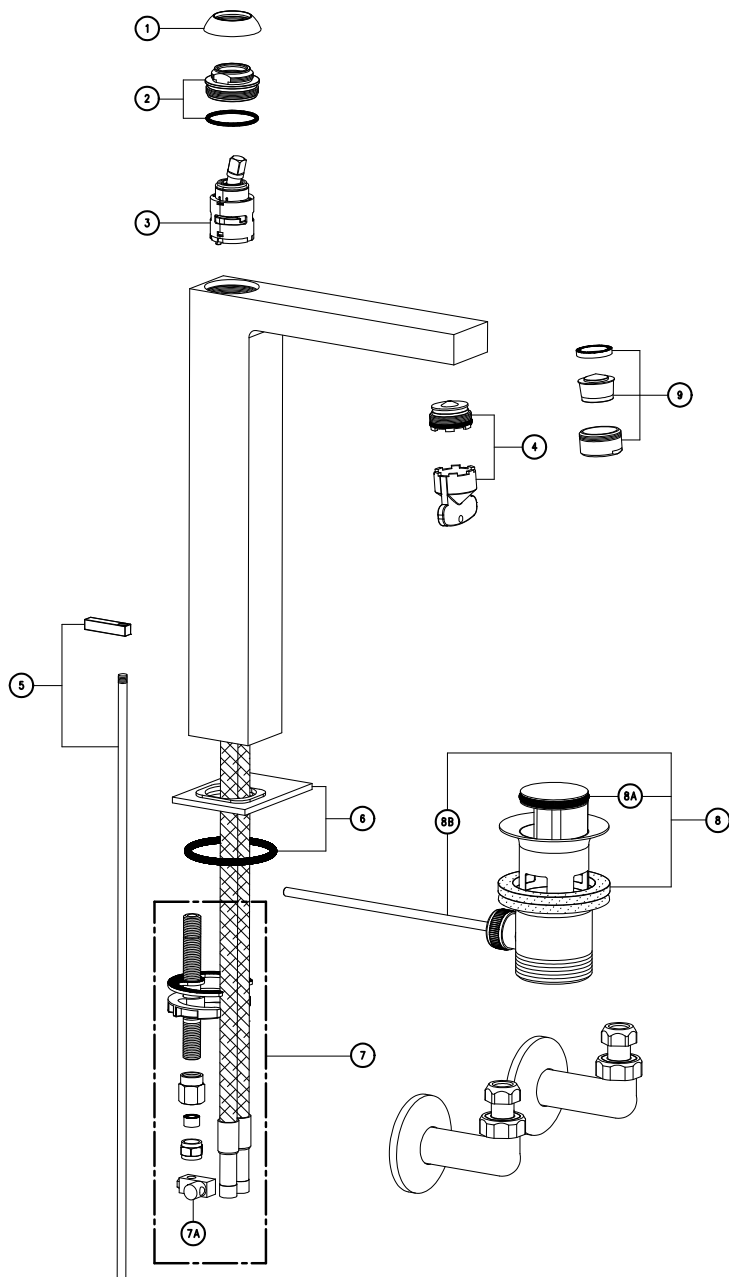

Plano

Miscel. monocom. per lavabo alto art. 3306SF
 High single lever washbasin mixer art. 3306SF
 Mitigeur lavabo sureleve art. 3306SF

N°	Codice Code Code	Descrizione Description Désignation
1	90 00 9365	Cappuccio sottomaniglia lavabo Plano Plano under handle cap Rosace sous la manette Plano
2	90 00 9366	Ghiera bloccaggio cartuccia lavabo Plano Locking ring nut for cartridge Plano Bague d'arrete pour cartouche Plano
3	90 00 3370	Cartuccia lavabo Plano art. 3370 Plano cartridge art. 3370 Cartouche Plano art. 3370
4	90 00 9517	Aeratore Neoperl cachè cascade STD 24X1 cl.A (prod. da giugno 2007) Cache aerator with fixing key flow rate class "A" (prod. from june 2007) Aerator cache avec clé de mont. classe de debit (prod. de 2007 juin)
5	90 00 9367	Asta comando scarico con pomolo Plano Pop-up driving rod with knob for Plano Barre pour comande di vidage avec poignée pour Plano
6	90 00 9368	Anello base lavabo Plano Base ring for art. 3304SF Plano Anneau de base pour art. 3304SF Plano
7	90 00 9122	Confezione di fissaggio per art. 1604S - 1608S Nostromo Fixing kit for art. 1604S - 1608S Nostromo Kit de fixation pour art. 1604S - 1608S Nostromo
7A	90 00 9005	Morsetto snodato Articulated clam for pop-up rod Etau articulé pour barre de vidage
8	90 00 0852	Scarico automatico 1 1/4" Complete pop-up waste Vidage complete
8A	90 00 1927	Tappo per scarico Pop-up waste cover Clapet pour vidage
8B	90 00 0932	Asta orizzontale con sfera Horizontal rod with knob Tige horizontale avec boule
9	90 00 0881	Aeratore lavabo M24X1 (prod. fino a giugno 2007) M24X1 washbasin aerator (prod. from june 2007) Aérateur de lavabo M24X1 (prod. de 2007 juin)