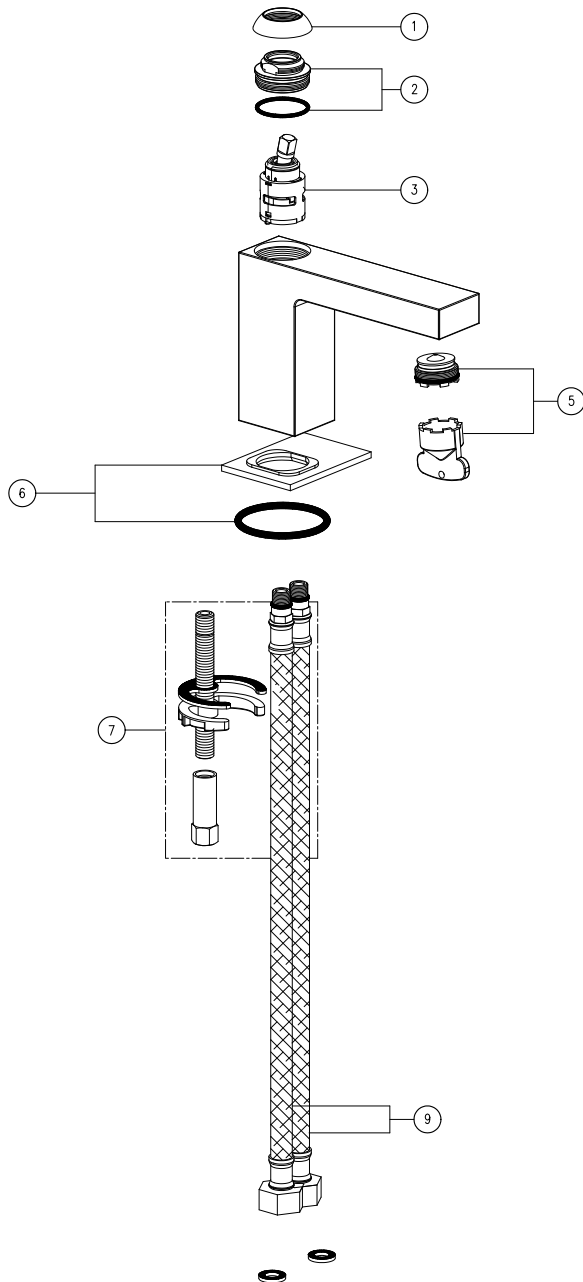

# Plano

## Miscelatore lavabo art. 3304SWF

Single lever washbasin mixer art. 3304SWF

Mitigeur lavabo art. 3304SWF

N°	Codice Code Code	Descrizione Description Désignation
1	90 00 9365	<b>Cappuccio sottomaniglia lavabo Plano</b> Plano under handle cap Rosace sous la manette Plano
2	90 00 9366	<b>Ghiera bloccaggio cartuccia lavabo Plano</b> Locking ring nut for cartridge Plano Bague d'arrêt pour cartouche Plano
3	90 00 3370	<b>Cartuccia lavabo Plano art. 3370</b> Plano cartridge art. 3370 Cartouche Plano art. 3370
4	90 00 9517	<b>Aeratore Neoperl caché cascade STD 24X1 CL.A</b> Cache aerator with fixing key flow rate class "A" Aérateur cache avec clé de montage classe de débit
5	90 00 9368	<b>Anello base lavabo Plano</b> Plano base-ring Anneau de base pour Plano
6	90 02 9331	<b>Flessibili di colleg. M10x1-F3/8" per Nostr. Small cm 40 (coppia)</b> Pair of M10x1-F3/8" flexible connections for Nostr. Small 40 cm Couple de flexibles d'alimentation M10x1-F3/8" pour Nostr. Small 40 cm
7	90 00 9272	<b>Confezione di fissaggio</b> Fixing kit Kit de fixation