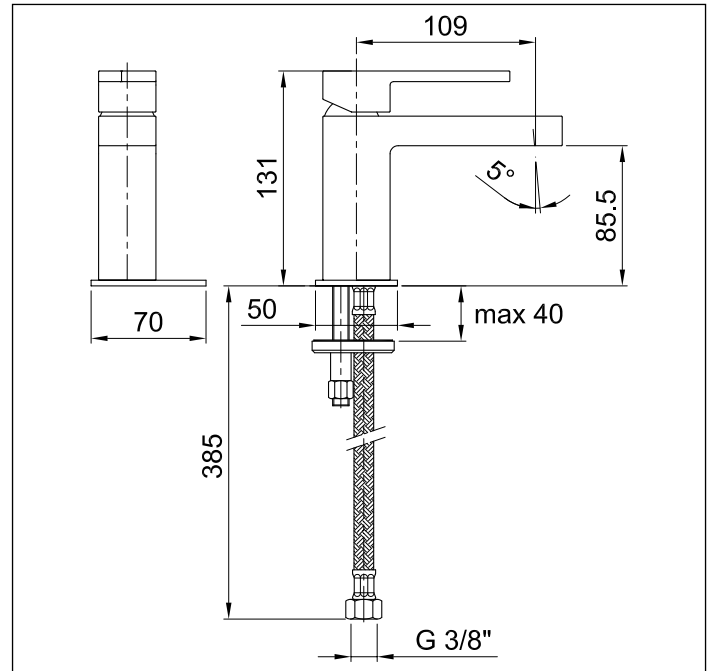

# Plano

## Miscelatore lavabo art. 3304SWF

Single lever washbasin mixer art. 3304SWF

Mitigeur lavabo art. 3304SWF

N°	Codice Code Code	Descrizione Description Désignation
1	90 00 9365	<b>Cappuccio sottomaniglia lavabo Plano</b> Plano under handle cap Rosace sous la manette Plano
2	90 00 9366	<b>Ghiera bloccaggio cartuccia lavabo Plano</b> Locking ring nut for cartridge Plano Bague d'arrêt pour cartouche Plano
3	90 00 3370	<b>Cartuccia lavabo Plano art. 3370</b> Plano cartridge art. 3370 Cartouche Plano art. 3370
4	90 00 9517	<b>Aeratore Neoperl caché cascade STD 24X1 CL.A</b> Cache aerator with fixing key flow rate class "A" Aérateur cache avec clé de montage classe de débit
5	90 00 9368	<b>Anello base lavabo Plano</b> Plano base-ring Anneau de base pour Plano
6	90 02 9331	<b>Flessibili di colleg. M10x1-F3/8" per Nostr. Small cm 40 (coppia)</b> Pair of M10x1-F3/8" flexible connections for Nostr. Small 40 cm Couple de flexibles d'alimentation M10x1-F3/8" pour Nostr. Small 40 cm
7	90 00 9272	<b>Confezione di fissaggio</b> Fixing kit Kit de fixation