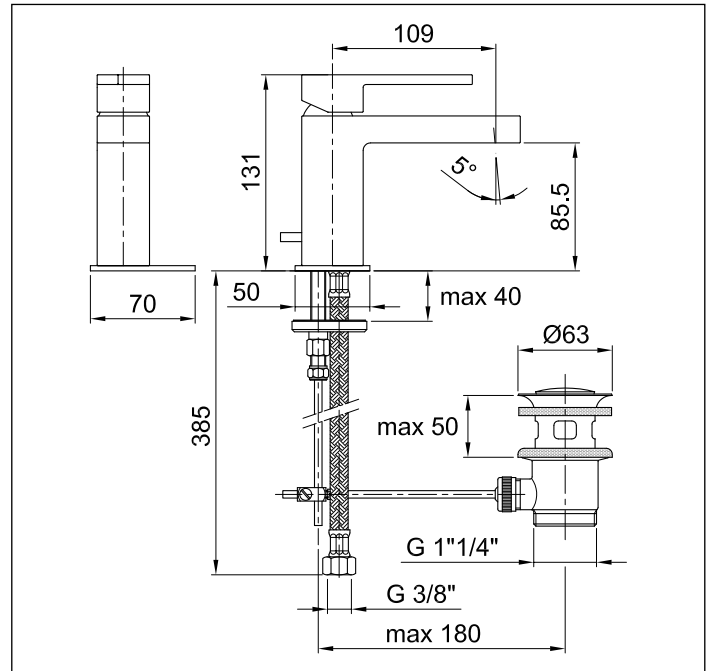

# Plano

Miscelatore monocomando lavabo art. 3304SF

Single lever washbasin mixer art. 3304SF

Mitigeur lavabo art. 3304SF

N°	Codice Code Code	Descrizione Description Désignation
1	90 00 9365	<b>Cappuccio sottomaniglia lavabo Plano</b> Plano under handle cap Rosace sous la manette Plano
2	90 00 9366	<b>Ghiera bloccaggio cartuccia lavabo Plano</b> Locking ring nut for cartridge Plano Bague d'arrêt pour cartouche Plano
3	90 00 3370	<b>Cartuccia lavabo Plano art. 3370</b> Plano cartridge art. 3370 Cartouche Plano art. 3370
4	90 00 9367	<b>Asta comando scarico con pomolo Plano</b> Plano pop-up driving rod with knob Tige verticale de vidage avec bouton
5	90 00 9517U	<b>Aeratore Neoperl caché cascade STD 24X1 CL. 2.2 gpm</b> Cache aerator with fixing key flow rate class 2.2 gpm Aérateur cache avec clé de montage classe de débit
6	90 00 9368	<b>Anello base lavabo Plano</b> Plano base-ring Anneau de base pour Plano
7	90 00 9122	<b>Confezione di fissaggio per 1604S-1608S</b> Fixing kit for art. 1604S-1608S Conféction de fixation pour art. 1604S-1608S
7A	90 00 9005	<b>Morsetto snodato per asta scarico</b> Articulated clamp for pop-up rod Etau articulé pour barre de vidage
8	90 02 9331	<b>Flessibili di colleg. M10x1-F3/8" per Nostr. Small cm 40 (coppia)</b> Pair of M10x1-F3/8" flexible connections for Nostr. Small 40 cm Couple de flexibles d'alimentation M10x1-F3/8" pour Nostr. Small 40 cm
9	90 00 0852	<b>Scarico completo</b> Complete pop-up waste Vidage complet
9A	90 00 1927	<b>Tappo per scarico</b> Plug for pop-up waste Clapet pour vidage
9B	90 00 0932	<b>Asta orizzontale con sfera</b> Horizontal rod with sphere Tige horizontale avec boule
10	90 00 0881	<b>Aeratore lavabo M24x1</b> M24x1 washbasin aerator Aérateur de lavabo M24x1