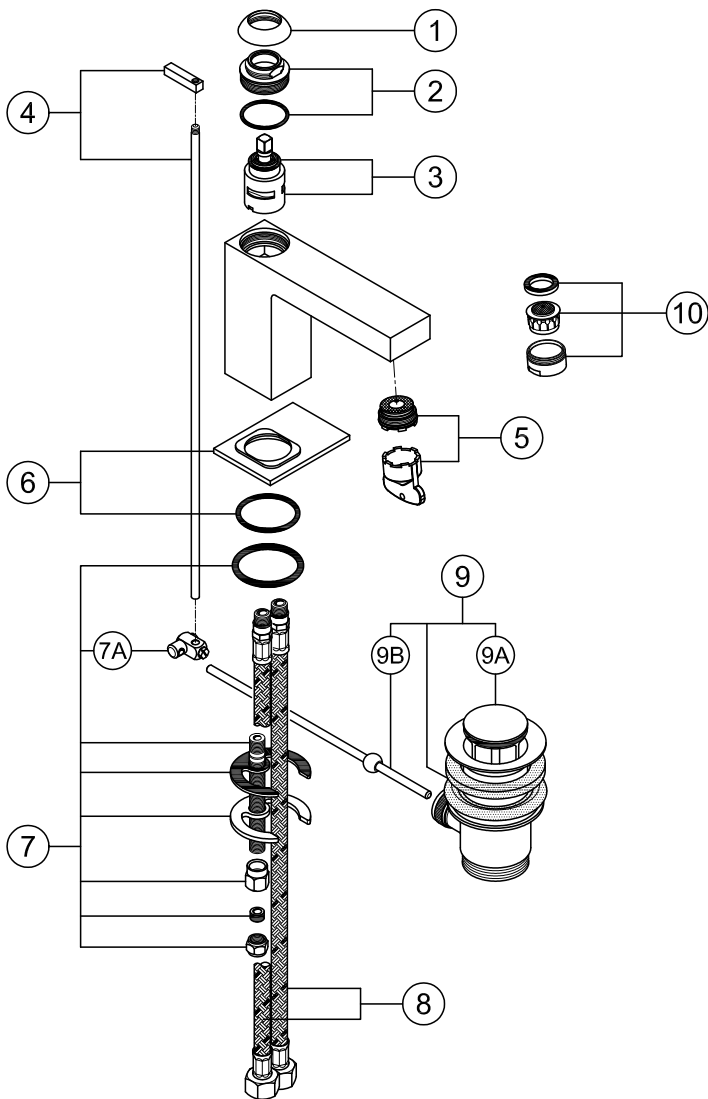

# Plano

Miscelatore monocomando lavabo art. 3304SF

Single lever washbasin mixer art. 3304SF

Mitigeur lavabo art. 3304SF

N°	Codice Code Code	Descrizione Description Désignation
1	90 00 9365	<b>Cappuccio sottomaniglia lavabo Plano</b> Plano under handle cap Rosace sous la manette Plano
2	90 00 9366	<b>Ghiera bloccaggio cartuccia lavabo Plano</b> Locking ring nut for cartridge Plano Bague d'arrêt pour cartouche Plano
3	90 00 3370	<b>Cartuccia lavabo Plano art. 3370</b> Plano cartridge art. 3370 Cartouche Plano art. 3370
4	90 00 9367	<b>Asta comando scarico con pomolo Plano</b> Plano pop-up driving rod with knob Tige verticale de vidage avec bouton
5	90 00 9517U	<b>Aeratore Neoperl caché cascade STD 24X1 CL. 2.2 gpm</b> Cache aerator with fixing key flow rate class 2.2 gpm Aérateur cache avec clé de montage classe de débit
6	90 00 9368	<b>Anello base lavabo Plano</b> Plano base-ring Anneau de base pour Plano
7	90 00 9122	<b>Confezione di fissaggio per 1604S-1608S</b> Fixing kit for art. 1604S-1608S Conféction de fixation pour art. 1604S-1608S
7A	90 00 9005	<b>Morsetto snodato per asta scarico</b> Articulated clamp for pop-up rod Etau articulé pour barre de vidage
8	90 02 9331	<b>Flessibili di colleg. M10x1-F3/8" per Nostr. Small cm 40 (coppia)</b> Pair of M10x1-F3/8" flexible connections for Nostr. Small 40 cm Couple de flexibles d'alimentation M10x1-F3/8" pour Nostr. Small 40 cm
9	90 00 0852	<b>Scarico completo</b> Complete pop-up waste Vidage complet
9A	90 00 1927	<b>Tappo per scarico</b> Plug for pop-up waste Clapet pour vidage
9B	90 00 0932	<b>Asta orizzontale con sfera</b> Horizontal rod with sphere Tige horizontale avec boule
10	90 00 0881	<b>Aeratore lavabo M24x1</b> M24x1 washbasin aerator Aérateur de lavabo M24x1