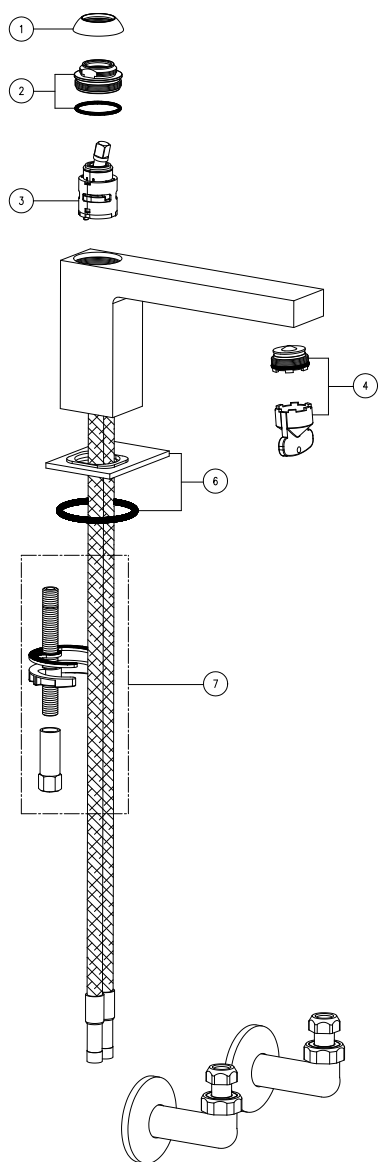

Plano

Miscelatore monocomando lavabo art. 3303SWF

Single lever washbasin mixer art. 3303SWF

Mitigeur lavabo art. 3303SWF

N°	Codice Code Code	Descrizione Description Désignation
1	90 00 9365	Cappuccio sottomaniglia lavabo Plano Plano under handle cap Rosace sous la manette Plano
2	90 00 9366	Ghiera bloccaggio cartuccia lavabo Plano Locking ring nut for cartridge Plano Bague d'arrêt pour cartouche Plano
3	90 00 3370	Cartuccia lavabo Plano art. 3370 Plano cartridge art. 3370 Cartouche Plano art. 3370
4	90 00 9517U	Aeratore Neoperl cachè cascade STD 24X1 CL. 2.2 gpm Cache aerator with fixing key flow rate class 2.2 gpm Aérateur cache avec clé de montage classe de débit
5	90 00 9368	Anello base lavabo Plano Plano base-ring Anneau de base pour Plano
6	90 00 9272	Confezione di fissaggio Fixing kit Kit de fixation