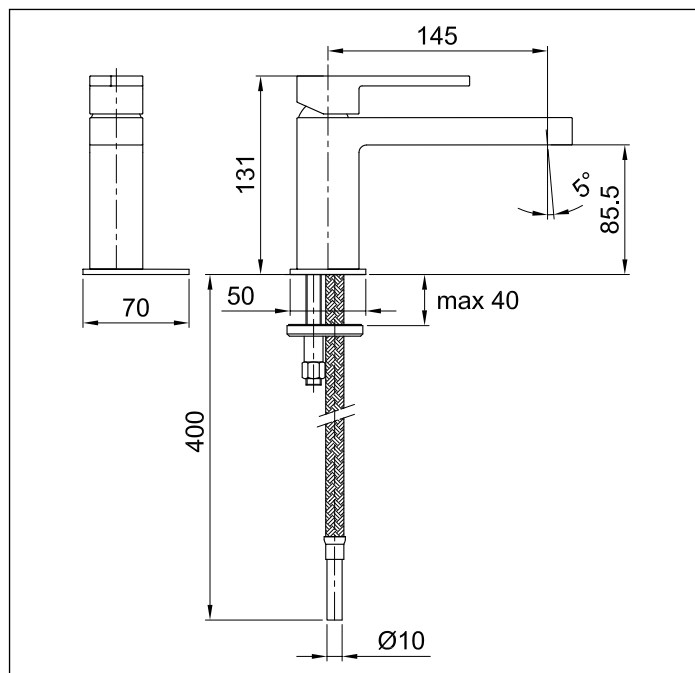

Plano

Miscelatore monocomando lavabo art. 3303SWF

Single lever washbasin mixer art. 3303SWF

Mitigeur lavabo art. 3303SWF

N°	Codice Code Code	Descrizione Description Désignation
1	90 00 9365	Cappuccio sottomaniglia lavabo Plano Plano under handle cap Rosace sous la manette Plano
2	90 00 9366	Ghiera bloccaggio cartuccia lavabo Plano Locking ring nut for cartridge Plano Bague d'arrêt pour cartouche Plano
3	90 00 3370	Cartuccia lavabo Plano art. 3370 Plano cartridge art. 3370 Cartouche Plano art. 3370
4	90 00 9517U	Aeratore Neoperl cachè cascade STD 24X1 CL. 2.2 gpm Cache aerator with fixing key flow rate class 2.2 gpm Aérateur cache avec clé de montage classe de débit
5	90 00 9368	Anello base lavabo Plano Plano base-ring Anneau de base pour Plano
6	90 00 9272	Confezione di fissaggio Fixing kit Kit de fixation