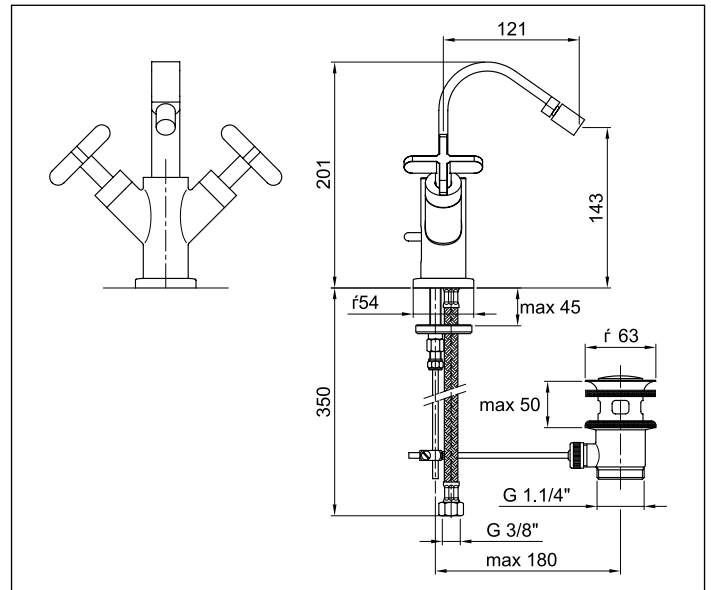

Riviera

Bidet monoforo bocca piatta art. 4262F

1-hole bidet mixer, whit flat spout art. 4262F

Mélangeur bidet monotrou avec bec plat art. 4262F

N°	Codice Code Code	Descrizione Description Désignation
1	37 00 4148	Maniglia Riviera Riviera lever Lievier Riviera
1A	90 00 9482	Grano M4x4 per maniglia Riviera M4x4 locking screw for Riviera handle Vis d'arrêt M4x4 pour manette Riviera
2	90 00 9464	Coprivite per art. 4156F e 4115 Riviera Cover stemvalve for art. 4156F-4115 Riviera Couvre tete pour art. 415F-4115 Riviera
3	90 00 9419	Vitone ceramico per serie Riviera 90° ceramic valve stem for Riviera Tete de robinet ceramique 90° pour series Riviera
4	90 00 9475	Bocca completa per art. 4256F Riviera Complete spout for art. 4256F Riviera Bec complet pour art. 4256F Riviera
4A	90 00 9467	Limitatore portata diam. 15-9 l/m per art. 4210 Riviera Flow control Ø 15 - 9 l/m. for art. 4210 Riviera Limiteur de debit Ø 15 - 9 l/m pour art. 4210 Riviera
4B	90 00 9369	Aeratore a snodo per art. 3308SF Plano Movable aerator for art. 3308SF Plano Aérateur à rotule orientable pour art. 3308SF Plano
4B1	90 00 9252	Aeratore M16x1 femmina per art. 1601 Female aerator M16x1 for art. 1601 Aérateur féminin pour art. 1601
5	90 00 9123	Asta Comando scarico c/pomolo Nostromo Café pop-up driving rod with knob Tige verticale de vidage Café avec bouton
6	90 00 9294	Anello base per monofori Isola Base ring for single hole Isola Anneau de base pour monotrou Isola
7	90 00 9122	Confezione di fissaggio per art. 1604S-1608S Nostromo Fixing kit for art. 1604S - 1608S Conféction de fixation pour art. 1604S - 1608S
7A	90 00 9005	Morsetto snodato per asta scarico Adjustable clamp for pop-up rod Etau articulé pour tige de vidage
8	90 02 0973	Coppia flessibili d'alimentazione miscel. Pair of M12x1-F3/8" flexible connections Paire de flexibles d'alimentation M12x1-F3/8"
9	90 00 0852	Scarico automatico 1 1/4" Complete pop-up waste Vidage complet
9A	90 00 1927	Tappo per scarico Plug for pop-up waste Clapet pour vidage
9B	90 00 0932	Asta orizzontale con sfera Horizontal rod with sphere Tige horizontale avec boule