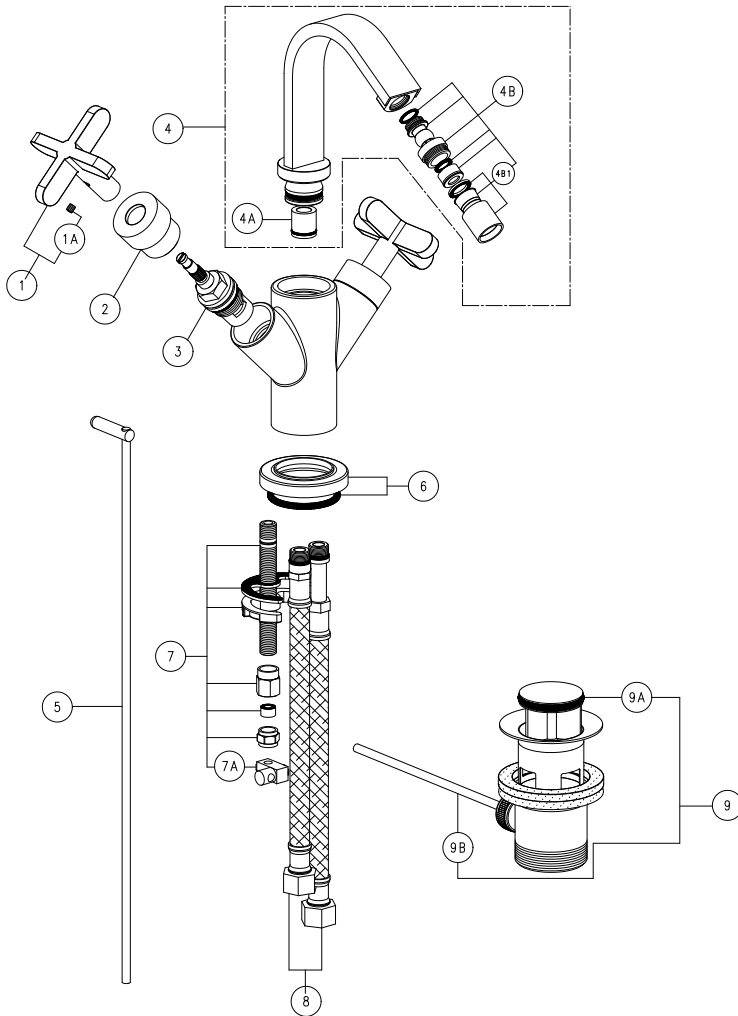

Riviera

Bidet monoforo bocca piatta art. 4262F

1-hole bidet mixer, whit flat spout art. 4262F

Mélangeur bidet monotrou avec bec plat art. 4262F

N°	Codice Code Code	Descrizione Description Désignation
1	37 00 4148	Maniglia Riviera Riviera lever Lievier Riviera
1A	90 00 9482	Grano M4x4 per maniglia Riviera M4x4 locking screw for Riviera handle Vis d'arrêt M4x4 pour manette Riviera
2	90 00 9464	Coprivite per art. 4156F e 4115 Riviera Cover stemvalve for art. 4156F-4115 Riviera Couvre tete pour art. 415F-4115 Riviera
3	90 00 9419	Vitone ceramico per serie Riviera 90° ceramic valve stem for Riviera Tete de robinet ceramique 90° pour series Riviera
4	90 00 9475	Bocca completa per art. 4256F Riviera Complete spout for art. 4256F Riviera Bec complet pour art. 4256F Riviera
4A	90 00 9467	Limitatore portata diam. 15-9 l/m per art. 4210 Riviera Flow control Ø 15 - 9 l/m. for art. 4210 Riviera Limiteur de debit Ø 15 - 9 l/m pour art. 4210 Riviera
4B	90 00 9369	Aeratore a snodo per art. 3308SF Plano Movable aerator for art. 3308SF Plano Aérateur à rotule orientable pour art. 3308SF Plano
4B1	90 00 9252	Aeratore M16x1 femmina per art. 1601 Female aerator M16x1 for art. 1601 Aérateur féminin pour art. 1601
5	90 00 9123	Asta Comando scarico c/pomolo Nostromo Café pop-up driving rod with knob Tige verticale de vidage Café avec bouton
6	90 00 9294	Anello base per monofori Isola Base ring for single hole Isola Anneau de base pour monotrou Isola
7	90 00 9122	Confezione di fissaggio per art. 1604S-1608S Nostromo Fixing kit for art. 1604S - 1608S Conféction de fixation pour art. 1604S - 1608S
7A	90 00 9005	Morsetto snodato per asta scarico Adjustable clamp for pop-up rod Etau articulé pour tige de vidage
8	90 02 0973	Coppia flessibili d'alimentazione miscel. Pair of M12x1-F3/8" flexible connections Paire de flexibles d'alimentation M12x1-F3/8"
9	90 00 0852	Scarico automatico 1 1/4" Complete pop-up waste Vidage complet
9A	90 00 1927	Tappo per scarico Plug for pop-up waste Clapet pour vidage
9B	90 00 0932	Asta orizzontale con sfera Horizontal rod with sphere Tige horizontale avec boule