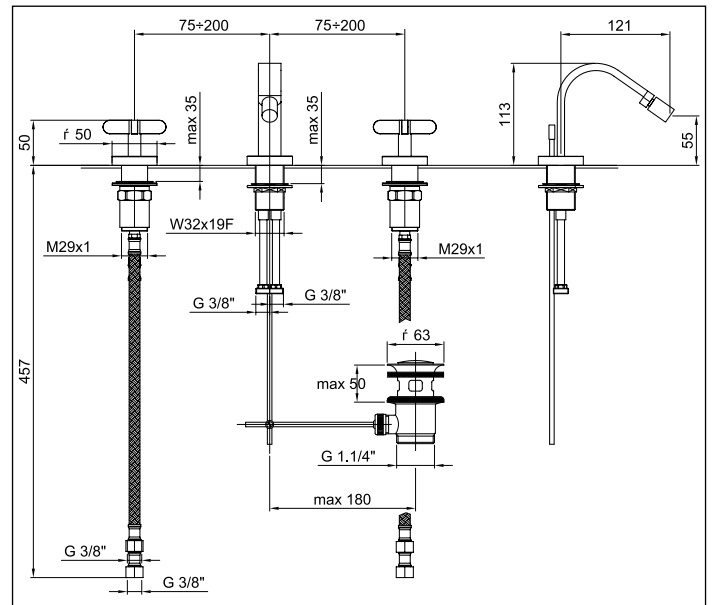

# Riviera

**Batteria bidet 3 fori bocca rettangolare art. 4209**

3-hole bidet mixer, whit flat spout art. 4209

Mélangeur bidet 3 trous avec bec plat art. 4209

N°	Codice Code Code	Descrizione Description Désignation
1	37 00 4148	<b>Maniglia Riviera</b> Riviera lever Lievier Riviera
1A	90 00 9482	<b>Grano M4x4 per maniglia Riviera</b> M4x4 locking screw for Riviera handle Vis d'arrêt M4x4 pour manette Riviera
2	90 00 9454	<b>Rosone maniglia per art.4104-4109-4204-4209 Riviera</b> Handle plate for art.4104-4109-4204-4209 Riviera Manette rosace pour art.4104-4109-4204-4209 Riviera
3	90 00 9456	<b>Piantana completa per art.4104-4109-4204-4209 Riviera</b> Complete stop-tap for art.4104-4109-4204-4209 Riviera Robinet lateral complet pour art.4104-4109-4204-4209 Riviera
3A	90 00 9419	<b>Vitone ceramico per serie Riviera</b> 90° ceramic valve stem for Riviera Tete de robinet ceramique 90° pour series Riviera
4	90 00 9476	<b>Kit guarnizioni piantane per art. 4204 Riviera</b> Kit of gaskets of stop valves for art. 4204 Riviera Confection de joints de robineta lateraux pour art. 4204 Riviera
5	90 00 9478	<b>Bocca completa per art. 4209 Riviera</b> Complete spout for art. 4209 Riviera Bec complete pour art. 4209 Riviera
5A	90 00 9369	<b>Aeratore a snodo per art. 3308SF Plano</b> Movable aerator for art. 3308SF Plano Aerateur a rotule orientable pour art. 3308SF Plano
5A1	90 00 9252	<b>Aeratore M16x1 femmina per art. 1601</b> Female aerator M16x1 for art. 1601 Aerateur feminin pour art. 1601
6	90 00 9480	<b>Coppia tubetti per collegamento acqua per art. 4204 Riviera</b> Couple of pipes for water connections for art. 4204 Riviera Caire de tubes pour alimentation d'eau pour art. 4204 Riviera
7	90 00 9481	<b>Asta comando scarico con pomolo per art. 4204 Riviera</b> Pop-up vertical rod with knob for art. 4204 Riviera Barre verticale de vidage avec bouble pour art. 4204 Riviera
8	90 02 9108	<b>Flessibili entrata acqua (coppia)</b> Pair of flexible pipes for water inlet Paire de flexibles pour arrive d'aeu
9	90 02 9455	<b>Fless. collegamento bocca per art. 4204 Riviera (coppia)</b> Pair of flexible connections for spout art.4204 Riviera Couple de flexbles d'alimentation pour art. 4204 Riviera
10	90 00 9077	<b>Morsetto per aste verticali comando scarico</b> Clam for pop-up rod Etau pour barre de vidage
11	90 00 0852	<b>Scarico automatico 1 1/4"</b> Complete pop-up waste Vidage complet
11A	90 00 0932	<b>Asta orizzontale con sfera</b> Horizontal rod with sphere Tige horizontale avec boule
11B	90 00 1927	<b>Tappo per scarico</b> Plug for pop-up waste Clapet pour vidage