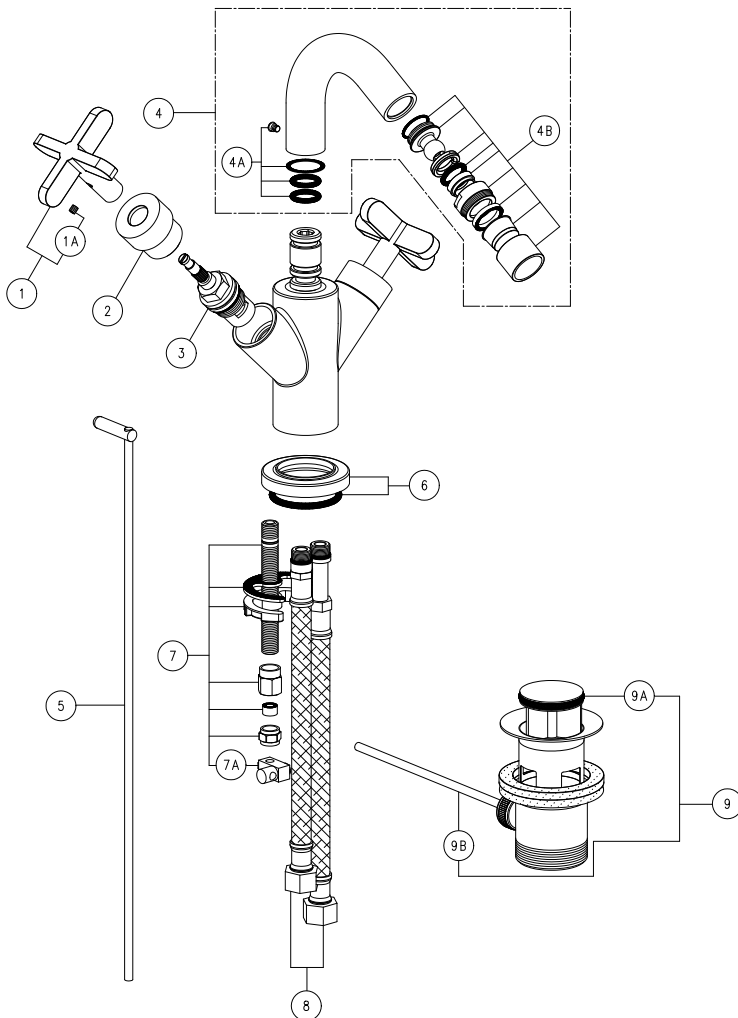

Riviera

Bidet monoforo bocca tonda art. 4162F

1-hole bidet mixer, whit round spout art. 4162F

Mélangeur bidet monotrou avec bec rond art. 4162F

N°	Codice Code Code	Descrizione Description Désignation
1	37 00 4148	Maniglia Riviera Riviera lever Liever Riviera
1A	90 00 9482	Grano M4x4 per maniglia Riviera M4x4 locking screw for Riviera handle Vis d'arrêt M4x4 pour manette Riviera
2	90 00 9464	Coprivite per art. 4156F e 4115 Riviera Cover stemvalve for art. 4156F-4115 Riviera Couvre tete pour art. 415F-4115 Riviera
3	90 00 9419	Vitone ceramico per serie Riviera 90° ceramic valve stem for Riviera Tete de robinet ceramique 90° pour series Riviera
4	90 00 9269	Bocca per art. 1808S Café con guarnizione e vite Spout for art. 1808S Café with faskets and screw Bec pour art.1808S Café avec joints et vis
4A	90 00 9124	Aeratore a snodo per art. 1608S Nostromo Movable aerator for art. 1608S Nostromo Aerateur a rotule orientable pour art. 1608S Nostromo
4B	90 00 9265	Kit guarnizioni e vite per bocca art. 1804S Café Set of gaskets for spout Conféction de joints pour bec
5	90 00 9123	Asta Comando scarico c/pomolo Nostromo Café pop-up driving rod with knob Tige verticale de vidage Café avec bouton
6	90 00 9294	Anello base per monofori Isola Base ring for single hole Isola Anneau de base pour monotrou Isola
7	90 00 9122	Confezione di fissaggio per art. 1604S-1608S Nostromo Fixing kit Kit de fixation
7A	90 00 9005	Morsetto snodato per asta scarico Adjustable clamp for pop-up rod Etau articulé pour tige de vidage
8	90 02 0973	Coppia flessibili d'alimentazione miscel. Pair of M12x1-F3/8" flexible connections Paire de flexibles d'alimentation M12x1-F3/8"
9	90 00 0852	Scarico automatico 1 1/4" Complete pop-up waste Vidage complet
9A	90 00 1927	Tappo per scarico Plug for pop-up waste Clapet pour vidage
9B	90 00 0932	Asta orizzontale con sfera Horizontal rod with sphere Tige horizontale avec boule