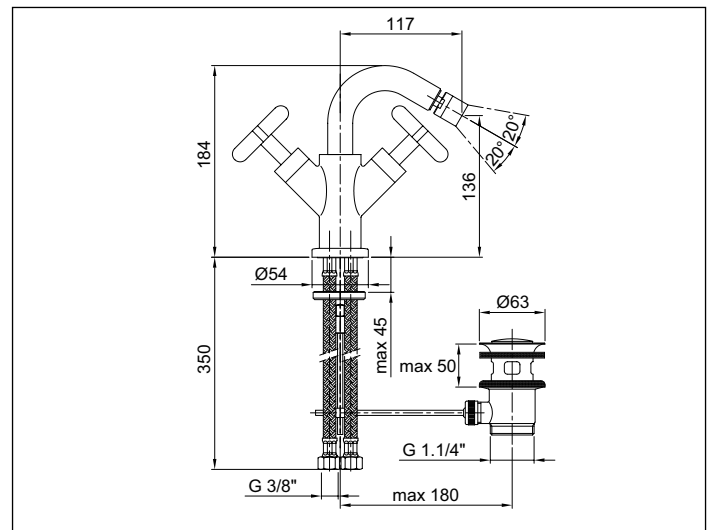

Riviera

Bidet monoforo bocca tonda art. 4162F

1-hole bidet mixer, whit round spout art. 4162F

Mélangeur bidet monotrou avec bec rond art. 4162F

N°	Codice Code Code	Descrizione Description Désignation
1	37 00 4148	Maniglia Riviera Riviera lever Liever Riviera
1A	90 00 9482	Grano M4x4 per maniglia Riviera M4x4 locking screw for Riviera handle Vis d'arrêt M4x4 pour manette Riviera
2	90 00 9464	Coprivite per art. 4156F e 4115 Riviera Cover stemvalve for art. 4156F-4115 Riviera Couvre tete pour art. 415F-4115 Riviera
3	90 00 9419	Vitone ceramico per serie Riviera 90° ceramic valve stem for Riviera Tete de robinet ceramique 90° pour series Riviera
4	90 00 9269	Bocca per art. 1808S Café con guarnizione e vite Spout for art. 1808S Café with faskets and screw Bec pour art.1808S Café avec joints et vis
4A	90 00 9124	Aeratore a snodo per art. 1608S Nostromo Movable aerator for art. 1608S Nostromo Aerateur a rotule orientable pour art. 1608S Nostromo
4B	90 00 9265	Kit guarnizioni e vite per bocca art. 1804S Café Set of gaskets for spout Conféction de joints pour bec
5	90 00 9123	Asta Comando scarico c/pomolo Nostromo Café pop-up driving rod with knob Tige verticale de vidage Café avec bouton
6	90 00 9294	Anello base per monofori Isola Base ring for single hole Isola Anneau de base pour monotrou Isola
7	90 00 9122	Confezione di fissaggio per art. 1604S-1608S Nostromo Fixing kit Kit de fixation
7A	90 00 9005	Morsetto snodato per asta scarico Adjustable clamp for pop-up rod Etau articulé pour tige de vidage
8	90 02 0973	Coppia flessibili d'alimentazione miscel. Pair of M12x1-F3/8" flexible connections Paire de flexibles d'alimentation M12x1-F3/8"
9	90 00 0852	Scarico automatico 1 1/4" Complete pop-up waste Vidage complet
9A	90 00 1927	Tappo per scarico Plug for pop-up waste Clapet pour vidage
9B	90 00 0932	Asta orizzontale con sfera Horizontal rod with sphere Tige horizontale avec boule