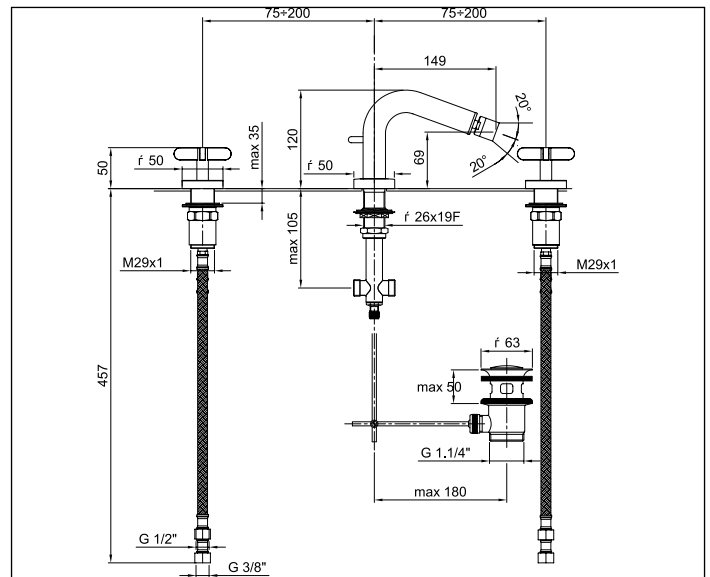

Riviera

Batteria bidet 3 fori bocca tonda art. 4109

3-hole bidet mixer, whit round spout art. 4109

Mélangeur bidet 3 trous avec bec rond art. 4109

N°	Codice Code Code	Descrizione Description Désignation
1	37 00 4148	Maniglia Riviera Riviera lever Lievier Riviera
1A	90 00 9482	Grano M4x4 per maniglia Riviera M4x4 locking screw for Riviera handle Vis d'arret M4x4 pour manette Riviera
2	90 00 9454	Rosone maniglia per art.4104-4109-4204-4209 Riviera Handle plate for art.4104-4109-4204-4209 Riviera Manette rosace pour art.4104-4109-4204-4209 Riviera
3	90 00 9107	Confez.guarnizioni e minuterie per art.2004S e 4104 Set of gaskets and accessories for art.2004S-4104 Confection de joints et menuiseries pour art.2004S-4104
4	90 00 9456	Piantana completa per art.4104-4109-4204-4209 Riviera Complete stop-tap for art.4104-4109-4204-4209 Riviera Robinet lateral complet pour art.4104-4109-4204-4209 Riviera
4A	90 00 9419	Vitone ceramico per serie Riviera 90° ceramic valve stem for Riviera Tete de robinet ceramique 90° pour series Riviera
5	90 00 9108	Flessibili entrata acqua (coppia) Pair of flexible pipes for water inlet Paire de flexibles pour arrive d'eau
6	90 00 9109	Flessibili collegamento bocca (coppia) Pair of flexible pipes for spout connection Paire de flexibles pour connection du bec
7	90 00 9075	Crocera per batterie lavabo Cross connection for washbasin taps Croissée pour de batterie de lavabo
8	90 00 9123	Asta comando scarico con pomolo Nostromo Small Pop-up comand rod with knob Barre pour commande de vidage avec poignée
9	90 00 9077	Morsetto per aste verticali comando scarico Clam for pop-up rod Etau pour barre de vidage
10	90 00 9354	Bocca bidet per art.4009 Basin spout for art.4009 Riviera Bec pour lavabo art.4009 Riviera
10A	90 00 9124	Aeratore a snodo per art. 1608S Nostromo Movable aerator for art. 1608S Nostromo Aérateur a rotule aorientable pour art. 1608S Nostromo
11	90 00 0852	Scarico automatico 1 1/4" Complete pop-up waste Vidage complet
11A	90 00 1927	Tappo per scarico Plug for pop-up waste Clapet pour vidage
11B	90 00 0932	Asta orizzontale con sfera Horizontal rod with sphere Tige horizontale avec boule