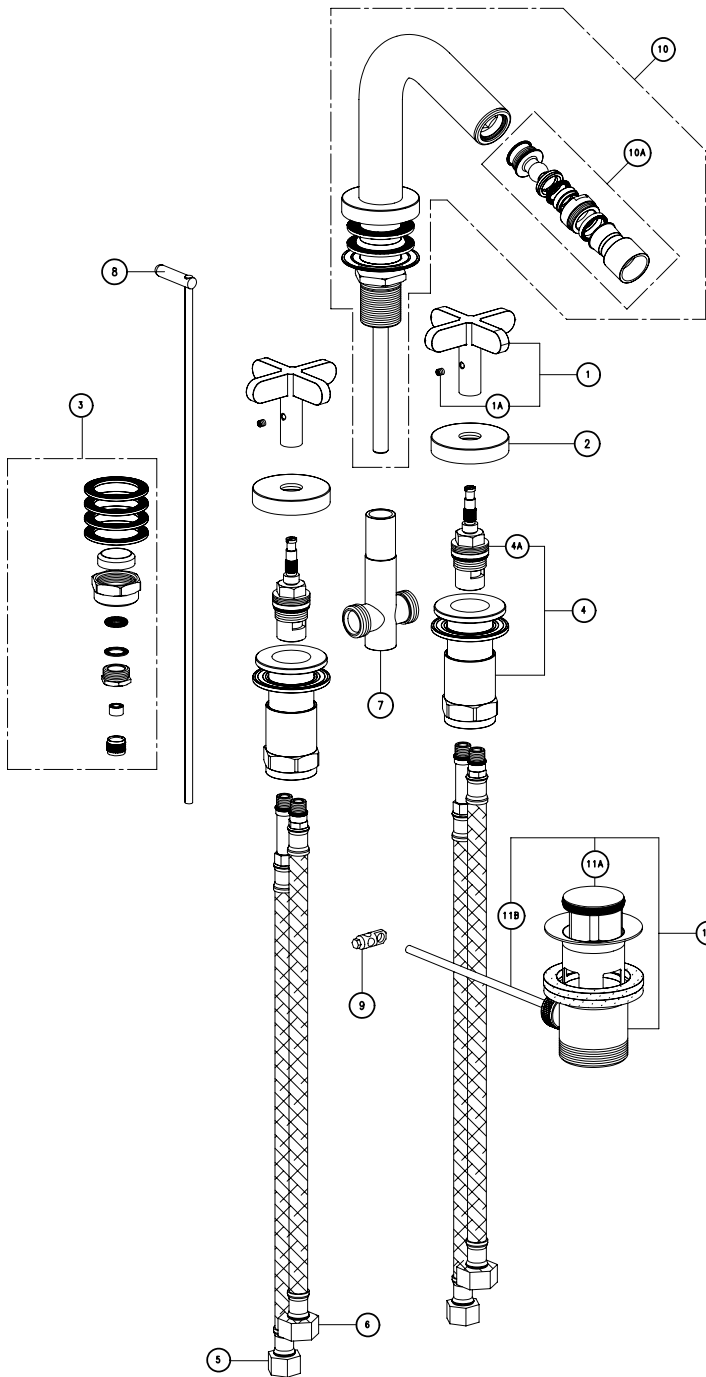

Riviera

Batteria bidet 3 fori bocca tonda art. 4109

3-hole bidet mixer, whit round spout art. 4109

Mélangeur bidet 3 trous avec bec rond art. 4109

N°	Codice Code Code	Descrizione Description Désignation
1	37 00 4148	Maniglia Riviera Riviera lever Lievier Riviera
1A	90 00 9482	Grano M4x4 per maniglia Riviera M4x4 locking screw for Riviera handle Vis d'arret M4x4 pour manette Riviera
2	90 00 9454	Rosone maniglia per art.4104-4109-4204-4209 Riviera Handle plate for art.4104-4109-4204-4209 Riviera Manette rosace pour art.4104-4109-4204-4209 Riviera
3	90 00 9107	Confez.guarnizioni e minuterie per art.2004S e 4104 Set of gaskets and accessories for art.2004S-4104 Confection de joints et menuiseries pour art.2004S-4104
4	90 00 9456	Piantana completa per art.4104-4109-4204-4209 Riviera Complete stop-tap for art.4104-4109-4204-4209 Riviera Robinet lateral complet pour art.4104-4109-4204-4209 Riviera
4A	90 00 9419	Vitone ceramico per serie Riviera 90° ceramic valve stem for Riviera Tete de robinet ceramique 90° pour series Riviera
5	90 00 9108	Flessibili entrata acqua (coppia) Pair of flexible pipes for water inlet Paire de flexibles pour arrive d'eau
6	90 00 9109	Flessibili collegamento bocca (coppia) Pair of flexible pipes for spout connection Paire de flexibles pour connection du bec
7	90 00 9075	Crocera per batterie lavabo Cross connection for washbasin taps Croissée pour de batterie de lavabo
8	90 00 9123	Asta comando scarico con pomolo Nostromo Small Pop-up comand rod with knob Barre pour commande de vidage avec poignée
9	90 00 9077	Morsetto per aste verticali comando scarico Clam for pop-up rod Etau pour barre de vidage
10	90 00 9354	Bocca bidet per art.4009 Basin spout for art.4009 Riviera Bec pour lavabo art.4009 Riviera
10A	90 00 9124	Aeratore a snodo per art. 1608S Nostromo Movable aerator for art. 1608S Nostromo Aérateur a rotule aorientable pour art. 1608S Nostromo
11	90 00 0852	Scarico automatico 1 1/4" Complete pop-up waste Vidage complet
11A	90 00 1927	Tappo per scarico Plug for pop-up waste Clapet pour vidage
11B	90 00 0932	Asta orizzontale con sfera Horizontal rod with sphere Tige horizontale avec boule