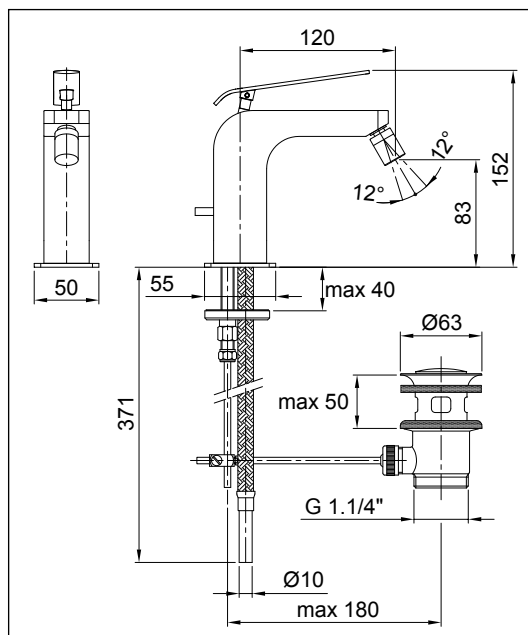

Dolce

Miscelatore monocomando bidet art. 4508SF

Single-lever bidet mixer art. 4508SF

Mitigeur bidet art. 4508SF

N°	Codice Code Code	Descrizione Description Désignation
1	90 00 9574	Cappuccio, disco e molla per cartuccia Dolce art. 4570 Cap, disc and spring for cartridge art. 4570 Dolce Capuchon, disque et ressort pour cartouche art. 4570 Dolce
2	90 00 9575	Ghiera con o'ring per cartuccia Dolce art. 4570 Nut ring with o'ring for cartridge art. 4570 Bague avec o'ring pour cartouche art. 4570
3	90 00 4570	Cartuccia per miscelatore Dolce art. 4504SF Cartridge Dolce Cartouche Dolce
4	90 00 9369	Aeratore a snodo per art. 3308SF Plano Movable aerator for art. 3308SF Plano Aérateur à rotule orientable pour art. 3308SF Plano
4A	90 00 9252	Aeratore M16x1 femmina per art. 1601 Female aerator M16x1 for art. 1601 Aérateur féminin pour art. 1601
5	90 00 9576	Asta comando scarico con pomolo Dolce Pop-up driving rod with knob for Dolce Barre Pour comande de vidage avec poignee pour Dolce
6	90 00 9577	Anello base con o'ring e viti per art. 4504SF Dolce Base ring with o'ring for art. 4504SF Dolce Anneau de base avec o'ring pour art. 4504SF Dolce
7	90 00 9122	Confezione di fissaggio per art. 1604S - 1608S Nostromo Fixing kit for art. 1604S - 1608S Nostromo Confection de fixation pour art. 1604S - 1608S Nostromo
7A	90 00 9005	Morsetto snodato Articulated clam for pop-up rod Etau articulé pour barre de vidage
8	90 00 0852	Scarico automatico 1 1/4" Complete pop-up waste Vidage complete
8A	90 00 1927	Tappo per scarico Pop-up waste cover Clapet pour vidage
8B	90 00 0932	Asta orizzontale con sfera Horizontal rod with knob Tige horizontale avec boule