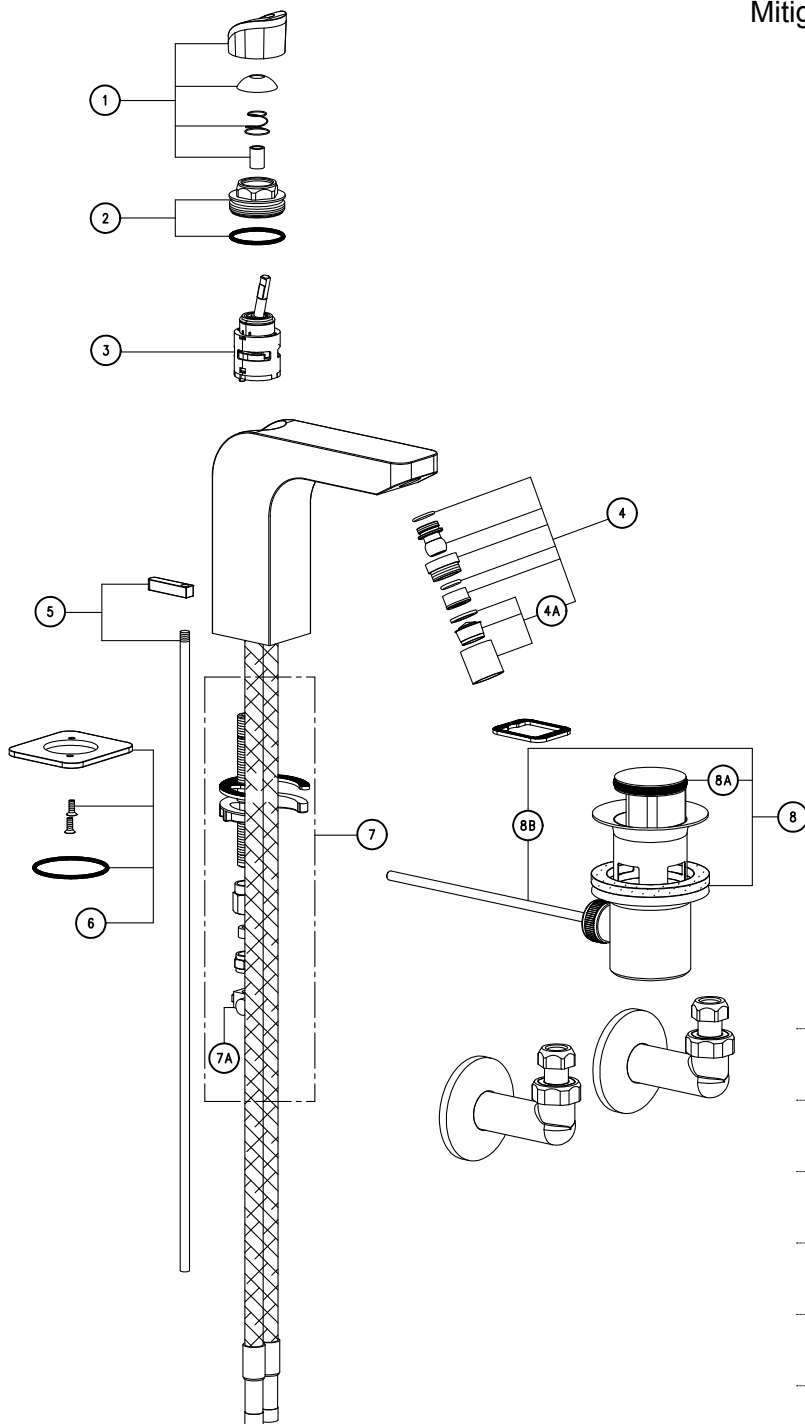

Dolce

Miscelatore monocomando bidet art. 4508SF

Single-lever bidet mixer art. 4508SF

Mitigeur bidet art. 4508SF

N°	Codice Code Code	Descrizione Description Désignation
1	90 00 9574	Cappuccio, disco e molla per cartuccia Dolce art. 4570 Cap, disc and spring for cartridge art. 4570 Dolce Capuchon, disque et ressort pour cartouche art. 4570 Dolce
2	90 00 9575	Ghiera con o'ring per cartuccia Dolce art. 4570 Nut ring with o'ring for cartridge art. 4570 Bague avec o'ring pour cartouche art. 4570
3	90 00 4570	Cartuccia per miscelatore Dolce art. 4504SF Cartridge Dolce Cartouche Dolce
4	90 00 9369	Aeratore a snodo per art. 3308SF Plano Movable aerator for art. 3308SF Plano Aérateur à rotule orientable pour art. 3308SF Plano
4A	90 00 9252	Aeratore M16x1 femmina per art. 1601 Female aerator M16x1 for art. 1601 Aérateur féminin pour art. 1601
5	90 00 9576	Asta comando scarico con pomolo Dolce Pop-up driving rod with knob for Dolce Barre Pour comande de vidage avec poignee pour Dolce
6	90 00 9577	Anello base con o'ring e viti per art. 4504SF Dolce Base ring with o'ring for art. 4504SF Dolce Anneau de base avec o'ring pour art. 4504SF Dolce
7	90 00 9122	Confezione di fissaggio per art. 1604S - 1608S Nostromo Fixing kit for art. 1604S - 1608S Nostromo Confection de fixation pour art. 1604S - 1608S Nostromo
7A	90 00 9005	Morsetto snodato Articulated clam for pop-up rod Etau articulé pour barre de vidage
8	90 00 0852	Scarico automatico 1 1/4" Complete pop-up waste Vidage complete
8A	90 00 1927	Tappo per scarico Pop-up waste cover Clapet pour vidage
8B	90 00 0932	Asta orizzontale con sfera Horizontal rod with knob Tige horizontale avec boule