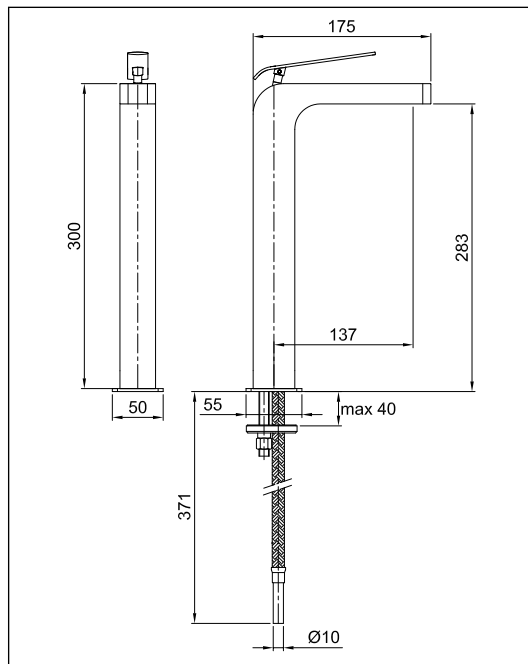

# Dolce

Miscelatore monocomando lavabo alto art. 4506SWF

High single-lever washb. mixer art. 4506SWF

Mitigeur lavabo sureleve art. 4506SWF

N°	Code Code Code	Descrizione Description Désignation
1	90 00 9574	<b>Cappuccio, disco e molla per cartuccia Dolce art. 4570</b> Cap, disc and spring for cartridge art. 4570 Dolce Capuchon, disque et ressort pour cartouche art. 4570 Dolce
2	90 00 9575	<b>Ghiera con o'ring per cartuccia Dolce art. 4570</b> Nut ring with o'ring for cartridge art. 4570 Bague avec o'ring pour cartouche art. 4570
3	90 00 4570	<b>Cartuccia per miscelatore Dolce art. 4504SF</b> Cartridge Dolce Cartouche Dolce
4	90 00 9517	<b>Aeratore Neoperl cachè cascade STD 24X1 CL.A</b> Cache aerator with fixing key flow rate class "A" Aérateur cache avec clé de montage classe de débit
5	90 00 9577	<b>Anello base con o'ring e viti per art. 4504SF Dolce</b> Base ring with o'ring for art. 4504SF Dolce Anneau de base avec o'ring pour art. 4504SF Dolce
6	90 00 9272	<b>Confezione di fissaggio per art. 1855SF</b> Fixing kit for art. 1855SF Café Confection de fixation pour art. 1855SF Café