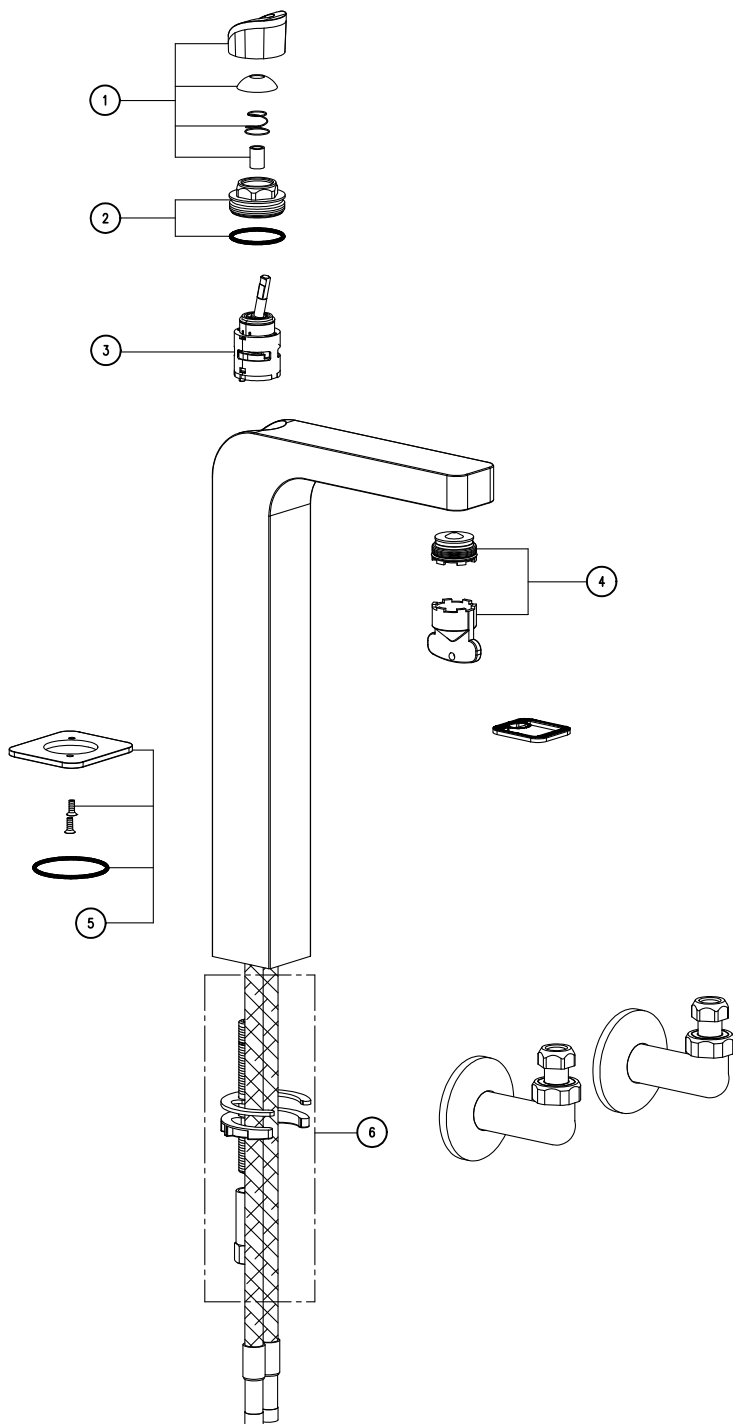

# Dolce

Miscelatore monocomando lavabo alto art. 4506SWF

High single-lever washb. mixer art. 4506SWF

Mitigeur lavabo sureleve art. 4506SWF

N°	Code Code Code	Descrizione Description Désignation
1	90 00 9574	<b>Cappuccio, disco e molla per cartuccia Dolce art. 4570</b> Cap, disc and spring for cartridge art. 4570 Dolce Capuchon, disque et ressort pour cartouche art. 4570 Dolce
2	90 00 9575	<b>Ghiera con o'ring per cartuccia Dolce art. 4570</b> Nut ring with o'ring for cartridge art. 4570 Bague avec o'ring pour cartouche art. 4570
3	90 00 4570	<b>Cartuccia per miscelatore Dolce art. 4504SF</b> Cartridge Dolce Cartouche Dolce
4	90 00 9517	<b>Aeratore Neoperl cachè cascade STD 24X1 CL.A</b> Cache aerator with fixing key flow rate class "A" Aérateur cache avec clé de montage classe de débit
5	90 00 9577	<b>Anello base con o'ring e viti per art. 4504SF Dolce</b> Base ring with o'ring for art. 4504SF Dolce Anneau de base avec o'ring pour art. 4504SF Dolce
6	90 00 9272	<b>Confezione di fissaggio per art. 1855SF</b> Fixing kit for art. 1855SF Café Confection de fixation pour art. 1855SF Café