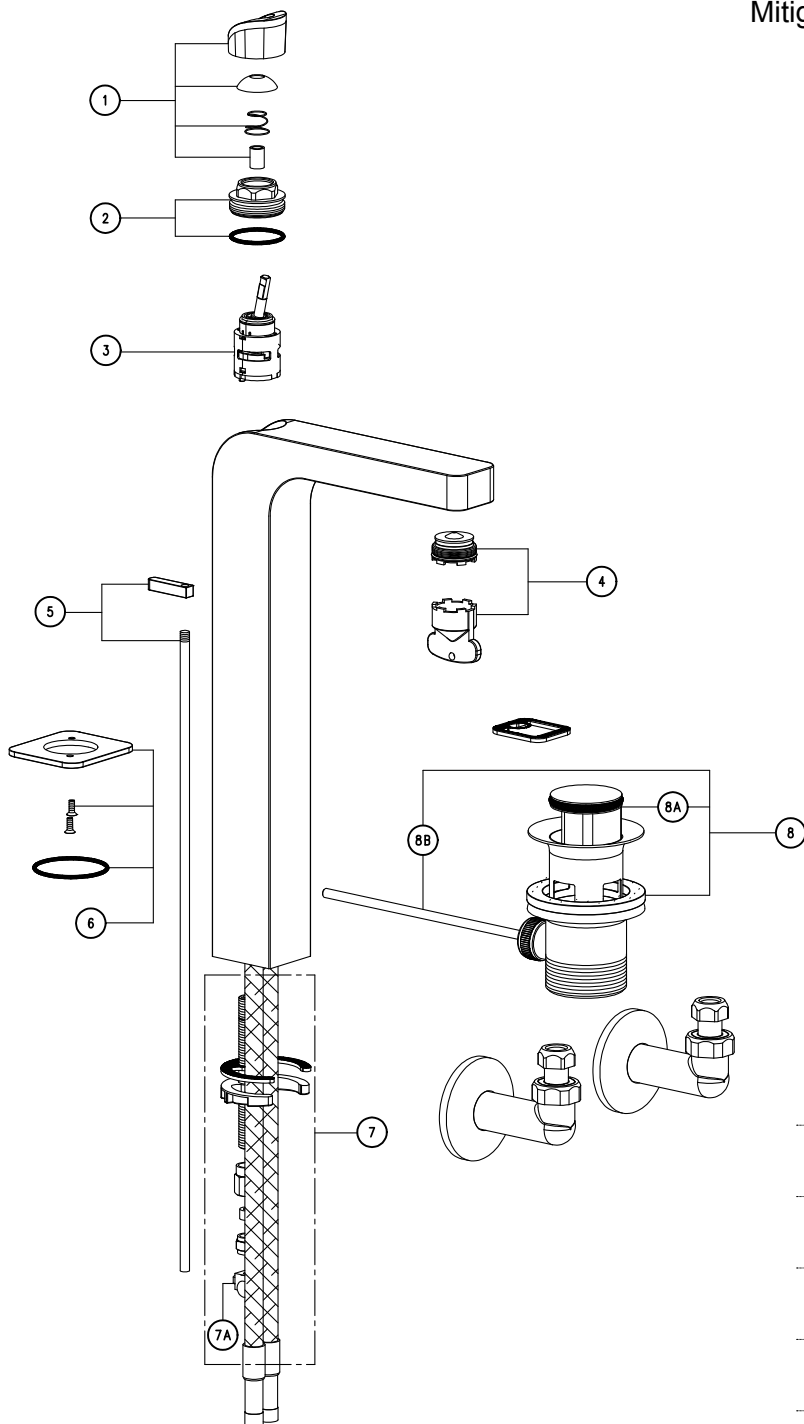

# Dolce

Miscelatore monocomando lavabo alto art. 4506SF

High single-lever washb. mixer art. 4506SF

Mitigeur lavabo sureleve art. 4506SF

N°	Codice Code Code	Descrizione Description Désignation
1	90 00 9574	<b>Cappuccio, disco e molla per cartuccia Dolce art. 4570</b> Cap, disc and spring for cartridge art. 4570 Dolce Capuchon, disque et ressort pour cartouche art. 4570 Dolce
2	90 00 9575	<b>Ghiera con o'ring per cartuccia Dolce art. 4570</b> Nut ring with o'ring for cartridge art. 4570 Bague avec o'ring pour cartouche art. 4570
3	90 00 4570	<b>Cartuccia per miscelatore Dolce art. 4504SF</b> Cartridge Dolce Cartouche Dolce
4	90 00 9517	<b>Aeratore Neoperl cachè cascade STD 24X1 CL.A</b> Cache aerator with fixing key flow rate class "A" Aérateur cache avec clé de montage classe de débit
5	90 00 9576	<b>Asta comando scarico con pomolo Dolce</b> Pop-up driving rod with knob for Dolce Barre Pour commande de vidage avec poignée pour Dolce
6	90 00 9577	<b>Anello base con o'ring e viti per art. 4504SF Dolce</b> Base ring with o'ring for art. 4504SF Dolce Anneau de base avec o'ring pour art. 4504SF Dolce
7	90 00 9122	<b>Confezione di fissaggio per art. 1604S - 1608S Nostromo</b> Fixing kit for art. 1604S - 1608S Nostromo Confection de fixation pour art. 1604S - 1608S Nostromo
7A	90 00 9005	<b>Morsetto snodato</b> Articulated clam for pop-up rod Etau articulé pour barre de vidage
8	90 00 0852	<b>Scarico automatico 1 1/4"</b> Complete pop-up waste Vidage complete
8A	90 00 1927	<b>Tappo per scarico</b> Pop-up waste cover Clapet pour vidage
8B	90 00 0932	<b>Asta orizzontale con sfera</b> Horizontal rod with knob Tige horizontale avec boule