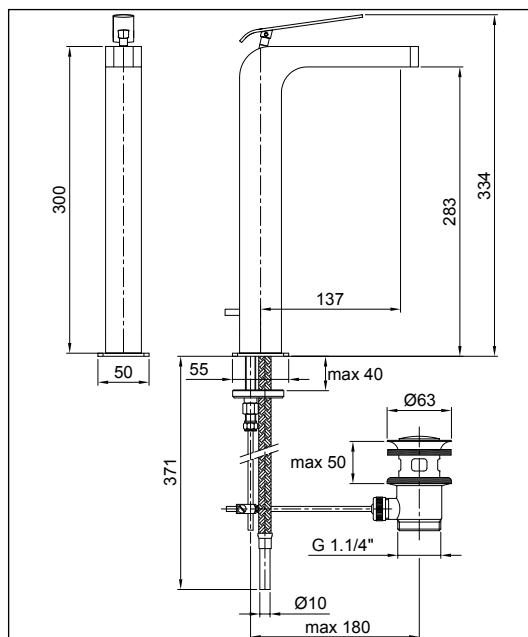

# Dolce

Miscelatore monocomando lavabo alto art. 4506SF

High single-lever washb. mixer art. 4506SF

Mitigeur lavabo sureleve art. 4506SF

N°	Codice Code Code	Descrizione Description Désignation
1	90 00 9574	<b>Cappuccio, disco e molla per cartuccia Dolce art. 4570</b> Cap, disc and spring for cartridge art. 4570 Dolce Capuchon, disque et ressort pour cartouche art. 4570 Dolce
2	90 00 9575	<b>Ghiera con o'ring per cartuccia Dolce art. 4570</b> Nut ring with o'ring for cartridge art. 4570 Bague avec o'ring pour cartouche art. 4570
3	90 00 4570	<b>Cartuccia per miscelatore Dolce art. 4504SF</b> Cartridge Dolce Cartouche Dolce
4	90 00 9517	<b>Aeratore Neoperl cachè cascade STD 24X1 CL.A</b> Cache aerator with fixing key flow rate class "A" Aérateur cache avec clé de montage classe de débit
5	90 00 9576	<b>Asta comando scarico con pomolo Dolce</b> Pop-up driving rod with knob for Dolce Barre Pour commande de vidage avec poignée pour Dolce
6	90 00 9577	<b>Anello base con o'ring e viti per art. 4504SF Dolce</b> Base ring with o'ring for art. 4504SF Dolce Anneau de base avec o'ring pour art. 4504SF Dolce
7	90 00 9122	<b>Confezione di fissaggio per art. 1604S - 1608S Nostromo</b> Fixing kit for art. 1604S - 1608S Nostromo Confection de fixation pour art. 1604S - 1608S Nostromo
7A	90 00 9005	<b>Morsetto snodato</b> Articulated clam for pop-up rod Etau articulé pour barre de vidage
8	90 00 0852	<b>Scarico automatico 1 1/4"</b> Complete pop-up waste Vidage complete
8A	90 00 1927	<b>Tappo per scarico</b> Pop-up waste cover Clapet pour vidage
8B	90 00 0932	<b>Asta orizzontale con sfera</b> Horizontal rod with knob Tige horizontale avec boule