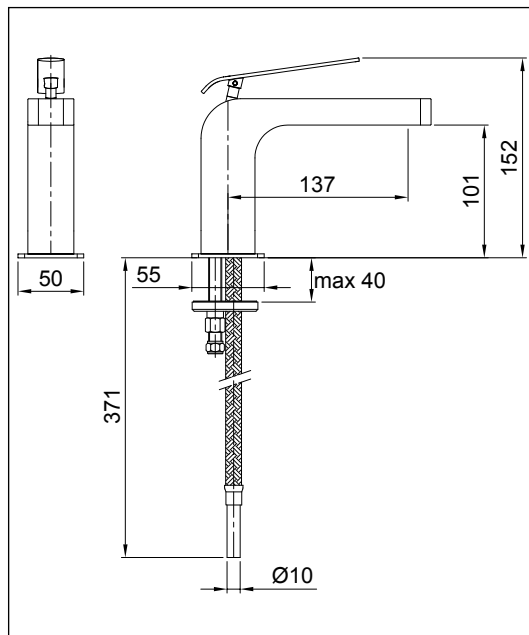

# Dolce

Miscelatore monocomando lavabo art. 4504SWF

Single-lever washb. mixer art. 4504SWF

Mitigeur lavabo art. 4504SWF

N°	Codice Code Code	Descrizione Description Désignation
1	90 00 9574	<b>Cappuccio, disco e molla per cartuccia Dolce art. 4570</b> Cap, disc and spring for cartridge art. 4570 Dolce Capuchon, disque et ressort pour cartouche art. 4570 Dolce
2	90 00 9575	<b>Ghiera con o'ring per cartuccia Dolce art. 4570</b> Nut ring with o'ring for cartridge art. 4570 Bague avec o'ring pour cartouche art. 4570
3	90 00 4570	<b>Cartuccia per miscelatore Dolce art. 4504SF</b> Cartridge Dolce Cartouche Dolce
4	90 00 9517	<b>Aeratore Neoperl cachè cascade STD 24X1 CL.A</b> Cache aerator with fixing key flow rate class "A" Aérateur cache avec clé de montage classe de débit
5	90 00 9577	<b>Anello base con o'ring e viti per art. 4504SF Dolce</b> Base ring with o'ring for art. 4504SF Dolce Anneau de base avec o'ring pour art. 4504SF Dolce
6	90 00 9272	<b>Confezione di fissaggio per art. 1855SF</b> Fixing kit for art. 1855SF Café Confection de fixation pour art. 1855SF Café