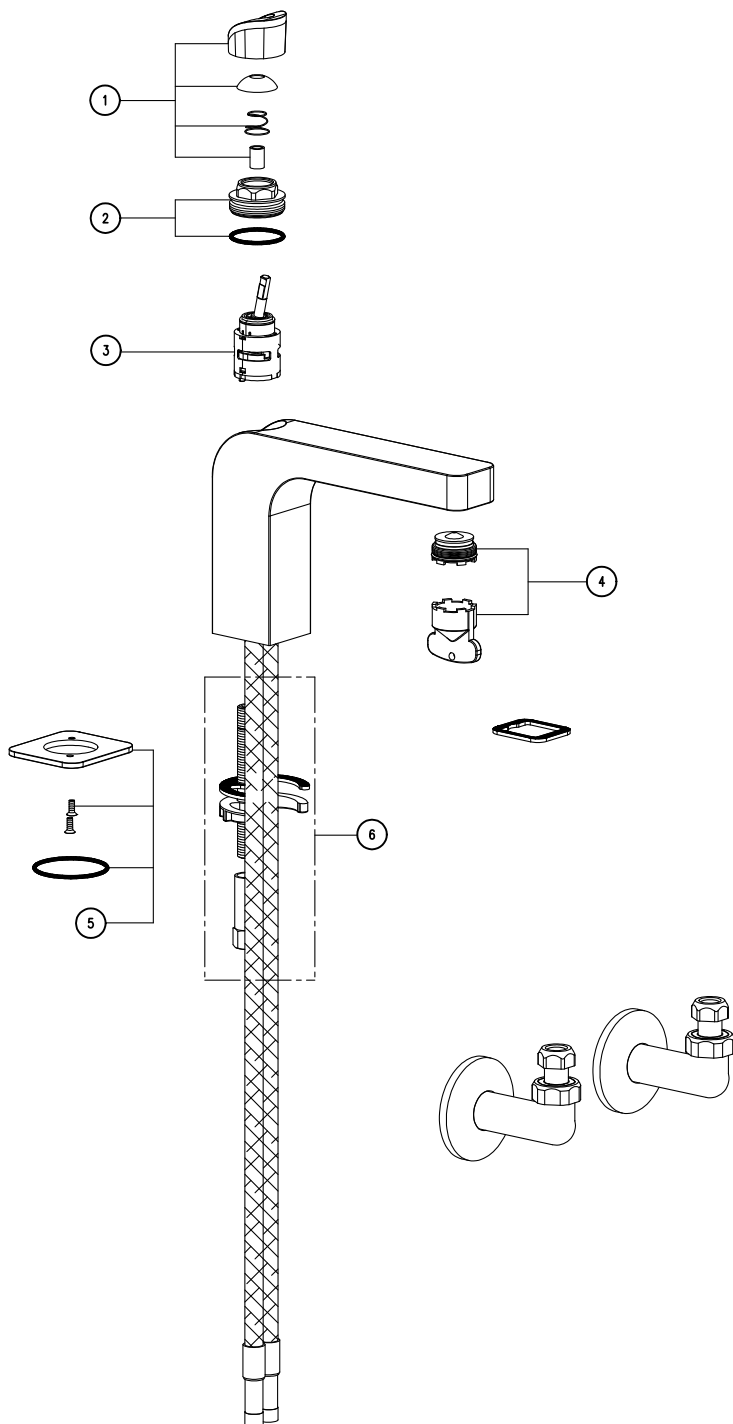

# Dolce

Miscelatore monocomando lavabo art. 4504SWF

Single-lever washb. mixer art. 4504SWF

Mitigeur lavabo art. 4504SWF

N°	Codice Code Code	Descrizione Description Désignation
1	90 00 9574	<b>Cappuccio, disco e molla per cartuccia Dolce art. 4570</b> Cap, disc and spring for cartridge art. 4570 Dolce Capuchon, disque et ressort pour cartouche art. 4570 Dolce
2	90 00 9575	<b>Ghiera con o'ring per cartuccia Dolce art. 4570</b> Nut ring with o'ring for cartridge art. 4570 Bague avec o'ring pour cartouche art. 4570
3	90 00 4570	<b>Cartuccia per miscelatore Dolce art. 4504SF</b> Cartridge Dolce Cartouche Dolce
4	90 00 9517	<b>Aeratore Neoperl cachè cascade STD 24X1 CL.A</b> Cache aerator with fixing key flow rate class "A" Aérateur cache avec clé de montage classe de débit
5	90 00 9577	<b>Anello base con o'ring e viti per art. 4504SF Dolce</b> Base ring with o'ring for art. 4504SF Dolce Anneau de base avec o'ring pour art. 4504SF Dolce
6	90 00 9272	<b>Confezione di fissaggio per art. 1855SF</b> Fixing kit for art. 1855SF Café Confection de fixation pour art. 1855SF Café