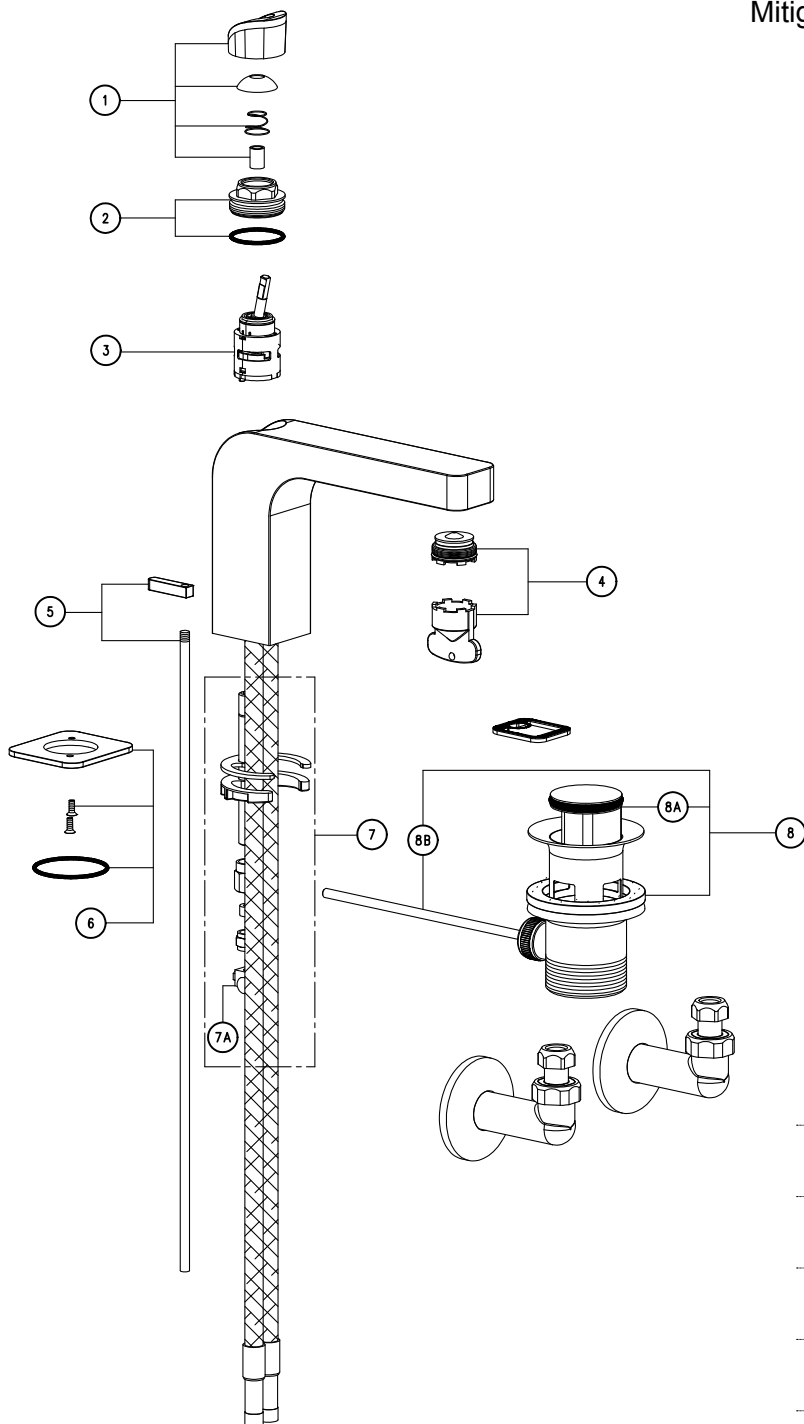

# Dolce

Miscelatore monocomando lavabo art. 4504SF

Single-lever washb. mixer art. 4504SF

Mitigeur lavabo art. 4504SF

N°	Codice Code Code	Descrizione Description Désignation
1	90 00 9574	<b>Capuccio, disco e molla per cartuccia Dolce art. 4570</b> Cap, disc and spring for cartridge art. 4570 Dolce Capuchon, disque et ressort pour cartouche art. 4570 Dolce
2	90 00 9575	<b>Ghiera con o'ring per cartuccia Dolce art. 4570</b> Nut ring with o'ring for cartridge art. 4570 Bague avec o'ring pour cartouche art. 4570
3	90 00 4570	<b>Cartuccia per miscelatore Dolce art. 4504SF</b> Cartridge Dolce Cartouche Dolce
4	90 00 9517	<b>Aeratore Neoperl cachè cascade STD 24X1 CL.A</b> Cache aerator with fixing key flow rate class "A" Aérateur cache avec clé de montage classe de débit
5	90 00 9576	<b>Asta comando scarico con pomolo Dolce</b> Pop-up driving rod with knob for Dolce Barre Pour commande de vidage avec poignée pour Dolce
6	90 00 9577	<b>Anello base con o'ring e viti per art. 4504SF Dolce</b> Base ring with o'ring for art. 4504SF Dolce Anneau de base avec o'ring pour art. 4504SF Dolce
7	90 00 9122	<b>Confezione di fissaggio per art. 1604S - 1608S Nostromo</b> Fixing kit for art. 1604S - 1608S Nostromo Confection de fixation pour art. 1604S - 1608S Nostromo
7A	90 00 9005	<b>Morsetto snodato</b> Articulated clam for pop-up rod Etau articulé pour barre de vidage
8	90 00 0852	<b>Scarico automatico 1 1/4"</b> Complete pop-up waste Vidage complete
8A	90 00 1927	<b>Tappo per scarico</b> Pop-up waste cover Clapet pour vidage
8B	90 00 0932	<b>Asta orizzontale con sfera</b> Horizontal rod with knob Tige horizontale avec boule