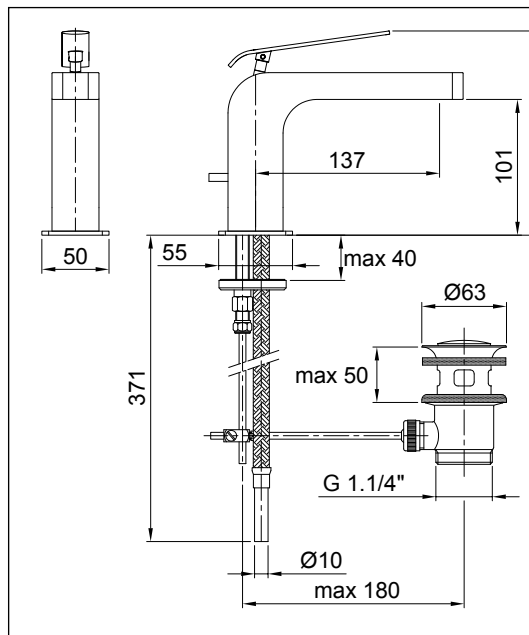

# Dolce

Miscelatore monocomando lavabo art. 4504SF

Single-lever washb. mixer art. 4504SF

Mitigeur lavabo art. 4504SF

N°	Codice Code Code	Descrizione Description Désignation
1	90 00 9574	<b>Capuccio, disco e molla per cartuccia Dolce art. 4570</b> Cap, disc and spring for cartridge art. 4570 Dolce Capuchon, disque et ressort pour cartouche art. 4570 Dolce
2	90 00 9575	<b>Ghiera con o'ring per cartuccia Dolce art. 4570</b> Nut ring with o'ring for cartridge art. 4570 Bague avec o'ring pour cartouche art. 4570
3	90 00 4570	<b>Cartuccia per miscelatore Dolce art. 4504SF</b> Cartridge Dolce Cartouche Dolce
4	90 00 9517	<b>Aeratore Neoperl cachè cascade STD 24X1 CL.A</b> Cache aerator with fixing key flow rate class "A" Aérateur cache avec clé de montage classe de débit
5	90 00 9576	<b>Asta comando scarico con pomolo Dolce</b> Pop-up driving rod with knob for Dolce Barre Pour commande de vidage avec poignée pour Dolce
6	90 00 9577	<b>Anello base con o'ring e viti per art. 4504SF Dolce</b> Base ring with o'ring for art. 4504SF Dolce Anneau de base avec o'ring pour art. 4504SF Dolce
7	90 00 9122	<b>Confezione di fissaggio per art. 1604S - 1608S Nostromo</b> Fixing kit for art. 1604S - 1608S Nostromo Confection de fixation pour art. 1604S - 1608S Nostromo
7A	90 00 9005	<b>Morsetto snodato</b> Articulated clam for pop-up rod Etau articulé pour barre de vidage
8	90 00 0852	<b>Scarico automatico 1 1/4"</b> Complete pop-up waste Vidage complete
8A	90 00 1927	<b>Tappo per scarico</b> Pop-up waste cover Clapet pour vidage
8B	90 00 0932	<b>Asta orizzontale con sfera</b> Horizontal rod with knob Tige horizontale avec boule