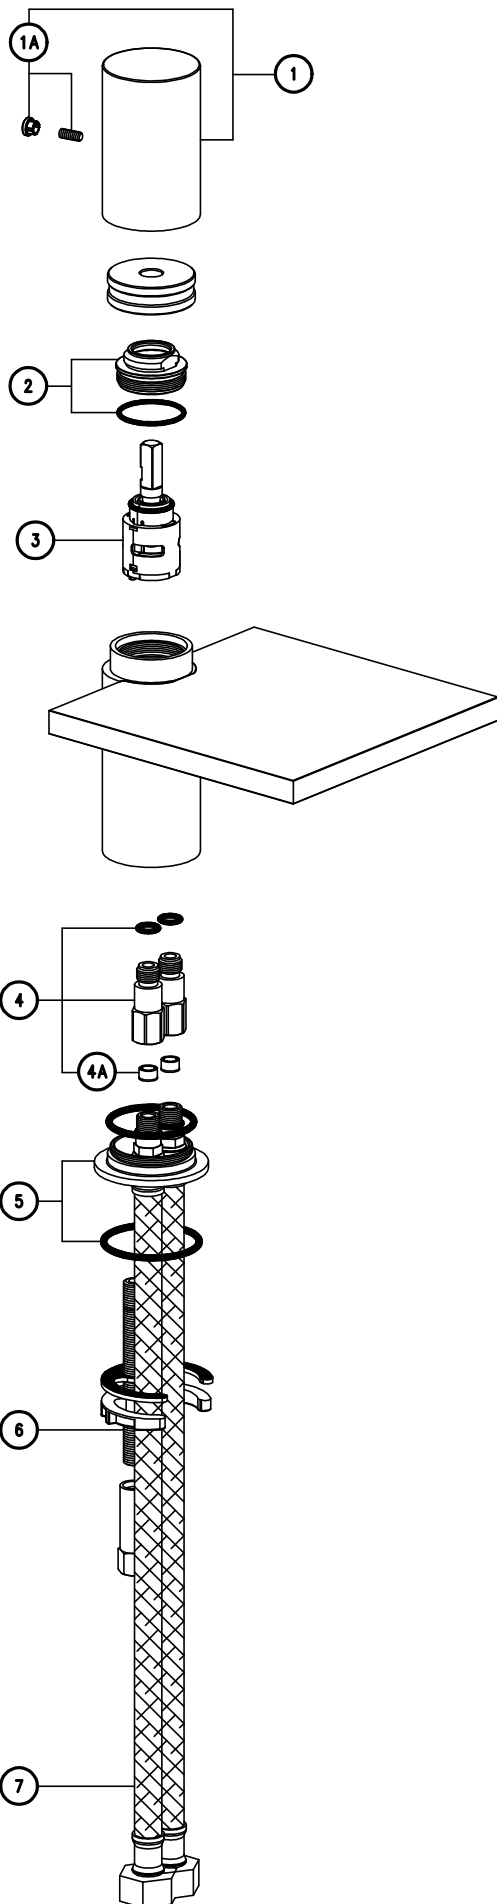

Milano

Miscel. per lavabo con bocca a cascata art. 5104WF

Washbasin mixer with cascade spout art. 5104WF

Mitigeur lavabo avec bec cascade art. 5104WF

N°	Codice Code Code	Descrizione Description Désignation
1	90 00 9586	Maniglia completa per art. 5004 - 5008 - 5104 - 5204 Milano Complete handle for art. 5004 - 5006 - 5008 - 5104 - 5204 Manette complete pour art. 5004 - 5006 - 5008 - 5104 - 5204
1A	90 00 9386	Confezione fissaggio maniglia art. 3348 Plano Fixing kit for handle art. 3348 Plano Kit de fixation pour manette art. 3348 Plano
2	90 00 9366	Ghiera di bloccaggio cartuccia Plano Locking ring nut for cartridge Plano Bague d'arrete pour cartouche Plano
3	90 00 5070	Cartuccia D.25 progressiva D.25 progressive cartridge Cartouche progressive D.25
4	90 02 9589	Coppia raccordi c/limitatore per art. 5004 - 5006 - 5008 - 5104 - 5204 Pair of nipples with flow control for art. 5004 - 5006 - 5008 - 5104 - 5204 Couple raccords avec limiteur de debit pour art. 5004 - 5006 - 5008 - 5104 - 5204
4A	90 00 9603	Coppia limitatori 5 l/m per art. 5004 - 5006 - 5104 - 5204 Pair of 5 l/m flow control for art. 5004 - 5006 - 5104 - 5204 Couple de limiteurs de debit 5 l/m pour art. 5004 - 5006 - 5104 - 5204
5	90 00 9590	Anello base con o'ring per art. 5004 - 5006 - 5008 - 5104 - 5204 Base ring with o'ring for art. 5004 - 5006 - 5008 - 5104 - 5204 Anneau avec o'ring pour art. 5004 - 5006 - 5008 - 5104 - 5204
6	90 00 9272	Confezione fissaggio per maniglia vitone art. 1855SF Café Fixing kit for art. 1855SF Café Kit de fixation pour art. 1855SF Café
7	90 02 9331	Flessibili di collegamento M10x1 F3/8 cm. 40 (coppia) Pair of M10x1-F3/8" flexible connections for Nostromo Small 40 cm. Couple de flexibles d'alimentation M10x1-F3/8" pour Nostromo Small cm. 40