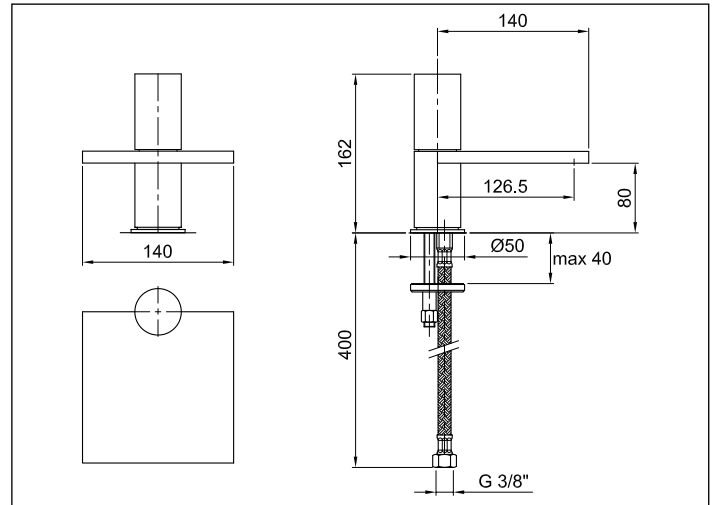

Milano

Miscel. per lavabo con bocca a cascata art. 5104WF

Washbasin mixer with cascade spout art. 5104WF

Mitigeur lavabo avec bec cascade art. 5104WF

N°	Codice Code Code	Descrizione Description Désignation
1	90 00 9586	Maniglia completa per art. 5004 - 5008 - 5104 - 5204 Milano Complete handle for art. 5004 - 5006 - 5008 - 5104 - 5204 Manette complete pour art. 5004 - 5006 - 5008 - 5104 - 5204
1A	90 00 9386	Confezione fissaggio maniglia art. 3348 Plano Fixing kit for handle art. 3348 Plano Kit de fixation pour manette art. 3348 Plano
2	90 00 9366	Ghiera di bloccaggio cartuccia Plano Locking ring nut for cartridge Plano Bague d'arrete pour cartouche Plano
3	90 00 5070	Cartuccia D.25 progressiva D.25 progressive cartridge Cartouche progressive D.25
4	90 02 9589	Coppia raccordi c/limitatore per art. 5004 - 5006 - 5008 - 5104 - 5204 Pair of nipples with flow control for art. 5004 - 5006 - 5008 - 5104 - 5204 Couple raccords avec limiteur de debit pour art. 5004 - 5006 - 5008 - 5104 - 5204
4A	90 00 9603	Coppia limitatori 5 l/m per art. 5004 - 5006 - 5104 - 5204 Pair of 5 l/m flow control for art. 5004 - 5006 - 5104 - 5204 Couple de limiteurs de debit 5 l/m pour art. 5004 - 5006 - 5104 - 5204
5	90 00 9590	Anello base con o'ring per art. 5004 - 5006 - 5008 - 5104 - 5204 Base ring with o'ring for art. 5004 - 5006 - 5008 - 5104 - 5204 Anneau avec o'ring pour art. 5004 - 5006 - 5008 - 5104 - 5204
6	90 00 9272	Confezione fissaggio per maniglia vitone art. 1855SF Café Fixing kit for art. 1855SF Café Kit de fixation pour art. 1855SF Café
7	90 02 9331	Flessibili di collegamento M10x1 F3/8 cm. 40 (coppia) Pair of M10x1-F3/8" flexible connections for Nostromo Small 40 cm. Couple de flexibles d'alimentation M10x1-F3/8" pour Nostromo Small cm. 40