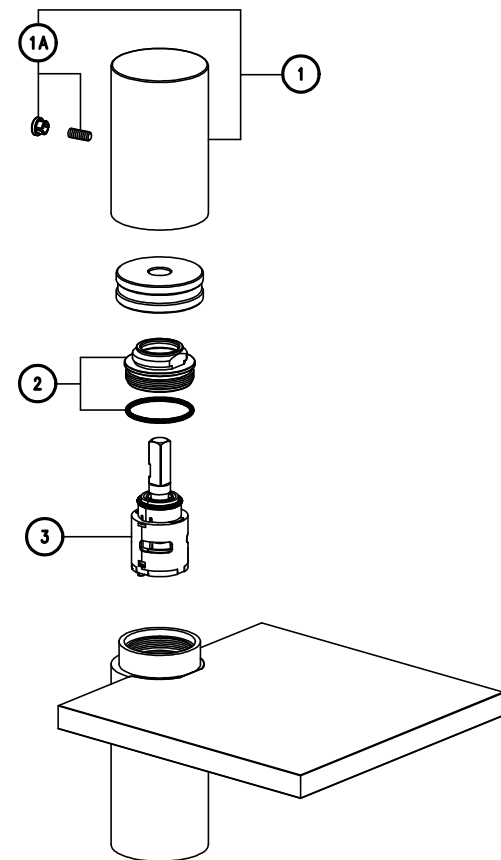

Milano

Miscelatore per lavabo con bocca a cascata art. 5104F

Washbasin mixer with cascade spout art. 5104F

Mitigeur lavabo avec bec cascade art. 5104F

N°	Codice Code Code	Descrizione Description Désignation
1	90 00 9586	Maniglia completa per art. 5004 - 5008 - 5104 - 5204 Milano Complete handle for art. 5004 - 5006 - 5008 - 5104 - 5204 Manette complete pour art. 5004 - 5006 - 5008 - 5104 - 5204
1A	90 00 9386	Confezione fissaggio maniglia art. 3348 Plano Fixing kit for handle art. 3348 Plano Kit de fixation pour manette art. 3348 Plano
2	90 00 9366	Ghiera di bloccaggio cartuccia Plano Locking ring nut for cartridge Plano Bague d'arrete pour cartouche Plano
3	90 00 5070	Cartuccia D.25 progressiva D.25 progressive cartridge Cartouche progressive D.25
4	90 02 9589	Coppia raccordi c/limitatore per art. 5004 - 5006 - 5008 - 5104 - 5204 Pair of nipples with flow control for art. 5004 - 5006 - 5008 - 5104 - 5204 Couple raccords avec limiteur de debit pour art. 5004 - 5006 - 5008 - 5104 - 5204
4A	90 00 9603	Coppia limitatori 5 l/m per art. 5004 - 5006 - 5104 - 5204 Pair of 5 l/m flow control for art. 5004 - 5006 - 5104 - 5204 Couple de limiteurs de debit 5 l/m pour art. 5004 - 5006 - 5104 - 5204
5	90 00 9590	Anello base con o'ring per art. 5004 - 5006 - 5008 - 5104 - 5204 Base ring with o'ring for art. 5004 - 5006 - 5008 - 5104 - 5204 Anneau avec o'ring pour art. 5004 - 5006 - 5008 - 5104 - 5204
6	90 00 9272	Confezione fissaggio per maniglia vitone art. 1855SF Café Fixing kit for art. 1855SF Café Kit de fixation pour art. 1855SF Café
7	90 02 9331	Flessibili di collegamento M10x1 F3/8 cm. 40 (coppia) Pair of M10x1-F3/8" flexible connections for Nostromo Small 40 cm. Couple de flexibles d'alimentation M10x1-F3/8" pour Nostromo Small cm. 40
8	90 00 9279	Scarico 1"1/4 con tappo a pressione 1"1/4 po-up waste with pushing plug for washbasin withoverflow Vidage 1"1/4 avec caplet a pression pour lavabo avec trop-plein