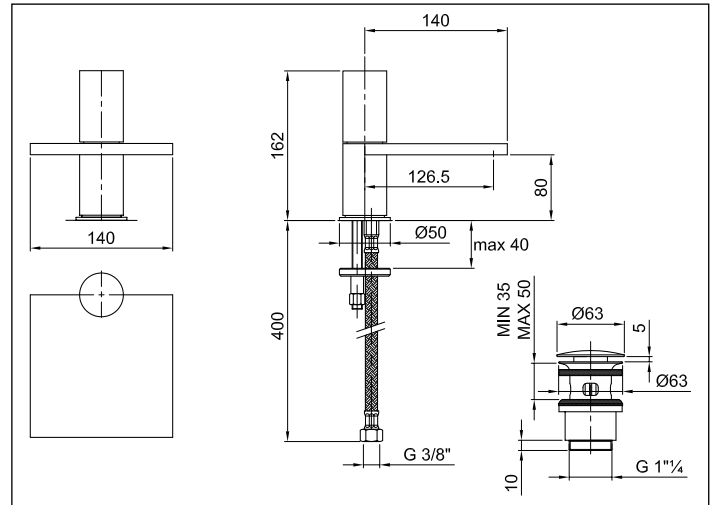

Milano

Miscelatore per lavabo con bocca a cascata art. 5104F

Washbasin mixer with cascade spout art. 5104F

Mitigeur lavabo avec bec cascade art. 5104F

N°	Codice Code Code	Descrizione Description Désignation
1	90 00 9586	Maniglia completa per art. 5004 - 5008 - 5104 - 5204 Milano Complete handle for art. 5004 - 5006 - 5008 - 5104 - 5204 Manette complete pour art. 5004 - 5006 - 5008 - 5104 - 5204
1A	90 00 9386	Confezione fissaggio maniglia art. 3348 Plano Fixing kit for handle art. 3348 Plano Kit de fixation pour manette art. 3348 Plano
2	90 00 9366	Ghiera di bloccaggio cartuccia Plano Locking ring nut for cartridge Plano Bague d'arrete pour cartouche Plano
3	90 00 5070	Cartuccia D.25 progressiva D.25 progressive cartridge Cartouche progressive D.25
4	90 02 9589	Coppia raccordi c/limitatore per art. 5004 - 5006 - 5008 - 5104 - 5204 Pair of nipples with flow control for art. 5004 - 5006 - 5008 - 5104 - 5204 Couple raccords avec limiteur de debit pour art. 5004 - 5006 - 5008 - 5104 - 5204
4A	90 00 9603	Coppia limitatori 5 l/m per art. 5004 - 5006 - 5104 - 5204 Pair of 5 l/m flow control for art. 5004 - 5006 - 5104 - 5204 Couple de limiteurs de debit 5 l/m pour art. 5004 - 5006 - 5104 - 5204
5	90 00 9590	Anello base con o'ring per art. 5004 - 5006 - 5008 - 5104 - 5204 Base ring with o'ring for art. 5004 - 5006 - 5008 - 5104 - 5204 Anneau avec o'ring pour art. 5004 - 5006 - 5008 - 5104 - 5204
6	90 00 9272	Confezione fissaggio per maniglia vitone art. 1855SF Café Fixing kit for art. 1855SF Café Kit de fixation pour art. 1855SF Café
7	90 02 9331	Flessibili di collegamento M10x1 F3/8 cm. 40 (coppia) Pair of M10x1-F3/8" flexible connections for Nostromo Small 40 cm. Couple de flexibles d'alimentation M10x1-F3/8" pour Nostromo Small cm. 40
8	90 00 9279	Scarico 1"1/4 con tappo a pressione 1"1/4 po-up waste with pushing plug for washbasin withoverflow Vidage 1"1/4 avec caplet a pression pour lavabo avec trop-plein