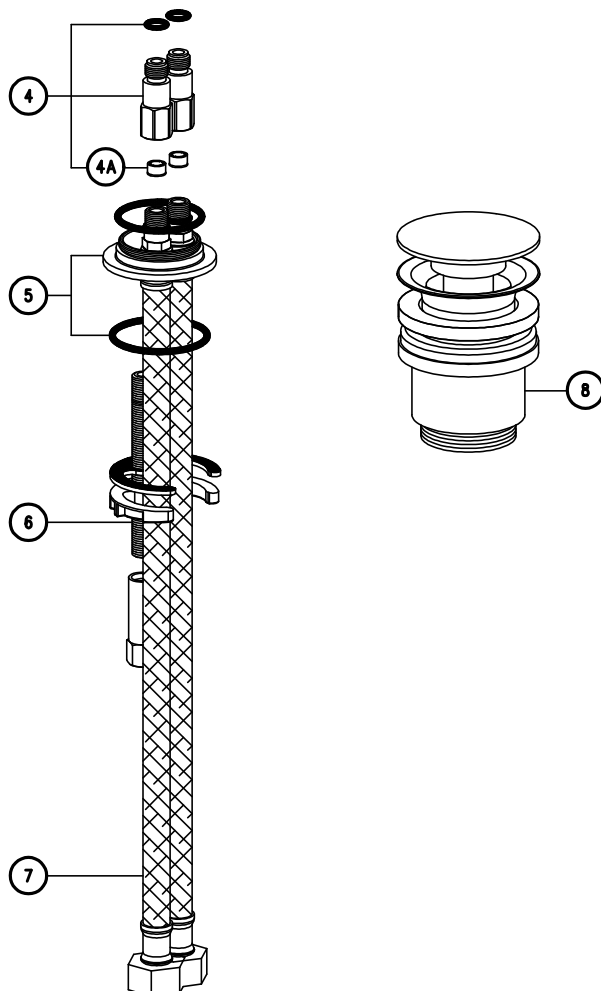

Milano

Miscelatore per lavabo con bocca a cascata art. 5104F

Washbasin mixer with cascade spout art. 5104F

Mitigeur lavabo avec bec cascade art. 5104F

N°	Codice Code Code	Descrizione Description Désignation
1	90 00 9586	Maniglia completa per art. 5004 - 5008 - 5104 - 5204 Milano Complete handle for art. 5004 - 5006 - 5008 - 5104 - 5204 Manette complete pour art. 5004 - 5006 - 5008 - 5104 - 5204
1A	90 00 9386	Confezione fissaggio maniglia art. 3348 Plano Fixing kit for handle art. 3348 Plano Kit de fixation pour manette art. 3348 Plano
2	90 00 9366	Ghiera di bloccaggio cartuccia Plano Locking ring nut for cartridge Plano Bague d'arrete pour cartouche Plano
3	90 00 5070	Cartuccia D.25 progressiva D.25 progressive cartridge Cartouche progressive D.25
4	90 02 9589	Coppia raccordi c/limitatore per art. 5004 - 5006 - 5008 - 5104 - 5204 Pair of nipples with flow control for art. 5004 - 5006 - 5008 - 5104 - 5204 Couple raccords avec limiteur de debit pour art. 5004 - 5006 - 5008 - 5104 - 5204
4A	90 00 9603	Coppia limitatori 5 l/m per art. 5004 - 5006 - 5104 - 5204 Pair of 5 l/m flow control for art. 5004 - 5006 - 5104 - 5204 Couple de limiteurs de debit 5 l/m pour art. 5004 - 5006 - 5104 - 5204
5	90 00 9590	Anello base con o'ring per art. 5004 - 5006 - 5008 - 5104 - 5204 Base ring with o'ring for art. 5004 - 5006 - 5008 - 5104 - 5204 Anneau avec o'ring pour art. 5004 - 5006 - 5008 - 5104 - 5204
6	90 00 9272	Confezione fissaggio per maniglia vitone art. 1855SF Café Fixing kit for art. 1855SF Café Kit de fixation pour art. 1855SF Café
7	90 02 9331	Flessibili di collegamento M10x1 F3/8 cm. 40 (coppia) Pair of M10x1-F3/8" flexible connections for Nostromo Small 40 cm. Couple de flexibles d'alimentation M10x1-F3/8" pour Nostromo Small cm. 40
8	90 00 9279	Scarico 1"1/4 con tappo a pressione 1"1/4 po-up waste with pushing plug for washbasin withoverflow Vidage 1"1/4 avec caplet a pression pour lavabo avec trop-plein