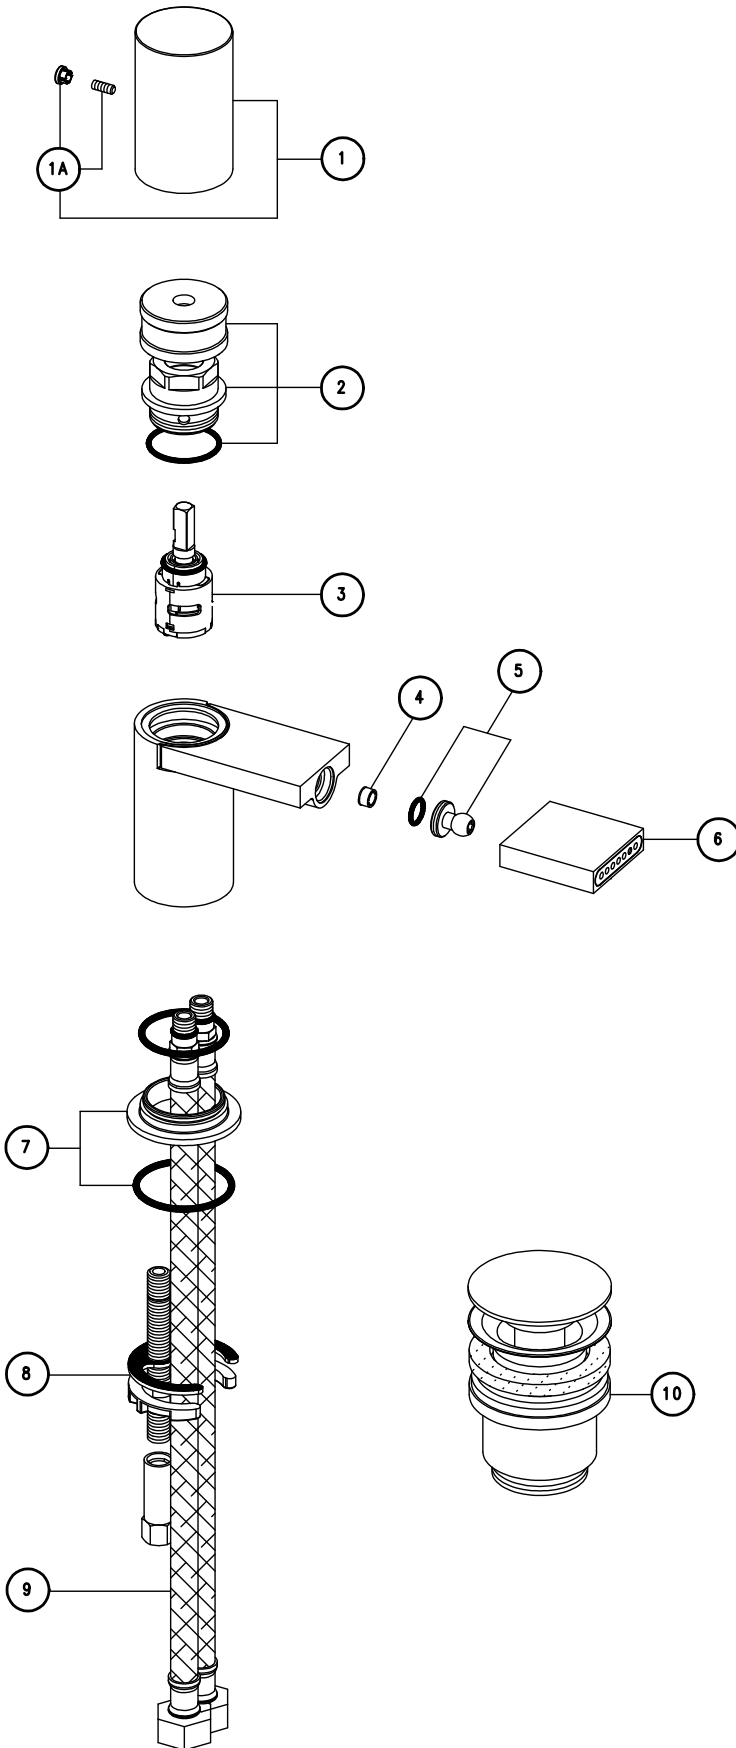

Milano

Miscelatore per bidet con maniglia art. 5008F

Bidet mixer with handle art. 5008F

Mitigeur bidè avec manette art. 5008F

N°	Codice Code Code	Descrizione Description Désignation
1	90 00 9586	Maniglia completa per art. 5004 - 5008 - 5104 - 5204 Milano Complete handle for art. 5004 - 5006 - 5008 - 5104 - 5204 Manette complete pour art. 5004 - 5006 - 5008 - 5104 - 5204
1A	90 00 9386	Confezione fissaggio maniglia art. 3348 Plano Fixing kit for handle art. 3348 Plano Kit de fixation pour manette art. 3348 Plano
2	90 00 9587	Ghiera con o'ring e teflon per cartuccia per art. 5004 - 5006 - 5008 Nut ring with o'ring and teflon for cartridge art. 5004 - 5006 - 5008 Anneau avec o'ring et teflon pour cartouche art. 5004 - 5006 - 5008
3	90 00 5070	Cartuccia D. 25 progressiva D. 25 progressive cartridge Cartouche progressive D. 25
4	90 00 9592	Limitatore 4 l/m. per art. 5008 Milano 4 l/m. flow control for art. 5008 Milano Limiteur de debit 4 l/m. pour art. 5008 Milano
5	90 00 9593	Rotula per snodo bidet art. 5008 Milano Swivel round mechanism for art. 5008 Milano Mechanisme a rotule orientable pour art. 5008 Milano
6	90 00 9591	Testina completa per art. 5008 Milano Articuled dispenser for art. 5008 Milano Distributeur orientable pour art. 5008 Milano
7	90 00 9590	Anello base con o'ring per art. 5004 - 5006 - 5008 - 5104 - 5204 Base ring with o'ring for art. 5004 - 5006 - 5008 - 5104 - 5204 Anneau avec o'ring pour art. 5004 - 5006 - 5008 - 5104 - 5204
8	90 00 9272	Confezione di fissaggio per art. 1855SF Café Fixing kit for art. 1855SF Café Confèction de fixation pour art. 1855SF Café
9	90 02 9331	Flessibili di collegamento M10x1 F3/8 cm. 40 (coppia) Pair of M10x1-F3/8" flexible connections for Nostro Small 40 cm. Couple de flexibles d'alimentation M10x1-F3/8" pour Nostro Small cm. 40
10	90 00 9279	Scarico 1"1/4 con tappo a pressione 1"1/4 po-up waste with pushing plug for washbasin with overflow Vidage 1"1/4 avec caplet a pression pour lavabo avec trop-plein