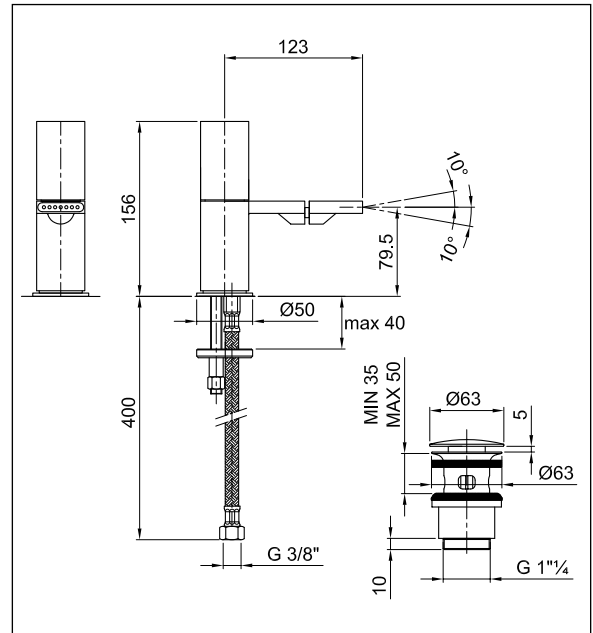

Milano

Miscelatore per bidet con maniglia art. 5008F

Bidet mixer with handle art. 5008F

Mitigeur bidè avec manette art. 5008F

N°	Codice Code Code	Descrizione Description Désignation
1	90 00 9586	Maniglia completa per art. 5004 - 5008 - 5104 - 5204 Milano Complete handle for art. 5004 - 5006 - 5008 - 5104 - 5204 Manette complete pour art. 5004 - 5006 - 5008 - 5104 - 5204
1A	90 00 9386	Confezione fissaggio maniglia art. 3348 Plano Fixing kit for handle art. 3348 Plano Kit de fixation pour manette art. 3348 Plano
2	90 00 9587	Ghiera con o'ring e teflon per cartuccia per art. 5004 - 5006 - 5008 Nut ring with o'ring and teflon for cartridge art. 5004 - 5006 - 5008 Anneau avec o'ring et teflon pour cartouche art. 5004 - 5006 - 5008
3	90 00 5070	Cartuccia D. 25 progressiva D. 25 progressive cartridge Cartouche progressive D. 25
4	90 00 9592	Limitatore 4 l/m. per art. 5008 Milano 4 l/m. flow control for art. 5008 Milano Limiteur de debit 4 l/m. pour art. 5008 Milano
5	90 00 9593	Rotula per snodo bidet art. 5008 Milano Swivel round mechanism for art. 5008 Milano Mechanisme a rotule orientable pour art. 5008 Milano
6	90 00 9591	Testina completa per art. 5008 Milano Articuled dispenser for art. 5008 Milano Distributeur orientable pour art. 5008 Milano
7	90 00 9590	Anello base con o'ring per art. 5004 - 5006 - 5008 - 5104 - 5204 Base ring with o'ring for art. 5004 - 5006 - 5008 - 5104 - 5204 Anneau avec o'ring pour art. 5004 - 5006 - 5008 - 5104 - 5204
8	90 00 9272	Confezione di fissaggio per art. 1855SF Café Fixing kit for art. 1855SF Café Confèction de fixation pour art. 1855SF Café
9	90 02 9331	Flessibili di collegamento M10x1 F3/8 cm. 40 (coppia) Pair of M10x1-F3/8" flexible connections for Nostro Small 40 cm. Couple de flexibles d'alimentation M10x1-F3/8" pour Nostro Small cm. 40
10	90 00 9279	Scarico 1"1/4 con tappo a pressione 1"1/4 po-up waste with pushing plug for washbasin with overflow Vidage 1"1/4 avec caplet a pression pour lavabo avec trop-plein