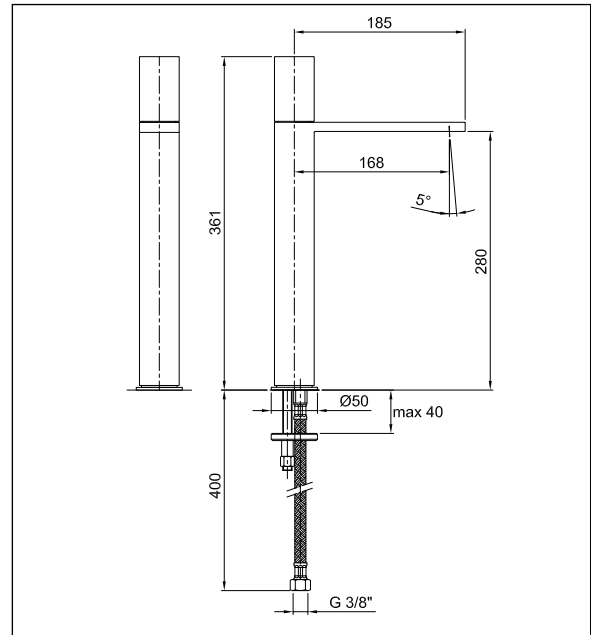

# Milano

Miscel. alto per lavabo con maniglia art. 5006WF  
 High level washbasin mixer with handle art. 5006WF  
 Mitigeur lavabo surélevé avec manette art. 5006WF

N°	Codice Code Code	Descrizione Description Désignation
1	90 00 9586	<b>Maniglia completa per art. 5004 - 5008 - 5104 - 5204 Milano</b> Complete handle for art. 5004 - 5006 - 5008 - 5104 - 5204 Manette complete pour art. 5004 - 5006 - 5008 - 5104 - 5204
1A	90 00 9386	<b>Confezione fissaggio maniglia art. 3348 Plano</b> Fixing kit for handle art. 3348 Plano Kit de fixation pour manette art. 3348 Plano
2	90 00 9587	<b>Ghiera con o'ring e teflon per cartuccia per art. 5004 - 5006 - 5008</b> Nut ring with o'ring and teflon for cartridge art. 5004 - 5006 - 5008 Anneau avec o'ring et teflon pour cartouche art. 5004 - 5006 - 5008
3	90 00 5070	<b>Cartuccia D. 25 progressiva</b> D. 25 progressive cartridge Cartouche progressive D. 25
4	90 00 9588	<b>Aeratore slim c/chave per art. 5004 - 5006 - 5008 - 5204 - 5010 - 5013</b> Slim aerator with key for art. 5004 - 5006 - 5008 - 5204 - 5010 - 5013 Aerator slim avec cle pour art. 5004 - 5006 - 5008 - 5204 - 5010 - 5013
5	90 02 9589	<b>Coppia raccordi c/limitatore per art. 5004 - 5006 - 5008 - 5104 - 5204</b> Pair of nipples with flow control for art. 5004 - 5006 - 5008 - 5104 - 5204 Couple raccords avec limiteur de debit pour art. 5004 - 5006 - 5008 - 5104 - 5204
5A	90 00 9603	<b>Coppia limitatori 5 l/m per art. 5004 - 5006 - 5104 - 5204</b> Pair of 5 l/m flow control for art. 5004 - 5006 - 5104 - 5204 Couple de limiteurs de debit 5 l/m pour art. 5004 - 5006 - 5104 - 5204
6	90 00 9590	<b>Anello base con o'ring per art. 5004 - 5006 - 5008 - 5104 - 5204</b> Base ring with o'ring for art. 5004 - 5006 - 5008 - 5104 - 5204 Anneau avec o'ring pour art. 5004 - 5006 - 5008 - 5104 - 5204
7	90 02 9331	<b>Flessibili di collegamento M10x1 F3/8 cm. 40 (coppia)</b> Pair of M10x1-F3/8 flexible connections for Nostromo Small 40 cm. Couple de flexibles d'alimentation M10x1-F3/8 pour Nostromo Small cm. 40
8	90 00 9272	<b>Confezione di fissaggio per art. 1855SF Café</b> Fixing kit for art. 1855SF Café Conféction de fixation pour art. 1855SF Café