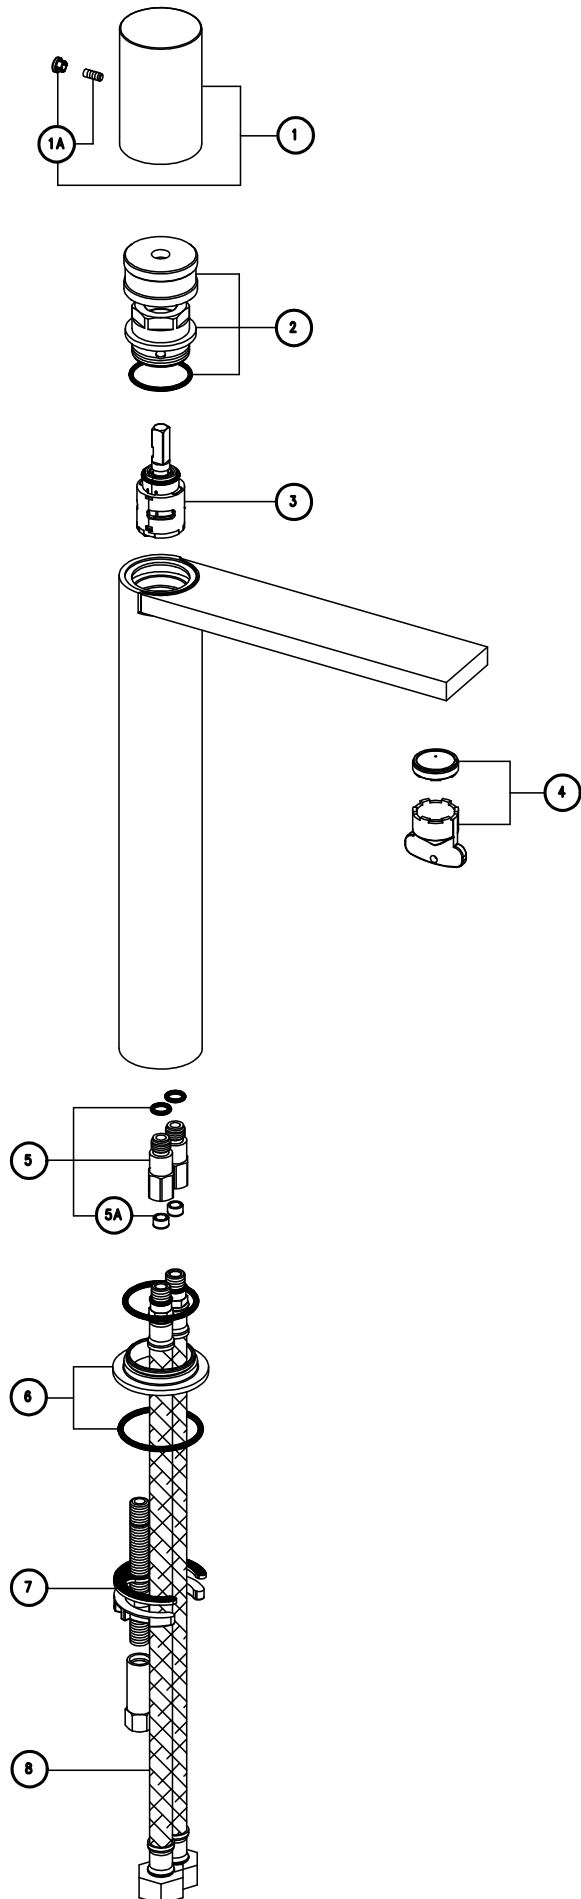

# Milano

Miscel. alto per lavabo con maniglia art. 5006WF  
 High level washbasin mixer with handle art. 5006WF  
 Mitigeur lavabo surélevé avec manette art. 5006WF

N°	Codice Code Code	Descrizione Description Désignation
1	90 00 9586	<b>Maniglia completa per art. 5004 - 5008 - 5104 - 5204 Milano</b> Complete handle for art. 5004 - 5006 - 5008 - 5104 - 5204 Manette complete pour art. 5004 - 5006 - 5008 - 5104 - 5204
1A	90 00 9386	<b>Confezione fissaggio maniglia art. 3348 Plano</b> Fixing kit for handle art. 3348 Plano Kit de fixation pour manette art. 3348 Plano
2	90 00 9587	<b>Ghiera con o'ring e teflon per cartuccia per art. 5004 - 5006 - 5008</b> Nut ring with o'ring and teflon for cartridge art. 5004 - 5006 - 5008 Anneau avec o'ring et teflon pour cartouche art. 5004 - 5006 - 5008
3	90 00 5070	<b>Cartuccia D. 25 progressiva</b> D. 25 progressive cartridge Cartouche progressive D. 25
4	90 00 9588	<b>Aeratore slim c/chave per art. 5004 - 5006 - 5008 - 5204 - 5010 - 5013</b> Slim aerator with key for art. 5004 - 5006 - 5008 - 5204 - 5010 - 5013 Aerator slim avec cle pour art. 5004 - 5006 - 5008 - 5204 - 5010 - 5013
5	90 02 9589	<b>Coppia raccordi c/limitatore per art. 5004 - 5006 - 5008 - 5104 - 5204</b> Pair of nipples with flow control for art. 5004 - 5006 - 5008 - 5104 - 5204 Couple raccords avec limiteur de debit pour art. 5004 - 5006 - 5008 - 5104 - 5204
5A	90 00 9603	<b>Coppia limitatori 5 l/m per art. 5004 - 5006 - 5104 - 5204</b> Pair of 5 l/m flow control for art. 5004 - 5006 - 5104 - 5204 Couple de limiteurs de debit 5 l/m pour art. 5004 - 5006 - 5104 - 5204
6	90 00 9590	<b>Anello base con o'ring per art. 5004 - 5006 - 5008 - 5104 - 5204</b> Base ring with o'ring for art. 5004 - 5006 - 5008 - 5104 - 5204 Anneau avec o'ring pour art. 5004 - 5006 - 5008 - 5104 - 5204
7	90 02 9331	<b>Flessibili di collegamento M10x1 F3/8 cm. 40 (coppia)</b> Pair of M10x1-F3/8 flexible connections for Nostromo Small 40 cm. Couple de flexibles d'alimentation M10x1-F3/8 pour Nostromo Small cm. 40
8	90 00 9272	<b>Confezione di fissaggio per art. 1855SF Café</b> Fixing kit for art. 1855SF Café Conféction de fixation pour art. 1855SF Café