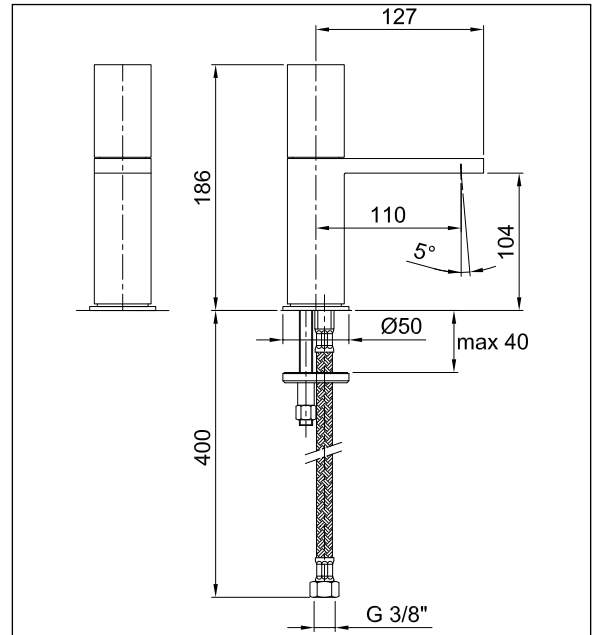

Milano

Miscelatore per lavabo con maniglia art. 5004WF

Washbasin mixer with handle art. 5004WF

Mitigeur lavabo avec manette art. 5004WF

N°	Codice Code Code	Descrizione Description Désignation
1	90 00 9586	Maniglia completa per art. 5004 - 5008 - 5104 - 5204 Milano Complete handle for art. 5004 - 5006 - 5008 - 5104 - 5204 Manette complete pour art. 5004 - 5006 - 5008 - 5104 - 5204
1A	90 00 9386	Confezione fissaggio maniglia art. 3348 Plano Fixing kit for handle art. 3348 Plano Kit de fixation pour manette art. 3348 Plano
2	90 00 9587	Ghiera con o'ring e teflon per cartuccia per art. 5004 - 5006 - 5008 Nut ring with o'ring and teflon for cartridge art. 5004 - 5006 - 5008 Anneau avec o'ring et teflon pour cartouche art. 5004 - 5006 - 5008
3	90 00 5070	Cartuccia D. 25 progressiva D. 25 progressive cartridge Cartouche progressive D. 25
4	90 00 9588	Aeratore Slim c/chave per art. 5004 - 5006 - 5008 - 5204 - 5010 - 5013 Slim aerator with key for art. 5004 - 5006 - 5008 - 5204 - 5010 - 5013 Aerator slim avec cle pour art. 5004 - 5006 - 5008 - 5204 - 5010 - 5013
5	90 02 9589	Coppia raccordi c/limitatore per art. 5004 - 5006 - 5008 - 5104 - 5204 Pair of nipples with flow control for art. 5004 - 5006 - 5008 - 5104 - 5204 Couple raccords avec limiteur de debit pour art. 5004 - 5006 - 5008 - 5104 - 5204
5A	90 00 9603	Coppia limitatori 5 l/m per art. 5004 - 5006 - 5104 - 5204 Pair of 5 l/m flow control for art. 5004 - 5006 - 5104 - 5204 Couple de limiteurs de debit 5 l/m pour art. 5004 - 5006 - 5104 - 5204
6	90 00 9590	Anello base con o'ring per art. 5004 - 5006 - 5008 - 5104 - 5204 Base ring with o'ring for art. 5004 - 5006 - 5008 - 5104 - 5204 Anneau avec o'ring pour art. 5004 - 5006 - 5008 - 5104 - 5204
7	90 02 9331	Flessibili di collegamento M10x1 F3/8 cm. 40 (coppia) Pair of M10x1-F3/8" flexible connections for Nostromo Small 40 cm. Couple de flexibles d'alimentation M10x1-F3/8" pour Nostromo Small cm. 40
8	90 00 9272	Confezione di fissaggio per art. 1855SF Café Fixing kit for art. 1855SF Café Conféction de fixation pour art. 1855SF Café