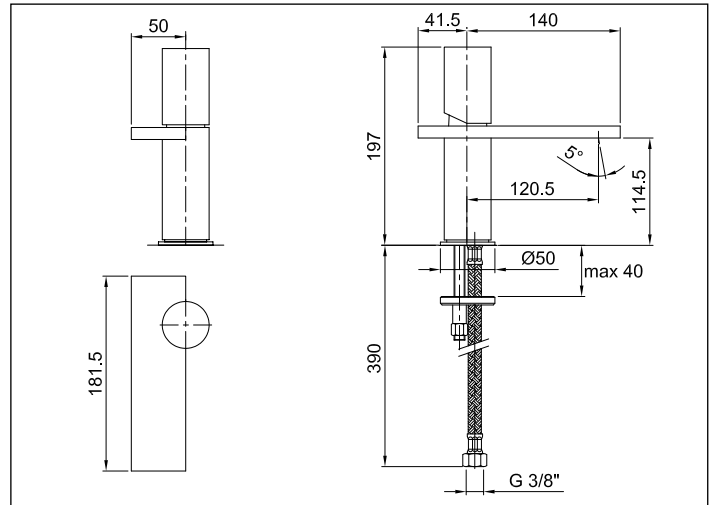

# Milano

Miscel. lavabo con bocca asimmetrica art. 3204WF  
 Washbasin mixer with asymmetric spout art. 3204WF  
 Mitigeur lavabo avec bec asymétrique art. 3204WF

N°	Codice Code Code	Descrizione Description Désignation
1	90 00 9629	<b>Maniglia completa per art. 3004 - 3008 - 3104 - 3204 Milano</b> Complete handle for art. 3004 - 3006 - 3008 - 3104 - 3204 Manette complete pour art. 3004 - 3006 - 3008 - 3104 - 3204
1A	90 00 9386	<b>Confezione fissaggio maniglia art. 3348 Plano</b> Fixing kit for handle art. 3348 Plano Kit de fixation pour manette art. 3348 Plano
2	90 00 9631	<b>Anello coprihiera per art. 3104 - 3204 Milano</b> Cover ring for ringnut for art. 3104 - 3204 Milano Cache bague pour art. 3104 - 3204 Milano
3	90 00 9366	<b>Ghiera di bloccaggio cartuccia lavabo Plano</b> Locking ring nut for cartridge Plano Bague d'arrete pour cartouche Plano
4	90 00 3370	<b>Cartuccia lavabo Plano art. 3370</b> Plano cartridge art. 3370 Cartouche Plano art. 3370
5	90 00 9588	<b>Aeratore Slim c/chiave per art. 5004-5006-5008-5204-5010-5013</b> Slim aerator with key for art. 5004-5006-5008-5104-5204 Aerator Slim avec cle pour art. 5004-5006-5008-5104-5204
6	90 00 9590	<b>Anello base c/o'ring per art. 5004-5006-5008-5104-5204 Milano</b> Base ring with o'ring for art. 5004-5006-5008-5104-5204 Anneau avec o'ring pour art. 5004-5006-5008-5104-5204
7	90 00 9272	<b>Confezione fissaggio per art. 1855SF</b> Fixing kit for art. 1855SF Cafè Kit de fixation pour art. 1855SF Cafè
8	90 02 9331	<b>Flessibili di collegamento M10x1 F3/8 cm. 40 (coppia)</b> Pair of M10x1-F3/8" flexible connections for Nostromo Small 40 cm. Couple de flexibles d'alimentation M10x1-F3/8" pour Nostromo Small cm. 40