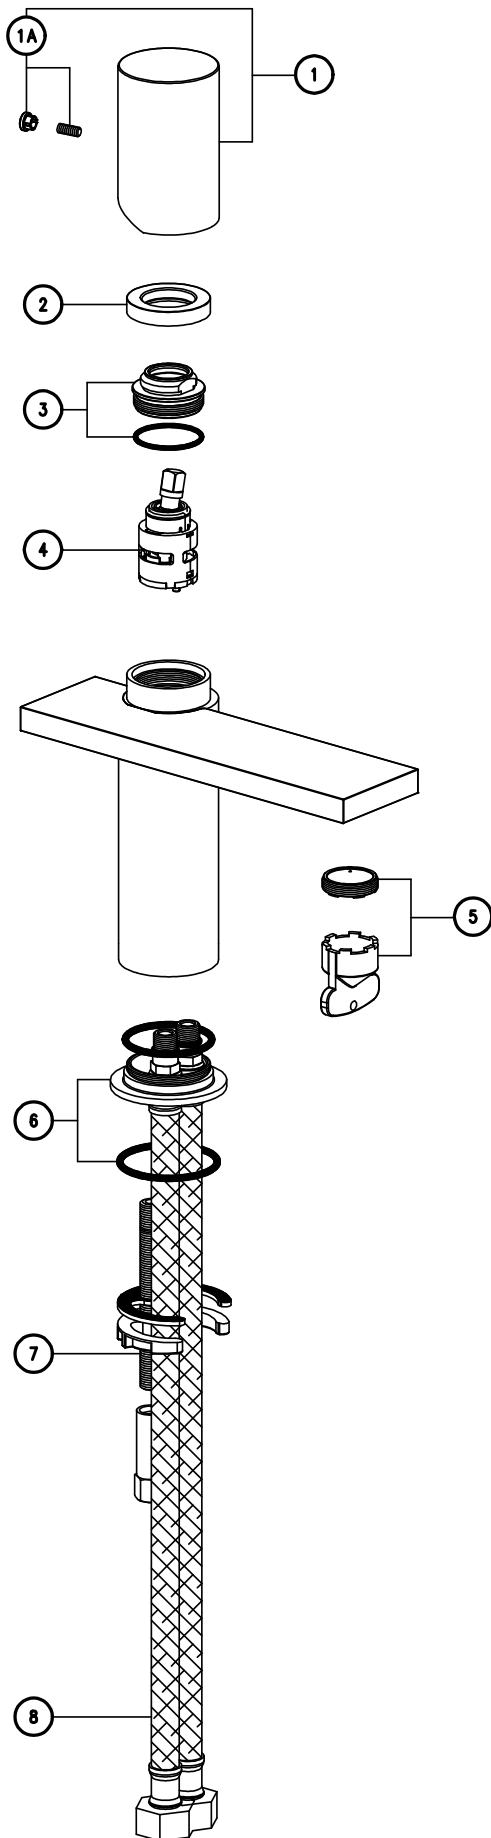

# Milano

Miscel. lavabo con bocca asimmetrica art. 3204WF  
 Washbasin mixer with asymmetric spout art. 3204WF  
 Mitigeur lavabo avec bec asymétrique art. 3204WF

N°	Codice Code Code	Descrizione Description Désignation
1	90 00 9629	<b>Maniglia completa per art. 3004 - 3008 - 3104 - 3204 Milano</b> Complete handle for art. 3004 - 3006 - 3008 - 3104 - 3204 Manette complete pour art. 3004 - 3006 - 3008 - 3104 - 3204
1A	90 00 9386	<b>Confezione fissaggio maniglia art. 3348 Plano</b> Fixing kit for handle art. 3348 Plano Kit de fixation pour manette art. 3348 Plano
2	90 00 9631	<b>Anello coprihiera per art. 3104 - 3204 Milano</b> Cover ring for ringnut for art. 3104 - 3204 Milano Cache bague pour art. 3104 - 3204 Milano
3	90 00 9366	<b>Ghiera di bloccaggio cartuccia lavabo Plano</b> Locking ring nut for cartridge Plano Bague d'arrete pour cartouche Plano
4	90 00 3370	<b>Cartuccia lavabo Plano art. 3370</b> Plano cartridge art. 3370 Cartouche Plano art. 3370
5	90 00 9588	<b>Aeratore Slim c/chiave per art. 5004-5006-5008-5204-5010-5013</b> Slim aerator with key for art. 5004-5006-5008-5104-5204 Aerator Slim avec cle pour art. 5004-5006-5008-5104-5204
6	90 00 9590	<b>Anello base c/o'ring per art. 5004-5006-5008-5104-5204 Milano</b> Base ring with o'ring for art. 5004-5006-5008-5104-5204 Anneau avec o'ring pour art. 5004-5006-5008-5104-5204
7	90 00 9272	<b>Confezione fissaggio per art. 1855SF</b> Fixing kit for art. 1855SF Cafè Kit de fixation pour art. 1855SF Cafè
8	90 02 9331	<b>Flessibili di collegamento M10x1 F3/8 cm. 40 (coppia)</b> Pair of M10x1-F3/8" flexible connections for Nostromo Small 40 cm. Couple de flexibles d'alimentation M10x1-F3/8" pour Nostromo Small cm. 40