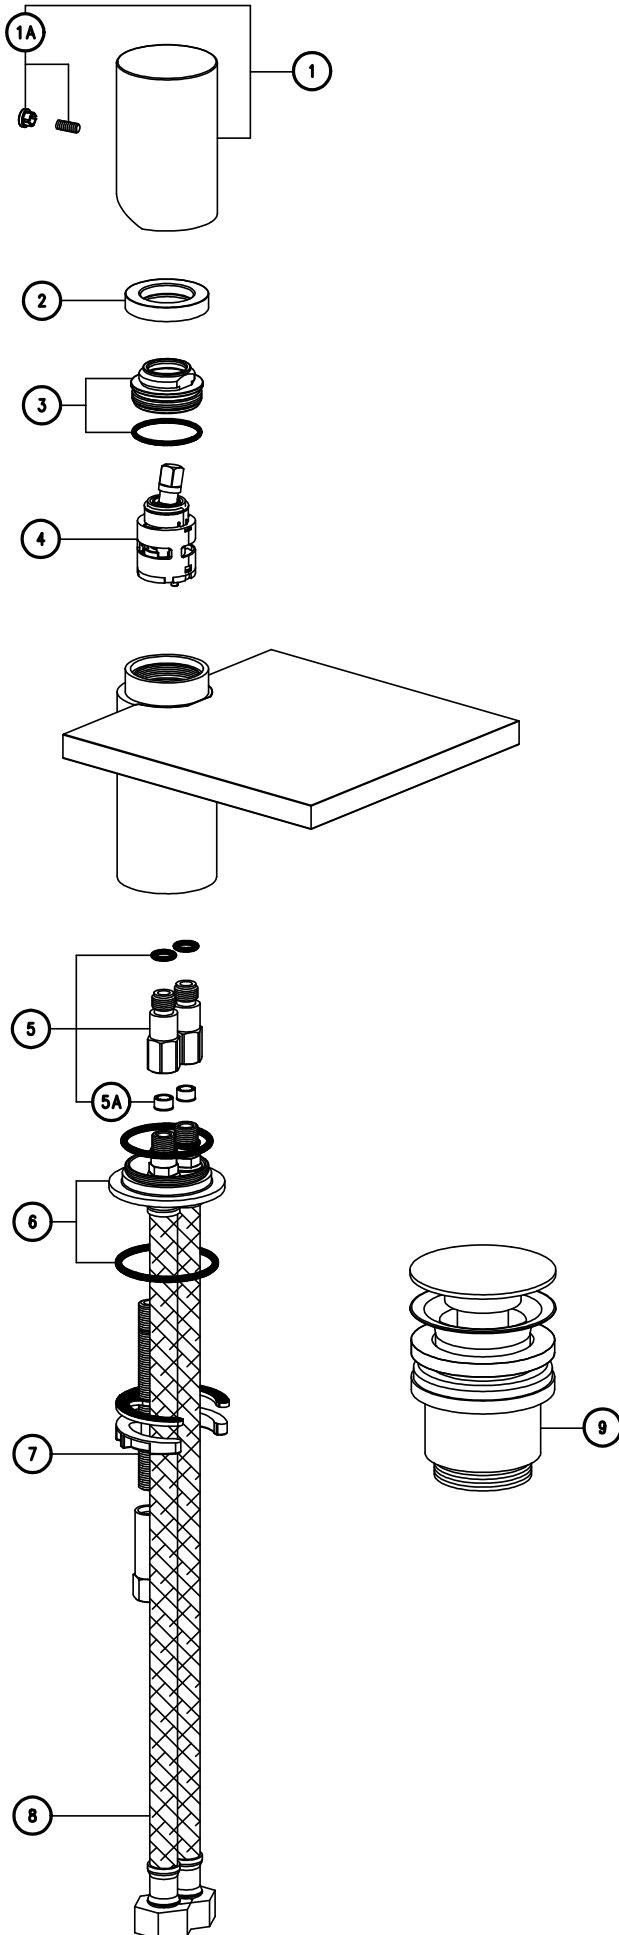

## Miscelatore per lavabo con bocca a cascata art. 3104F

Washbasin mixer with cascade spout art. 3104F

Mitigeur lavabo avec bec cascade art. 3104F

N°	Codice Code Code	Descrizione Description Désignation
1	90 00 9629	<b>Maniglia completa per art. 3004 - 3008 - 3104 - 3204 Milano</b> Complete handle for art. 3004 - 3006 - 3008 - 3104 - 3204 Manette complete pour art. 3004 - 3006 - 3008 - 3104 - 3204
1A	90 00 9386	<b>Confezione fissaggio maniglia art. 3348 Plano</b> Fixing kit for handle art. 3348 Plano Kit de fixation pour manette art. 3348 Plano
2	90 00 9631	<b>Anello coprighiera per art. 3104 - 3204 Milano</b> Cover ring for ringnut for art. 3104 - 3204 Milano Cache bague pour art. 3104 - 3204 Milano
3	90 00 9366	<b>Ghiera di bloccaggio cartuccia lavabo Plano</b> Locking ring nut for cartridge Plano Bague d'arrete pour cartouche Plano
4	90 00 3370	<b>Cartuccia lavabo Plano art. 3370</b> Plano cartridge art. 3370 Cartouche Plano art. 3370
5	90 02 9589	<b>Coppia raccordi c/limitatore per art. 5004-5006-5008-5104-5204</b> Pair of nipples with flow control for art. 5004-5006-5008-5104-5204 Couple raccords avec limiteur de debit pour art. 5004-5006-5008-5104-5204
5A	90 00 9603	<b>Coppia limitatori 5 l/m per art. 5004-5006-5104-5204</b> Pair of 5 l/m flow control for art. 5004-5006-5104-5204 Couple de limiteurs de debit 5 l/m pour art. 5004-5006-5104-5204
6	90 00 9590	<b>Anello base c/o'ring per art. 5004-5006-5008-5104-5204 Milano</b> Base ring with o'ring for art. 5004-5006-5008-5104-5204 Anneau avec o'ring pour art. 5004-5006-5008-5104-5204
7	90 00 9272	<b>Confezione fissaggio per art. 1855SF</b> Fixing kit for art. 1855SF Café Kit de fixation pour art. 1855SF Café
8	90 02 9331	<b>Flessibili di collegamento M10x1 F3/8 cm. 40 (coppia)</b> Pair of M10x1-F3/8" flexible connections for Nostromo Small 40 cm. Couple de flexibles d'alimentation M10x1-F3/8" pour Nostromo Small cm. 40
9	90 00 9279	<b>Scarico 1"1/4 con tappo a pressione</b> 1"1/4 po-up waste with pushing plug for washbasin withoverflow Vidage 1"1/4 avec caplet a pression pour lavabo avec trop-plein