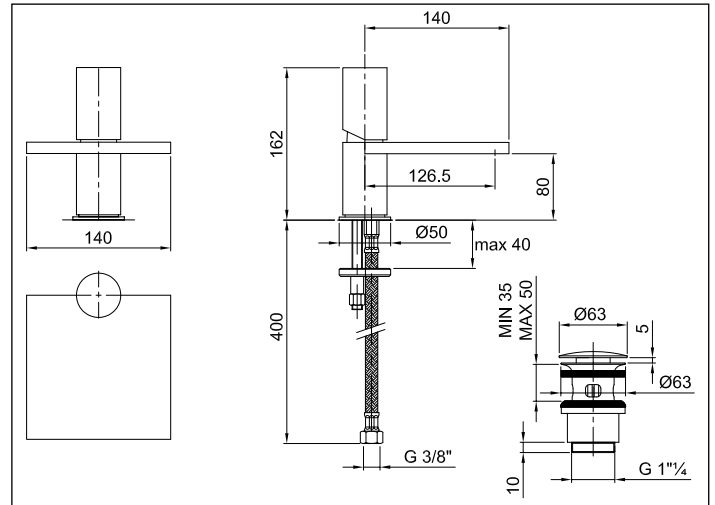

## Miscelatore per lavabo con bocca a cascata art. 3104F

Washbasin mixer with cascade spout art. 3104F

Mitigeur lavabo avec bec cascade art. 3104F

N°	Codice Code Code	Descrizione Description Désignation
1	90 00 9629	<b>Maniglia completa per art. 3004 - 3008 - 3104 - 3204 Milano</b> Complete handle for art. 3004 - 3006 - 3008 - 3104 - 3204 Manette complete pour art. 3004 - 3006 - 3008 - 3104 - 3204
1A	90 00 9386	<b>Confezione fissaggio maniglia art. 3348 Plano</b> Fixing kit for handle art. 3348 Plano Kit de fixation pour manette art. 3348 Plano
2	90 00 9631	<b>Anello coprighiera per art. 3104 - 3204 Milano</b> Cover ring for ringnut for art. 3104 - 3204 Milano Cache bague pour art. 3104 - 3204 Milano
3	90 00 9366	<b>Ghiera di bloccaggio cartuccia lavabo Plano</b> Locking ring nut for cartridge Plano Bague d'arrete pour cartouche Plano
4	90 00 3370	<b>Cartuccia lavabo Plano art. 3370</b> Plano cartridge art. 3370 Cartouche Plano art. 3370
5	90 02 9589	<b>Coppia raccordi c/limitatore per art. 5004-5006-5008-5104-5204</b> Pair of nipples with flow control for art. 5004-5006-5008-5104-5204 Couple raccords avec limiteur de debit pour art. 5004-5006-5008-5104-5204
5A	90 00 9603	<b>Coppia limitatori 5 l/m per art. 5004-5006-5104-5204</b> Pair of 5 l/m flow control for art. 5004-5006-5104-5204 Couple de limiteurs de debit 5 l/m pour art. 5004-5006-5104-5204
6	90 00 9590	<b>Anello base c/o'ring per art. 5004-5006-5008-5104-5204 Milano</b> Base ring with o'ring for art. 5004-5006-5008-5104-5204 Anneau avec o'ring pour art. 5004-5006-5008-5104-5204
7	90 00 9272	<b>Confezione fissaggio per art. 1855SF</b> Fixing kit for art. 1855SF Café Kit de fixation pour art. 1855SF Café
8	90 02 9331	<b>Flessibili di collegamento M10x1 F3/8 cm. 40 (coppia)</b> Pair of M10x1-F3/8" flexible connections for Nostromo Small 40 cm. Couple de flexibles d'alimentation M10x1-F3/8" pour Nostromo Small cm. 40
9	90 00 9279	<b>Scarico 1"1/4 con tappo a pressione</b> 1"1/4 po-up waste with pushing plug for washbasin withoverflow Vidage 1"1/4 avec caplet a pression pour lavabo avec trop-plein