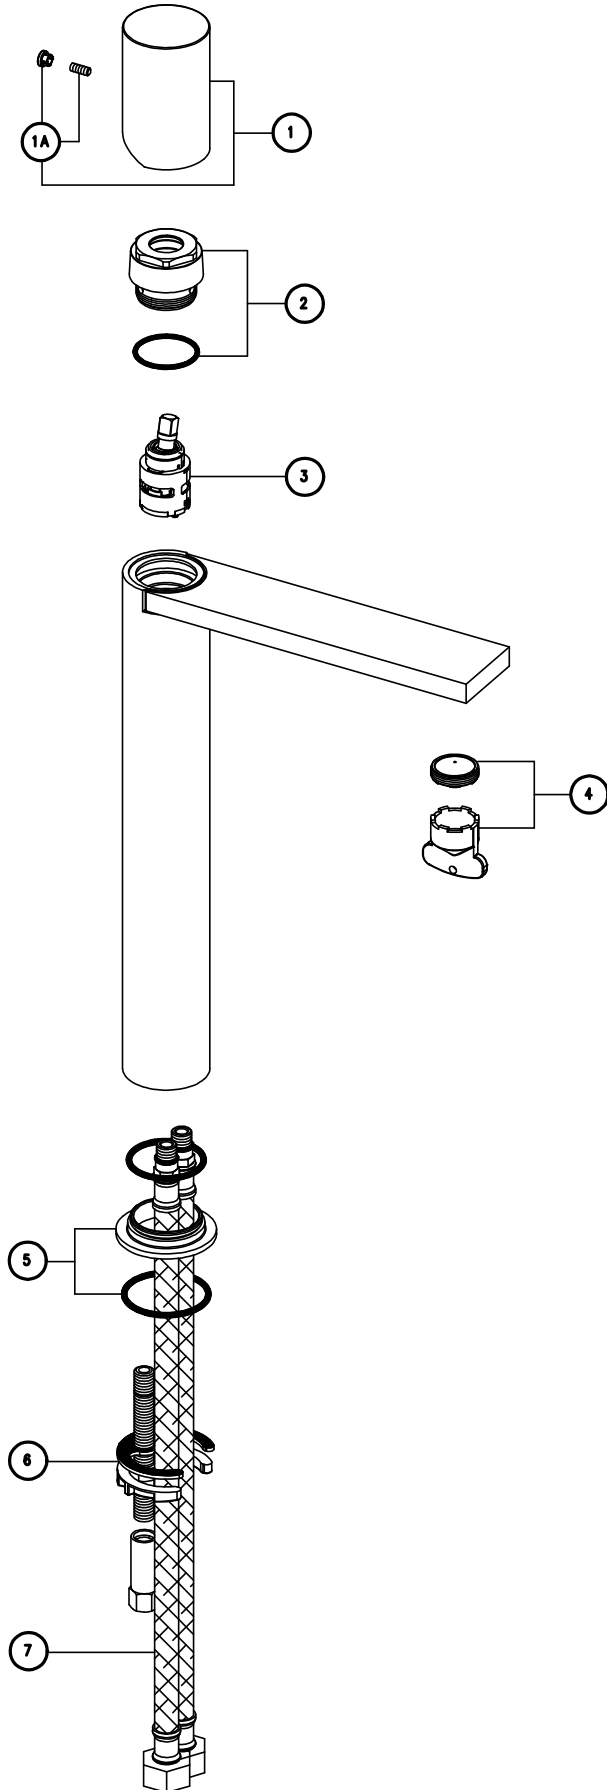

Milano

Miscel. alto per lavabo con maniglia art. 3006WF
 High level washbasin mixer with handle art. 3006WF
 Mitigeur lavabo surélevé avec manette art. 3006WF

N°	Codice Code Code	Descrizione Description Désignation
1	90 00 9629	Maniglia completa per art. 3004 - 3008 - 3104 - 3204 Milano Complete handle for art. 3004 - 3006 - 3008 - 3104 - 3204 Manette complete pour art. 3004 - 3006 - 3008 - 3104 - 3204
1A	90 00 9386	Confezione fissaggio maniglia art. 3348 Plano Fixing kit for handle art. 3348 Plano Kit de fixation pour manette art. 3348 Plano
2	90 00 9630	Ghiera c/o'ring per art. 3004 - 3006 - 3008 Nut ring with o'ring for art. 3004 - 3006 - 3008 Anneau avec o'ring pour art. 3004 - 3006 - 3008
3	90 00 3370	Cartuccia lavabo Plano art. 3370 Plano cartridge art. 3370 Cartouche Plano art. 3370
4	90 00 9588	Aeratore Slim c/chiave per art. 5004 - 5006 - 5008 - 5204 - 5010 - 5013 Slim aerator with key for art. 5004-5006-5008-5204-5010-5013 Aerator Slim avec cle pour art. 5004-5006-5008-5204-5010-5013
5	90 00 9590	Anello base con o'ring per art. 5004 - 5006 - 5008 - 5104 - 5204 Base ring with o'ring for art. 5004 - 5006 - 5008 - 5104 - 5204 Anneau avec o'ring pour art. 5004 - 5006 - 5008 - 5104 - 5204
6	90 00 9272	Confezione fissaggio per art. 1855SF Fixing kit for art. 1855SF Café Kit de fixation pour art. 1855SF Café
7	90 02 9331	Flessibili di collegamento M10x1 F3/8 cm. 40 (coppia) Pair of M10x1-F3/8" flexible connections for Nostromo Small 40 cm. Couple de flexibles d'alimentation M10x1-F3/8" pour Nostromo Small cm. 40