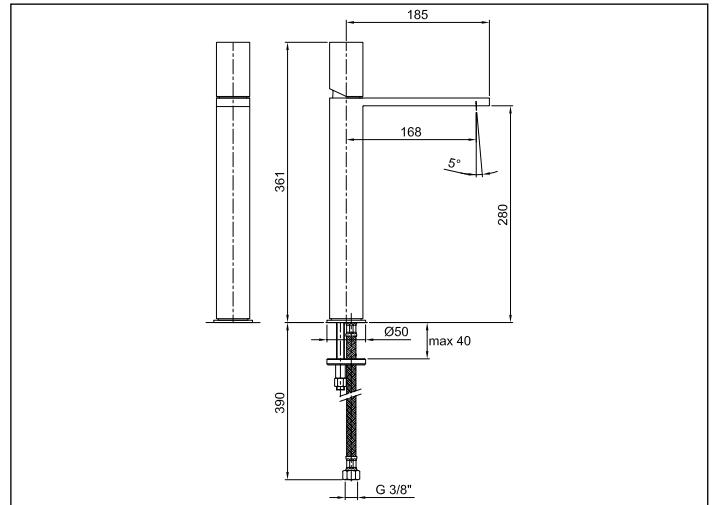

Milano

Miscel. alto per lavabo con maniglia art. 3006WF
 High level washbasin mixer with handle art. 3006WF
 Mitigeur lavabo surélevé avec manette art. 3006WF

N°	Codice Code Code	Descrizione Description Désignation
1	90 00 9629	Maniglia completa per art. 3004 - 3008 - 3104 - 3204 Milano Complete handle for art. 3004 - 3006 - 3008 - 3104 - 3204 Manette complete pour art. 3004 - 3006 - 3008 - 3104 - 3204
1A	90 00 9386	Confezione fissaggio maniglia art. 3348 Plano Fixing kit for handle art. 3348 Plano Kit de fixation pour manette art. 3348 Plano
2	90 00 9630	Ghiera c/o'ring per art. 3004 - 3006 - 3008 Nut ring with o'ring for art. 3004 - 3006 - 3008 Anneau avec o'ring pour art. 3004 - 3006 - 3008
3	90 00 3370	Cartuccia lavabo Plano art. 3370 Plano cartridge art. 3370 Cartouche Plano art. 3370
4	90 00 9588	Aeratore Slim c/chiave per art. 5004 - 5006 - 5008 - 5204 - 5010 - 5013 Slim aerator with key for art. 5004-5006-5008-5204-5010-5013 Aerator Slim avec cle pour art. 5004-5006-5008-5204-5010-5013
5	90 00 9590	Anello base con o'ring per art. 5004 - 5006 - 5008 - 5104 - 5204 Base ring with o'ring for art. 5004 - 5006 - 5008 - 5104 - 5204 Anneau avec o'ring pour art. 5004 - 5006 - 5008 - 5104 - 5204
6	90 00 9272	Confezione fissaggio per art. 1855SF Fixing kit for art. 1855SF Café Kit de fixation pour art. 1855SF Café
7	90 02 9331	Flessibili di collegamento M10x1 F3/8 cm. 40 (coppia) Pair of M10x1-F3/8" flexible connections for Nostromo Small 40 cm. Couple de flexibles d'alimentation M10x1-F3/8" pour Nostromo Small cm. 40