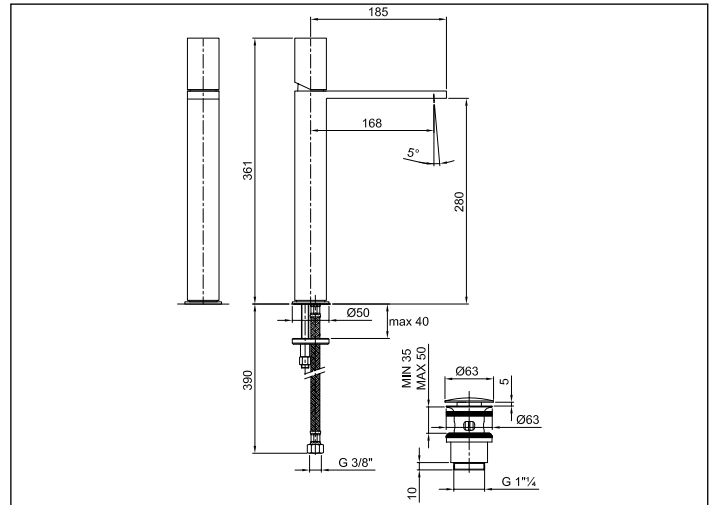

Milano

Miscel. alto per lavabo con maniglia art. 3006F
 High level washbasin mixer with handle art. 3006F
 Mitigeur lavabo surélevé avec manette art. 3006F

N°	Codice Code Code	Descrizione Description Désignation
1	90 00 9629	Maniglia completa per art. 3004 - 3008 - 3104 - 3204 Milano Complete handle for art. 3004 - 3006 - 3008 - 3104 - 3204 Manette complete pour art. 3004 - 3006 - 3008 - 3104 - 3204
1A	90 00 9386	Confezione fissaggio maniglia art. 3348 Plano Fixing kit for handle art. 3348 Plano Kit de fixation pour manette art. 3348 Plano
2	90 00 9630	Ghiera c/o'ring per art. 3004 - 3006 - 3008 Nut ring with o'ring for art. 3004 - 3006 - 3008 Anneau avec o'ring pour art. 3004 - 3006 - 3008
3	90 00 3370	Cartuccia lavabo Plano art. 3370 Plano cartridge art. 3370 Cartouche Plano art. 3370
4	90 00 9588	Aeratore Slim c/chiave per art. 5004 - 5006 - 5008 - 5204 - 5010 - 5013 Slim aerator with key for art. 5004-5006-5008-5204-5010-5013 Aerator Slim avec cle pour art. 5004-5006-5008-5204-5010-5013
5	90 00 9590	Anello base con o'ring per art. 5004 - 5006 - 5008 - 5104 - 5204 Base ring with o'ring for art. 5004 - 5006 - 5008 - 5104 - 5204 Anneau avec o'ring pour art. 5004 - 5006 - 5008 - 5104 - 5204
6	90 00 9272	Confezione fissaggio per art. 1855SF Fixing kit for art. 1855SF Café Kit de fixation pour art. 1855SF Café
7	90 02 9331	Flessibili di collegamento M10x1 F3/8 cm. 40 (coppia) Pair of M10x1-F3/8" flexible connections for Nostromo Small 40 cm. Couple de flexibles d'alimentation M10x1-F3/8" pour Nostromo Small cm. 40
8	90 00 9279	Scarico 1"1/4 con tappo a pressione 1"1/4 po-up waste with pushing plug for washbasin withoverflow Vidage 1"1/4 avec caplet a pression pour lavabo avec trop-plein