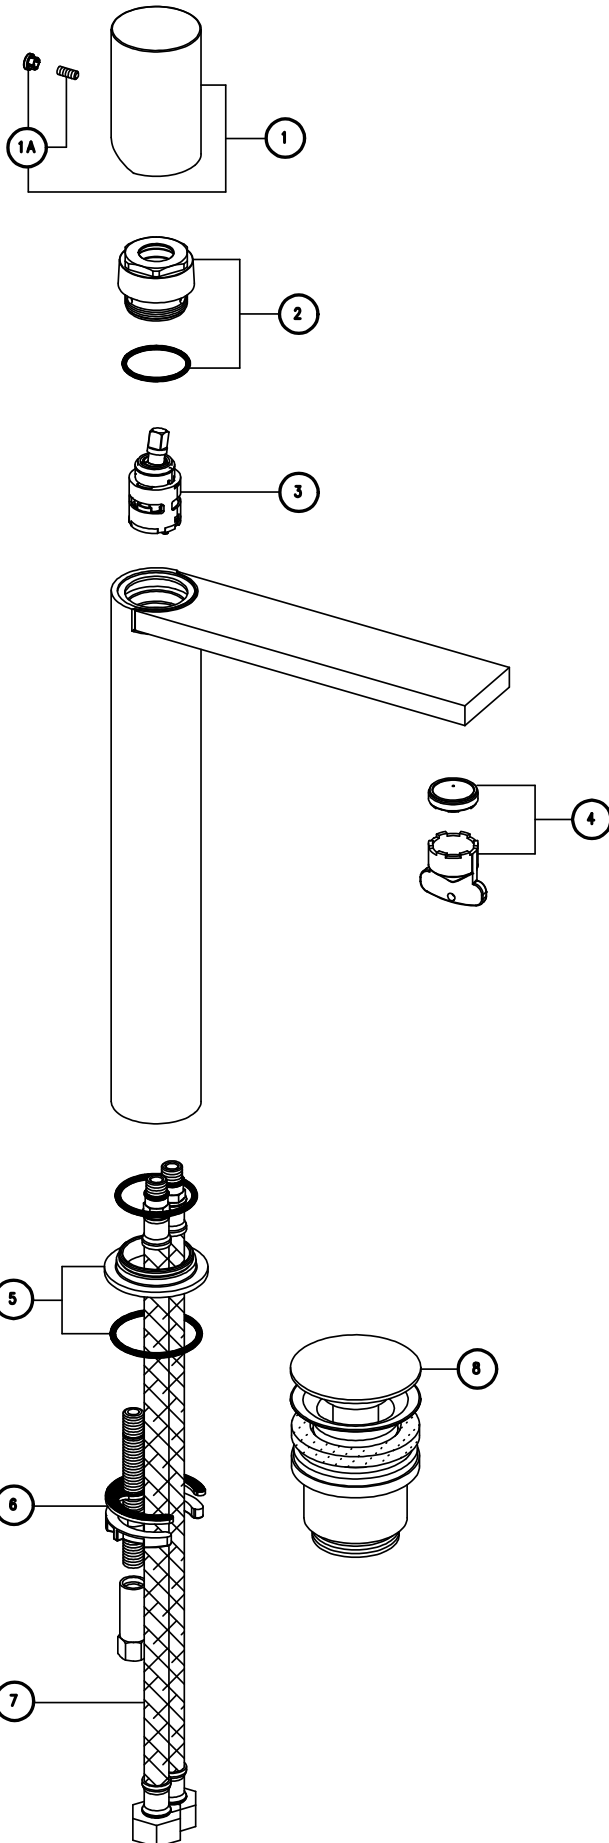

Milano

Miscel. alto per lavabo con maniglia art. 3006F
 High level washbasin mixer with handle art. 3006F
 Mitigeur lavabo surélevé avec manette art. 3006F

N°	Codice Code Code	Descrizione Description Désignation
1	90 00 9629	Maniglia completa per art. 3004 - 3008 - 3104 - 3204 Milano Complete handle for art. 3004 - 3006 - 3008 - 3104 - 3204 Manette complete pour art. 3004 - 3006 - 3008 - 3104 - 3204
1A	90 00 9386	Confezione fissaggio maniglia art. 3348 Plano Fixing kit for handle art. 3348 Plano Kit de fixation pour manette art. 3348 Plano
2	90 00 9630	Ghiera c/o'ring per art. 3004 - 3006 - 3008 Nut ring with o'ring for art. 3004 - 3006 - 3008 Anneau avec o'ring pour art. 3004 - 3006 - 3008
3	90 00 3370	Cartuccia lavabo Plano art. 3370 Plano cartridge art. 3370 Cartouche Plano art. 3370
4	90 00 9588	Aeratore Slim c/chiave per art. 5004 - 5006 - 5008 - 5204 - 5010 - 5013 Slim aerator with key for art. 5004-5006-5008-5204-5010-5013 Aerator Slim avec cle pour art. 5004-5006-5008-5204-5010-5013
5	90 00 9590	Anello base con o'ring per art. 5004 - 5006 - 5008 - 5104 - 5204 Base ring with o'ring for art. 5004 - 5006 - 5008 - 5104 - 5204 Anneau avec o'ring pour art. 5004 - 5006 - 5008 - 5104 - 5204
6	90 00 9272	Confezione fissaggio per art. 1855SF Fixing kit for art. 1855SF Café Kit de fixation pour art. 1855SF Café
7	90 02 9331	Flessibili di collegamento M10x1 F3/8 cm. 40 (coppia) Pair of M10x1-F3/8" flexible connections for Nostromo Small 40 cm. Couple de flexibles d'alimentation M10x1-F3/8" pour Nostromo Small cm. 40
8	90 00 9279	Scarico 1"1/4 con tappo a pressione 1"1/4 po-up waste with pushing plug for washbasin withoverflow Vidage 1"1/4 avec caplet a pression pour lavabo avec trop-plein