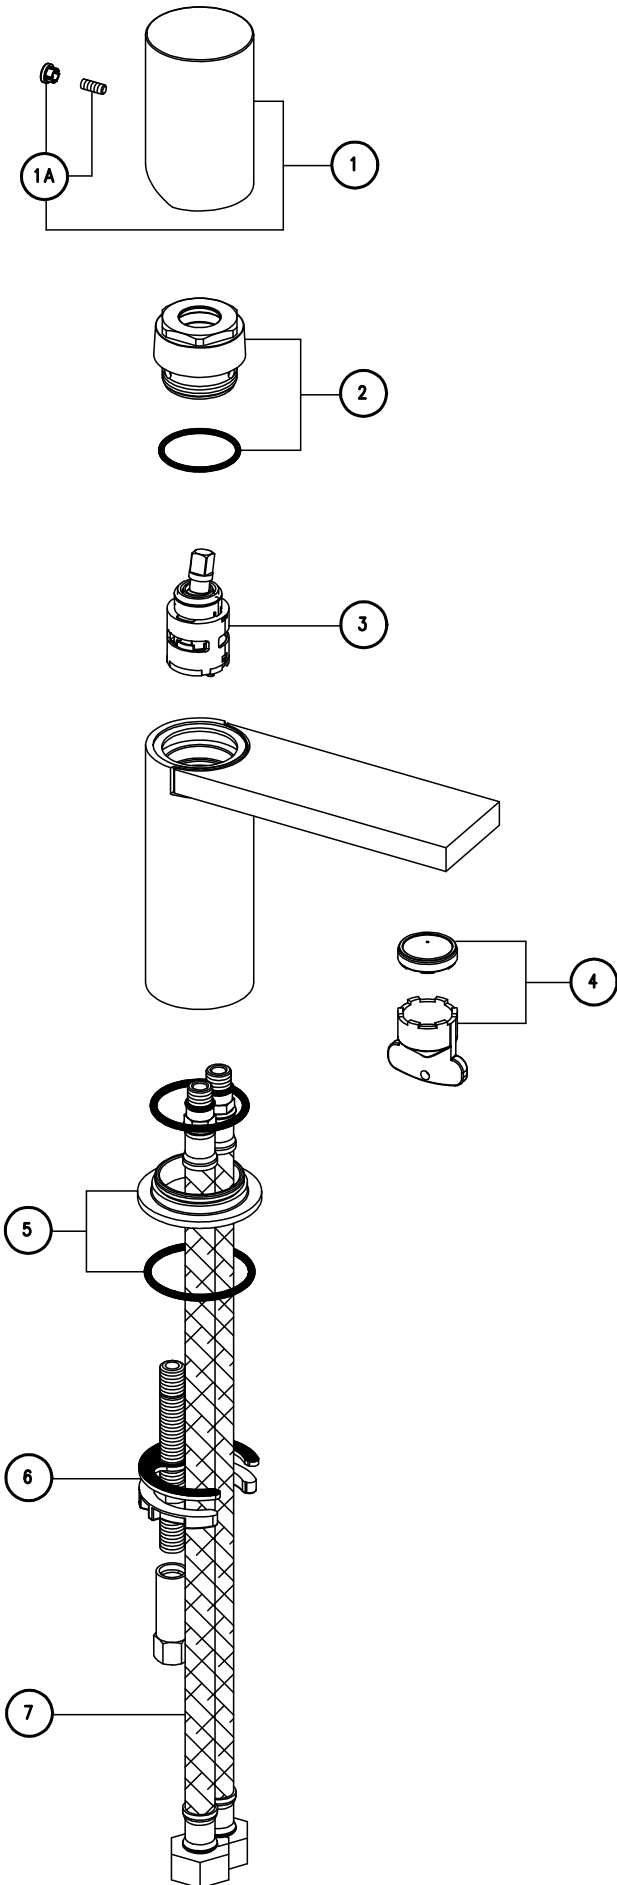

Milano

Miscelatore per lavabo con maniglia art. 3004WF

Washbasin mixer with handle art. 3004WF

Mitigeur lavabo avec manette art. 3004WF

N°	Codice Code Code	Descrizione Description Désignation
1	90 00 9629	Maniglia completa per art. 3004-3008-3104-3204 Milano Complete handle for art. 3004-3006-3008-3104-3204 Manette complete pour art. 3004-3006-3008-3104-3204
1A	90 00 9386	Confezione fissaggio maniglia art. 3348 Plano Fixing kit for handle art. 3348 Plano Kit de fixation pour manette art. 3348 Plano
2	90 00 9630	Ghiera c/o'ring per art. 3004 - 3006 - 3008 Nut ring with o'ring for art. 3004 - 3006 - 3008 Anneau avec o'ring pour art. 3004 - 3006 - 3008
3	90 00 3370	Cartuccia lavabo Plano art. 3370 Plano cartridge art. 3370 Cartouche Plano art. 3370
4	90 00 9588	Aeratore Slim c/chave per art. 5004 - 5006 - 5008 - 5204 - 5010 - 5013 Slim aerator with key for art. 5004 - 5006 - 5008 - 5204 - 5010 - 5013 Aerator Slim avec cle pour art. 5004 - 5006 - 5008 - 5204 - 5010 - 5013
5	90 00 9590	Anello base con o'ring per art. 5004 - 5006 - 5008 - 5104 - 5204 Base ring with o'ring for art. 5004 - 5006 - 5008 - 5104 - 5204 Anneau avec o'ring pour art. 5004 - 5006 - 5008 - 5104 - 5204
6	90 00 9272	Confezione fissaggio per maniglia vitone art. 1855SF Café Fixing kit for art. 1855SF Café Kit de fixation pour art. 1855SF Café
7	90 02 9331	Flessibili di collegamento M10x1 F3/8 cm. 40 (coppia) Pair of M10x1-F3/8" flexible connections for Nostromo Small 40 cm. Couple de flexibles d'alimentation M10x1-F3/8" pour Nostromo Small cm. 40