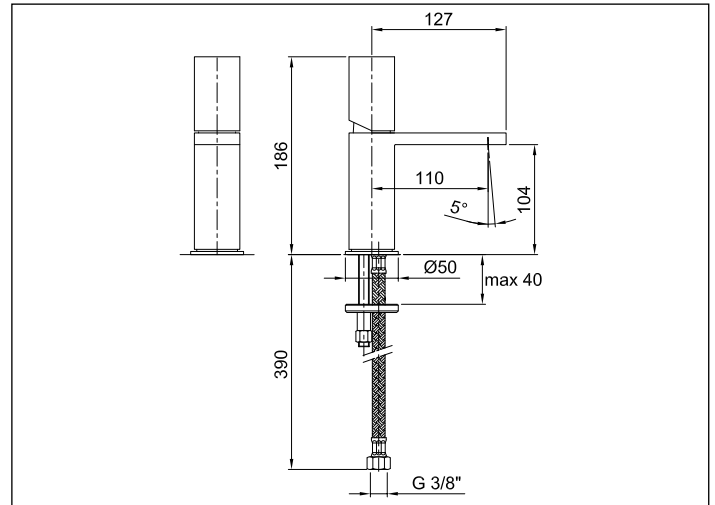

Milano

Miscelatore per lavabo con maniglia art. 3004WF

Washbasin mixer with handle art. 3004WF

Mitigeur lavabo avec manette art. 3004WF

N°	Codice Code Code	Descrizione Description Désignation
1	90 00 9629	Maniglia completa per art. 3004-3008-3104-3204 Milano Complete handle for art. 3004-3006-3008-3104-3204 Manette complete pour art. 3004-3006-3008-3104-3204
1A	90 00 9386	Confezione fissaggio maniglia art. 3348 Plano Fixing kit for handle art. 3348 Plano Kit de fixation pour manette art. 3348 Plano
2	90 00 9630	Ghiera c/o'ring per art. 3004 - 3006 - 3008 Nut ring with o'ring for art. 3004 - 3006 - 3008 Anneau avec o'ring pour art. 3004 - 3006 - 3008
3	90 00 3370	Cartuccia lavabo Plano art. 3370 Plano cartridge art. 3370 Cartouche Plano art. 3370
4	90 00 9588	Aeratore Slim c/chave per art. 5004 - 5006 - 5008 - 5204 - 5010 - 5013 Slim aerator with key for art. 5004 - 5006 - 5008 - 5204 - 5010 - 5013 Aerator Slim avec cle pour art. 5004 - 5006 - 5008 - 5204 - 5010 - 5013
5	90 00 9590	Anello base con o'ring per art. 5004 - 5006 - 5008 - 5104 - 5204 Base ring with o'ring for art. 5004 - 5006 - 5008 - 5104 - 5204 Anneau avec o'ring pour art. 5004 - 5006 - 5008 - 5104 - 5204
6	90 00 9272	Confezione fissaggio per maniglia vitone art. 1855SF Café Fixing kit for art. 1855SF Café Kit de fixation pour art. 1855SF Café
7	90 02 9331	Flessibili di collegamento M10x1 F3/8 cm. 40 (coppia) Pair of M10x1-F3/8" flexible connections for Nostromo Small 40 cm. Couple de flexibles d'alimentation M10x1-F3/8" pour Nostromo Small cm. 40