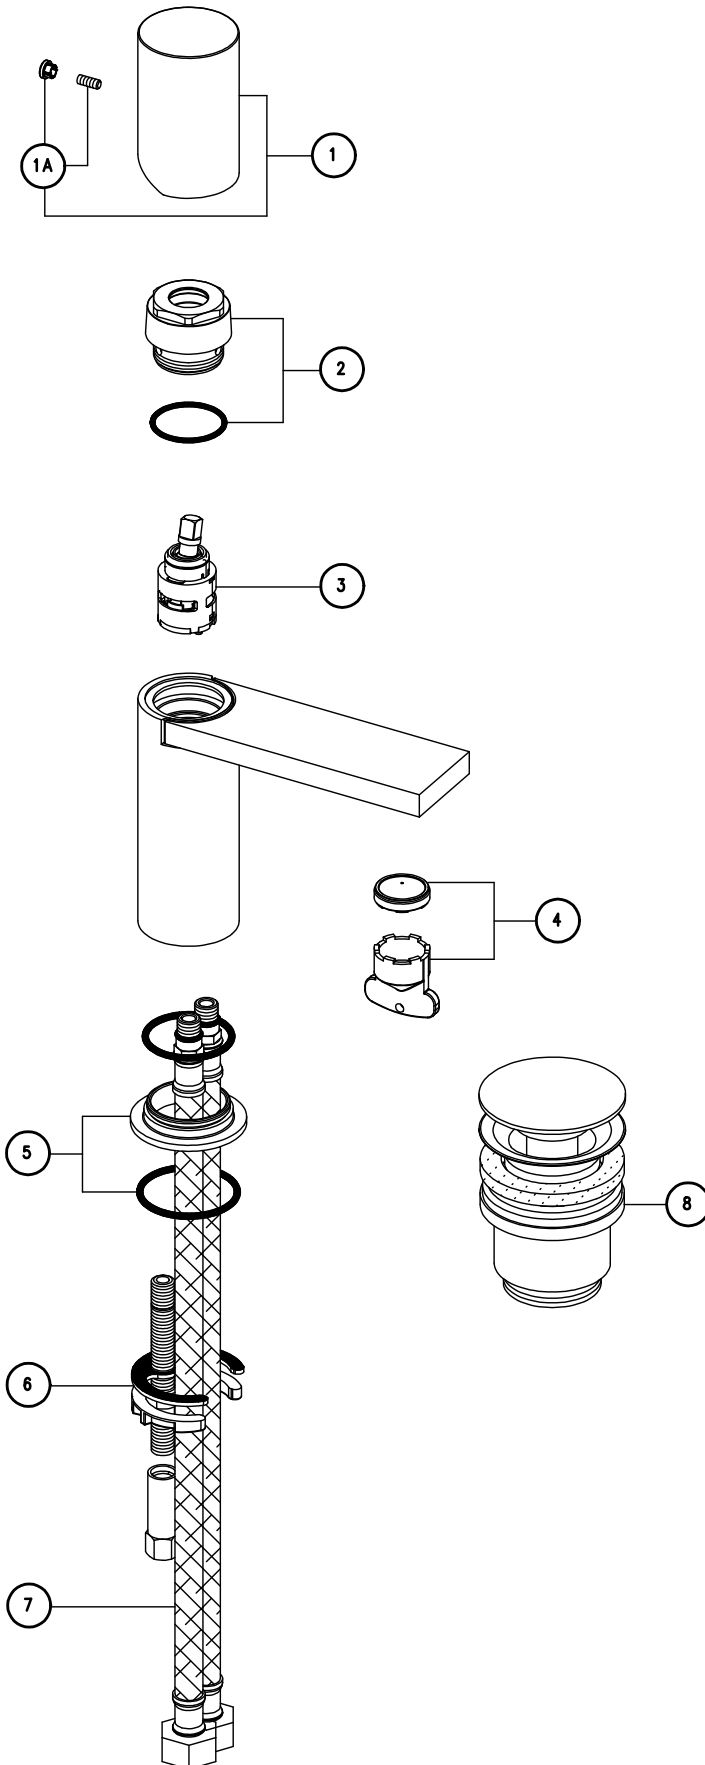

Milano

Miscelatore per lavabo con maniglia art. 3004F

Washbasin mixer with handle art. 3004F

Mitigeur lavabo avec manette art. 3004F

N°	Codice Code Code	Descrizione Description Désignation
1	90 00 9629	Maniglia completa per art. 3004 - 3008 - 3104 - 3204 Milano Complete handle for art. 3004 - 3006 - 3008 - 3104 - 3204 Manette complete pour art. 3004 - 3006 - 3008 - 3104 - 3204
1A	90 00 9386	Confezione fissaggio maniglia art. 3348 Plano Fixing kit for handle art. 3348 Plano Kit de fixation pour manette art. 3348 Plano
2	90 00 9630	Ghiera c/o'ring per art. 3004 - 3006 - 3008 Nut ring with o'ring for art. 3004 - 3006 - 3008 Anneau avec o'ring pour art. 3004 - 3006 - 3008
3	90 00 3370	Cartuccia lavabo Plano art. 3370 Plano cartridge art. 3370 Cartouche Plano art. 3370
4	90 00 9588	Aeratore Slim c/chiave per art. 5004 - 5006 - 5008 - 5204 - 5010 - 5013 Slim aerator with key for art. 5004-5006-5008-5204-5010-5013 Aerator Slim avec cle pour art. 5004-5006-5008-5204-5010-5013
5	90 00 9590	Anello base con o'ring per art. 5004 - 5006 - 5008 - 5104 - 5204 Base ring with o'ring for art. 5004 - 5006 - 5008 - 5104 - 5204 Anneau avec o'ring pour art. 5004 - 5006 - 5008 - 5104 - 5204
6	90 00 9272	Confezione fissaggio per art. 1855SF Fixing kit for art. 1855SF Café Kit de fixation pour art. 1855SF Café
7	90 02 9331	Flessibili di collegamento M10x1 F3/8 cm. 40 (coppia) Pair of M10x1-F3/8" flexible connections for Nostromo Small 40 cm. Couple de flexibles d'alimentation M10x1-F3/8" pour Nostromo Small cm. 40
8	90 00 9279	Scarico 1"1/4 con tappo a pressione 1"1/4 po-up waste with pushing plug for washbasin withoverflow Vidage 1"1/4 avec caplet a pression pour lavabo avec trop-plein