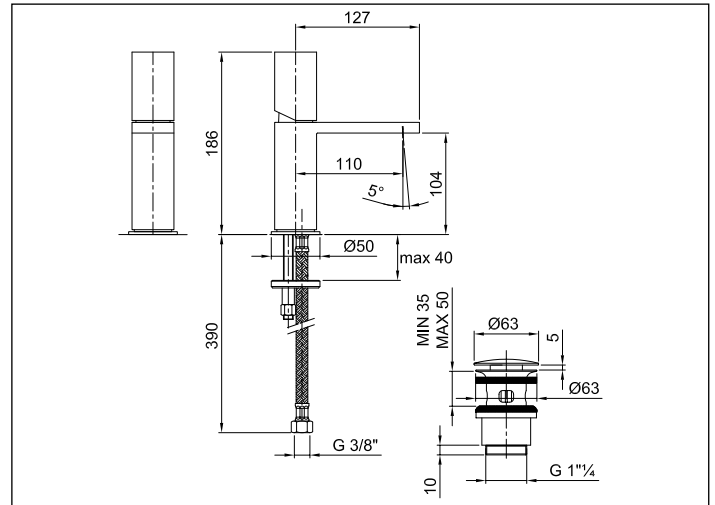

Milano

Miscelatore per lavabo con maniglia art. 3004F

Washbasin mixer with handle art. 3004F

Mitigeur lavabo avec manette art. 3004F

N°	Codice Code Code	Descrizione Description Désignation
1	90 00 9629	Maniglia completa per art. 3004 - 3008 - 3104 - 3204 Milano Complete handle for art. 3004 - 3006 - 3008 - 3104 - 3204 Manette complete pour art. 3004 - 3006 - 3008 - 3104 - 3204
1A	90 00 9386	Confezione fissaggio maniglia art. 3348 Plano Fixing kit for handle art. 3348 Plano Kit de fixation pour manette art. 3348 Plano
2	90 00 9630	Ghiera c/o'ring per art. 3004 - 3006 - 3008 Nut ring with o'ring for art. 3004 - 3006 - 3008 Anneau avec o'ring pour art. 3004 - 3006 - 3008
3	90 00 3370	Cartuccia lavabo Plano art. 3370 Plano cartridge art. 3370 Cartouche Plano art. 3370
4	90 00 9588	Aeratore Slim c/chiave per art. 5004 - 5006 - 5008 - 5204 - 5010 - 5013 Slim aerator with key for art. 5004-5006-5008-5204-5010-5013 Aerator Slim avec cle pour art. 5004-5006-5008-5204-5010-5013
5	90 00 9590	Anello base con o'ring per art. 5004 - 5006 - 5008 - 5104 - 5204 Base ring with o'ring for art. 5004 - 5006 - 5008 - 5104 - 5204 Anneau avec o'ring pour art. 5004 - 5006 - 5008 - 5104 - 5204
6	90 00 9272	Confezione fissaggio per art. 1855SF Fixing kit for art. 1855SF Café Kit de fixation pour art. 1855SF Café
7	90 02 9331	Flessibili di collegamento M10x1 F3/8 cm. 40 (coppia) Pair of M10x1-F3/8" flexible connections for Nostromo Small 40 cm. Couple de flexibles d'alimentation M10x1-F3/8" pour Nostromo Small cm. 40
8	90 00 9279	Scarico 1"1/4 con tappo a pressione 1"1/4 po-up waste with pushing plug for washbasin withoverflow Vidage 1"1/4 avec caplet a pression pour lavabo avec trop-plein