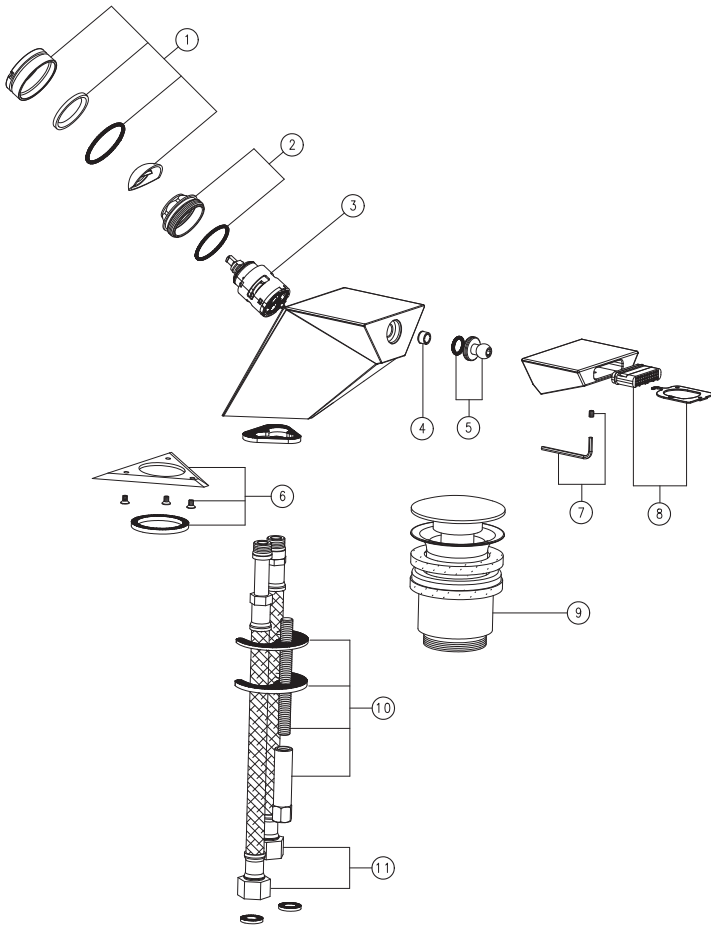

Belvedere

Miscelatore monocomando Bidet art. 5408SF

Single-lever bidet mixer art. 5408SF

Mitigeur bidet art. 5408SF

N°	Code Code Code	Descrizione Description Désignation
1	90 00 9696	Kit cappuccio c/ teflon o.R. E disco per art.5404SF Belvedere Kit cappuccio with teflon o ring and washer for art.5404SF Belvedere Kit rosace avec téflon o.R. Et disque pour art.5404SF Belvedere
2	90 00 9575	Ghiera con o'ring per cartuccia Dolce art. 4570 Nut ring with o'ring for cartridge art. 4570 Bague avec o'ring pour cartouche art. 4570
3	90 00 5470	Cartuccia d.25 Per serie Belvedere Cartridge d.25 For Belvedere series Cartouche d.25 Pour série Belvedere
4	90 00 9603	Coppia limitatori 5 l/m per art. 5004 - 5006 - 5104 - 5204 Pair of 5 l/m flow control for art. 5004 - 5006 - 5104 - 5204 Couple de limiteurs de debit 5 l/m pour art. 5004 - 5006 - 5104 - 5204
5	90 00 9593	Rotula per snodo bidet art. 5008 Milano Swivel round mechanism for art. 5008 Milano Mechanisme a rotule orientable pour art. 5008 Milano
6	90 00 9667	Anello base con guarnizioni e viti per art.5404SF Belvedere Base ring with gasket and screws for art.5404SF Belvedere Anneau de base avec joints et vis pour art.5404SF Belvedere
7	90 00 9530	Confezione di fissaggio per ghiera art.3903S Fixing kit for ring nut art.3903S Kit de fixation pour bague art.3903S
8	90 00 9669	Aeratore con chiave smontaggio per art.5408sSF Aerator with dismantling key for art.5408SF Aérateur avec clé démontage pour art.5408SF
9	90 00 9279	Coppia raccordi G3/8" c/limitatore 4l/m: per art. 5404SF Pair junctions G3/8" with limiter 4l/m: for art. 5404SF Paire de raccords G3/8" avec restricteur 4l/m: pour art. 5404SF
10	90 00 9698	Confezione di fissaggio per art.5404SF Belvedere Fixing kit for art.5404SF Belvedere Kit de fixation pour art.5404SF Belvedere
11	90 02 0973	Coppia flessibili d'alimentazione miscel. Pair of M12x1-F3/8" flexible connections Paire de flexibles d'alimentation M12x1-F3/8"