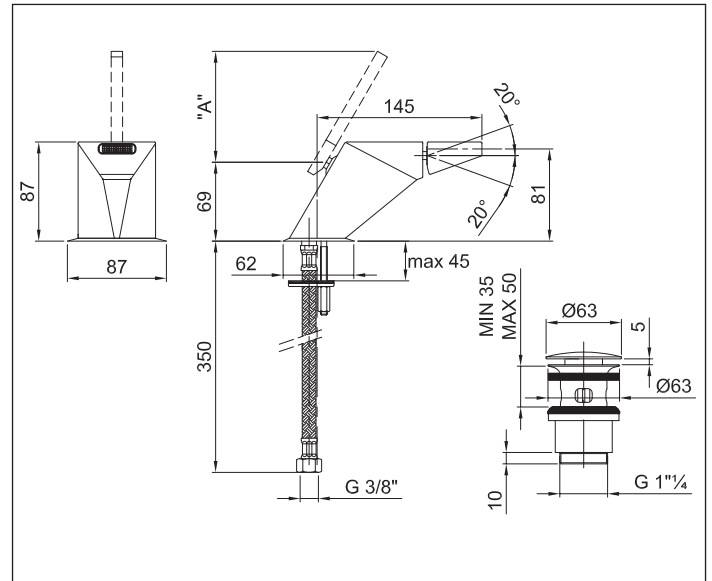

Belvedere

Miscelatore monocomando Bidet art. 5408SF

Single-lever bidet mixer art. 5408SF

Mitigeur bidet art. 5408SF

N°	Code Code Code	Descrizione Description Désignation
1	90 00 9696	Kit cappuccio c/ teflon o.R. E disco per art.5404SF Belvedere Kit cappuccio with teflon o ring and washer for art.5404SF Belvedere Kit rosace avec téflon o.R. Et disque pour art.5404SF Belvedere
2	90 00 9575	Ghiera con o'ring per cartuccia Dolce art. 4570 Nut ring with o'ring for cartridge art. 4570 Bague avec o'ring pour cartouche art. 4570
3	90 00 5470	Cartuccia d.25 Per serie Belvedere Cartridge d.25 For Belvedere series Cartouche d.25 Pour série Belvedere
4	90 00 9603	Coppia limitatori 5 l/m per art. 5004 - 5006 - 5104 - 5204 Pair of 5 l/m flow control for art. 5004 - 5006 - 5104 - 5204 Couple de limiteurs de debit 5 l/m pour art. 5004 - 5006 - 5104 - 5204
5	90 00 9593	Rotula per snodo bidet art. 5008 Milano Swivel round mechanism for art. 5008 Milano Mechanisme a rotule orientable pour art. 5008 Milano
6	90 00 9667	Anello base con guarnizioni e viti per art.5404SF Belvedere Base ring with gasket and screws for art.5404SF Belvedere Anneau de base avec joints et vis pour art.5404SF Belvedere
7	90 00 9530	Confezione di fissaggio per ghiera art.3903S Fixing kit for ring nut art.3903S Kit de fixation pour bague art.3903S
8	90 00 9669	Aeratore con chiave smontaggio per art.5408sSF Aerator with dismantling key for art.5408SF Aérateur avec clé démontage pour art.5408SF
9	90 00 9279	Coppia raccordi G3/8" c/limitatore 4l/m: per art. 5404SF Pair junctions G3/8" with limiter 4l/m: for art. 5404SF Paire de raccords G3/8" avec restricteur 4l/m: pour art. 5404SF
10	90 00 9698	Confezione di fissaggio per art.5404SF Belvedere Fixing kit for art.5404SF Belvedere Kit de fixation pour art.5404SF Belvedere
11	90 02 0973	Coppia flessibili d'alimentazione miscel. Pair of M12x1-F3/8" flexible connections Paire de flexibles d'alimentation M12x1-F3/8"