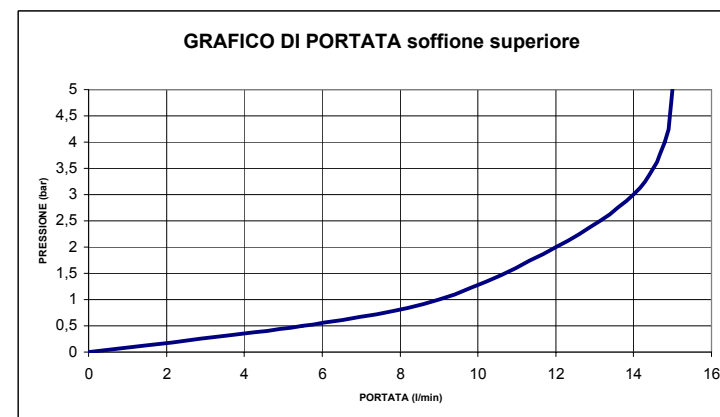

ARTICOLO: Combinazione B :mix 4803S- soff.8035-

doccetta 8021 (SOHO)

PRESSIONE <i>bar</i>	portata soffione 8035 (PIOGGIA) <i>litri/minuto</i>
0,5	5,5
1	9
2	12
3	14
4	14,8
5	15
*	soffione con limitatore a 15 l/min

ARTICOLO: _____

PRESSIONE <i>bar</i>	portata soffione 8035 (CASCATA) <i>litri/minuto</i>
0,5	5,5 *
1	8,5 *
2	12
3	14
4	15
5	15,4
*	soffione con limitatore a 15 l/min

ARTICOLO: _____

PRESSIONE <i>bar</i>	portata doccia <i>litri/minuto</i>
0,5	5,5
1	9
2	14
3	17,5
4	20,5
5	22,5
*	