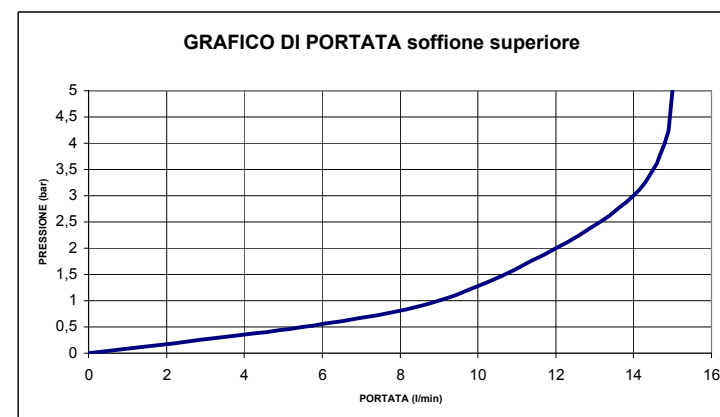

ARTICOLO: Combinazione B :mix 4803S- soff.8035-

doccetta 8021 (SOHO)

PRESSIONE <i>bar</i>	portata soffione 8035 (PIOGGIA) <i>litri/minuto</i>
0,5	5,5
1	9
2	12
3	14
4	14,8
5	15
*	soffione con limitatore a 15 l/min

ARTICOLO: _____

PRESSIONE <i>bar</i>	portata soffione 8035 (CASCATA) <i>litri/minuto</i>
0,5	5,5 *
1	8,5 *
2	12
3	14
4	15
5	15,4
*	soffione con limitatore a 15 l/min

ARTICOLO: _____

PRESSIONE <i>bar</i>	portata doccia <i>litri/minuto</i>
0,5	5,5
1	9
2	14
3	17,5
4	20,5
5	22,5
*	