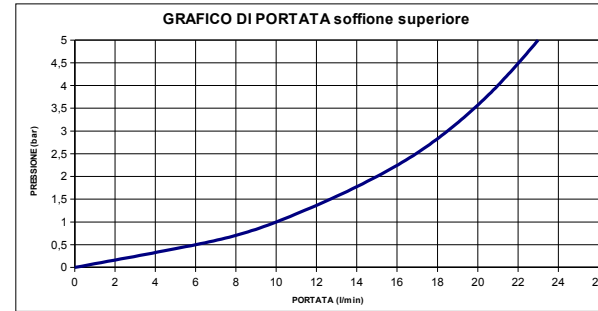

ARTICOLO: Combinazione 4:mix 1823s- soff.8008-doccetta 8021

PRESSIONE bar	portata soffione litri/minuto
0,5	6
1	10
2	15
3	18,5
4	21
5	23
*	

PORTATA	PRESSIONE
0	0
6,00	0,5
10	1
15	2
18,5	3
21	4
23	5

ARTICOLO: _____

PRESSIONE bar	portata doccia litri/minuto
0,5	5
1	8
2	12
3	15
4	17,5
5	20
*	

PORTATA	PRESSIONE
0	0
5	0,5
8	1
12	2
15	3
17,5	4
20	5

ARTICOLO: _____

PRESSIONE bar	soffioni frontali litri/minuto
0,5	0
1	0
2	0
3	0
4	0
5	0
*	