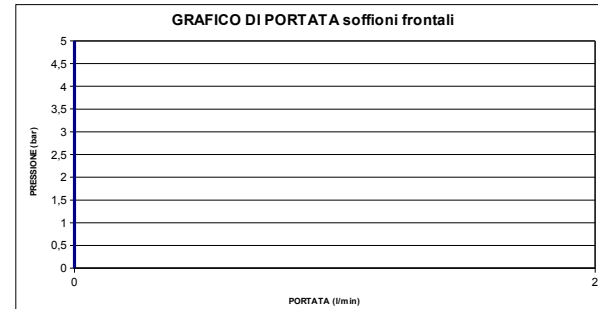

ARTICOLO: _____

PRESSIONE bar	soffioni frontali litri/minuto
0,5	0
1	0
2	0
3	0
4	0
5	0
*	

PORTATA	PRESSIONE
0	0
0	0
0	1
0	2
0	3
0	4
0	5