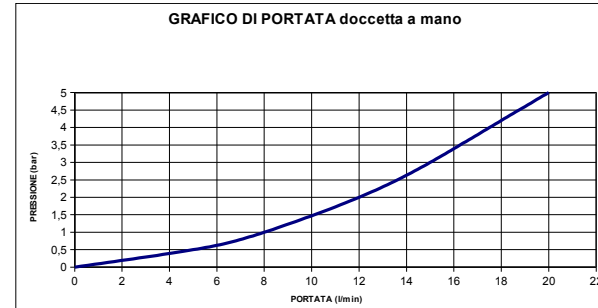

ARTICOLO: Combinazione 4:mix 1823s- soff.8008-doccetta 8021

PRESSIONE bar	portata soffione litri/minuto
0,5	6
1	10
2	15
3	18,5
4	21
5	23
*	

PORTATA	PRESSIONE
0	0
6,00	0,5
10	1
15	2
18,5	3
21	4
23	5

ARTICOLO: _____

PRESSIONE bar	portata doccia litri/minuto
0,5	5
1	8
2	12
3	15
4	17,5
5	20
*	

PORTATA	PRESSIONE
0	0
5	0,5
8	1
12	2
15	3
17,5	4
20	5

ARTICOLO: _____

PRESSIONE bar	soffioni frontali litri/minuto
0,5	0
1	0
2	0
3	0
4	0
5	0
*	