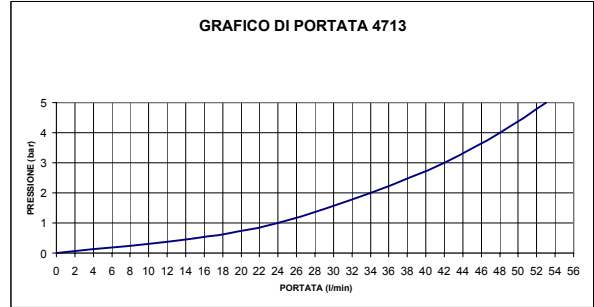

ARTICOLO: 4712

PRESSIONE <i>bar</i>	<i>litri/minuto</i>
0,5	14
1	23
2	33
3	40
4	46
5	51
*	USCITA LIBERA

ARTICOLO: 4713

PRESSIONE <i>bar</i>	<i>litri/minuto</i>
0,5	15
1	24
2	34
3	42
4	48
5	53
*	USCITA LIBERA

ARTICOLO: 4714

PRESSIONE <i>bar</i>	<i>litri/minuto</i>
0,5	17,5
1	25
2	35
3	43
4	49,6
5	55
*	USCITA LIBERA

ARTICOLO: doccetta art. 4712-4713- 4714

PRESSIONE <i>bar</i>	<i>litri/minuto</i>
0,5	5,5
1	9
2	14
3	17,5
4	20,5
5	22,5
*	