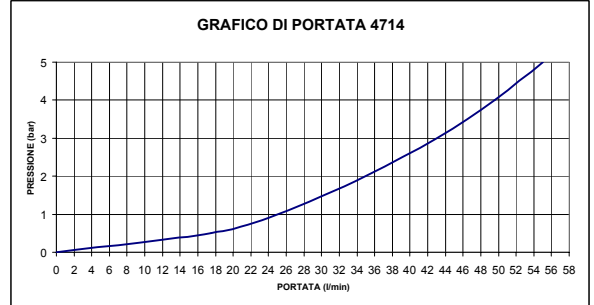

ARTICOLO: 4712

PRESSIONE <i>bar</i>	<i>litri/minuto</i>
0,5	14
1	23
2	33
3	40
4	46
5	51
*	USCITA LIBERA

ARTICOLO: 4713

PRESSIONE <i>bar</i>	<i>litri/minuto</i>
0,5	15
1	24
2	34
3	42
4	48
5	53
*	USCITA LIBERA

ARTICOLO: 4714

PRESSIONE <i>bar</i>	<i>litri/minuto</i>
0,5	17,5
1	25
2	35
3	43
4	49,6
5	55
*	USCITA LIBERA

ARTICOLO: doccetta art. 4712-4713- 4714

PRESSIONE <i>bar</i>	<i>litri/minuto</i>
0,5	5,5
1	9
2	14
3	17,5
4	20,5
5	22,5
*	