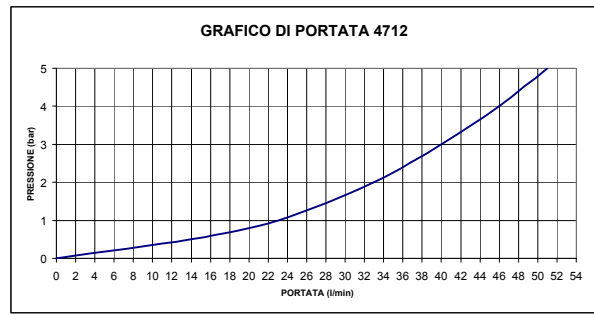

ARTICOLO: 4712

PRESSIONE <i>bar</i>	<i>litri/minuto</i>
0,5	14
1	23
2	33
3	40
4	46
5	51
*	USCITA LIBERA

ARTICOLO: 4713

PRESSIONE <i>bar</i>	<i>litri/minuto</i>
0,5	15
1	24
2	34
3	42
4	48
5	53
*	USCITA LIBERA

ARTICOLO: 4714

PRESSIONE <i>bar</i>	<i>litri/minuto</i>
0,5	17,5
1	25
2	35
3	43
4	49,6
5	55
*	USCITA LIBERA

ARTICOLO: doccetta art. 4712-4713- 4714

PRESSIONE <i>bar</i>	<i>litri/minuto</i>
0,5	5,5
1	9
2	14
3	17,5
4	20,5
5	22,5
*	