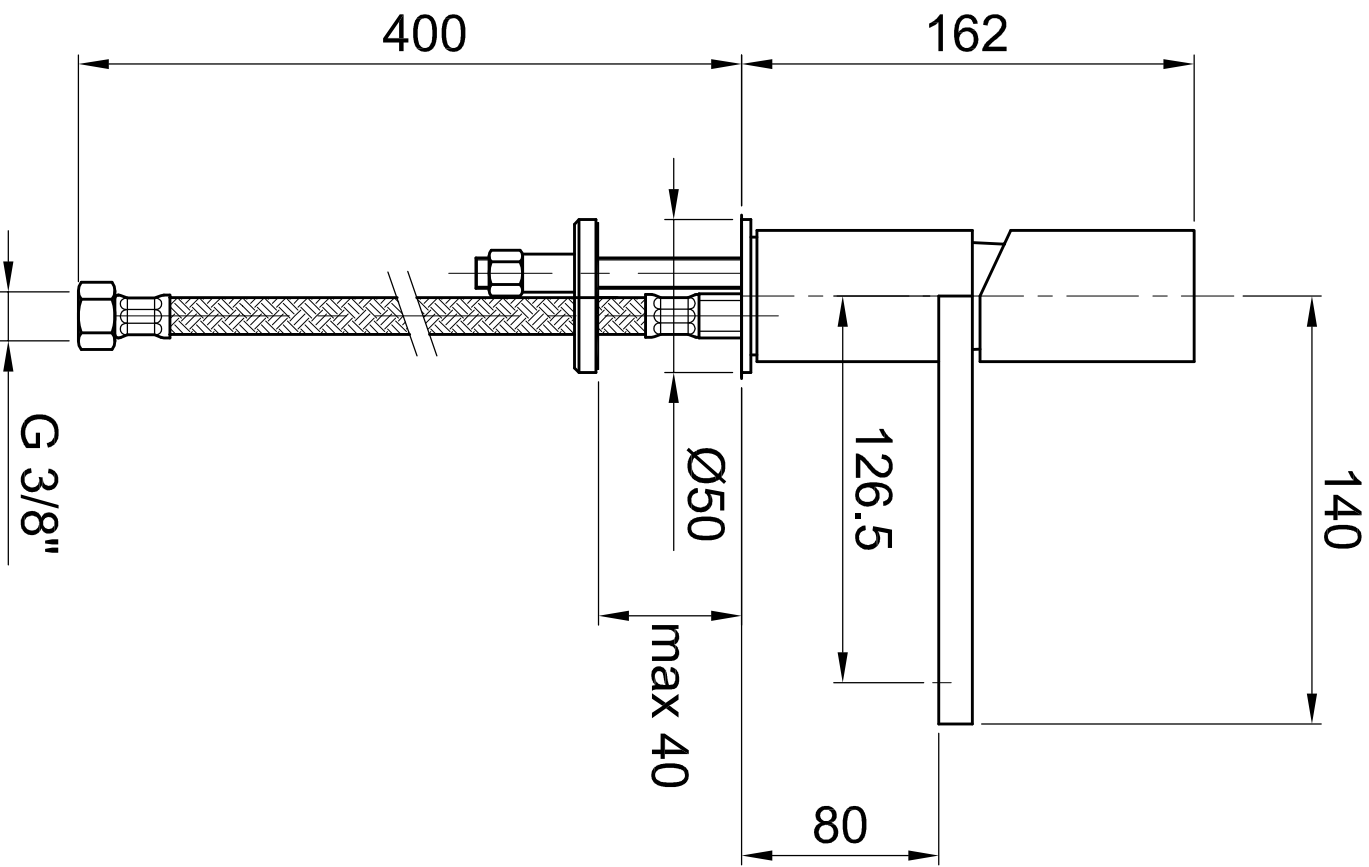

Questo disegno è di proprietà della FANTINI S.p.A. Pertanto non potrà essere utilizzato e/o comunicato a terzi, anche in forma parziale, senza preventiva autorizzazione.

**FANTINI**  
RUBINETTERIE

Articolo : MISCELATORE LAVABO LARGE  
ART. 3104WF SERIE MILANO